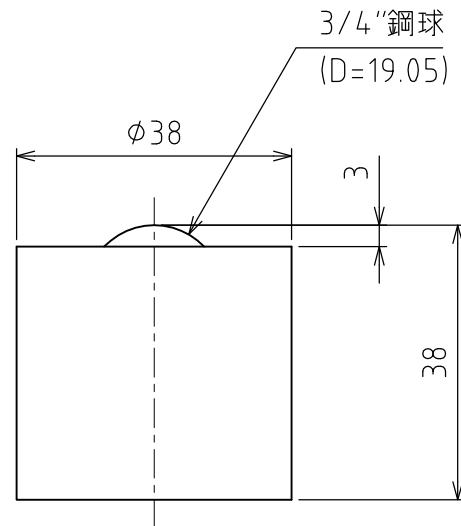

C-6HS

スプリング沈みシロ : 2mm
取付時 : 490N(50kgf)
2mmクッション時 : 736N(75kgf)

許容荷重 : 490N(50kgf)
自重 : 230g