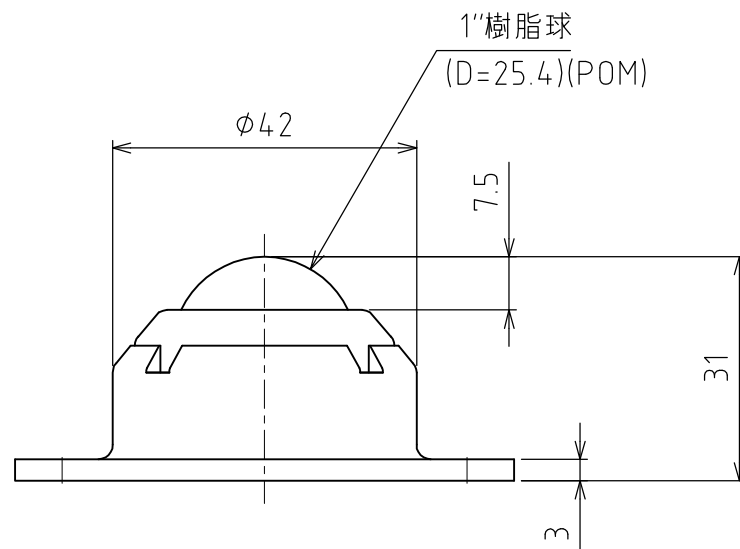

J-8Y-WH

許容荷重 : 98N(10kgf)
自重 : 39g