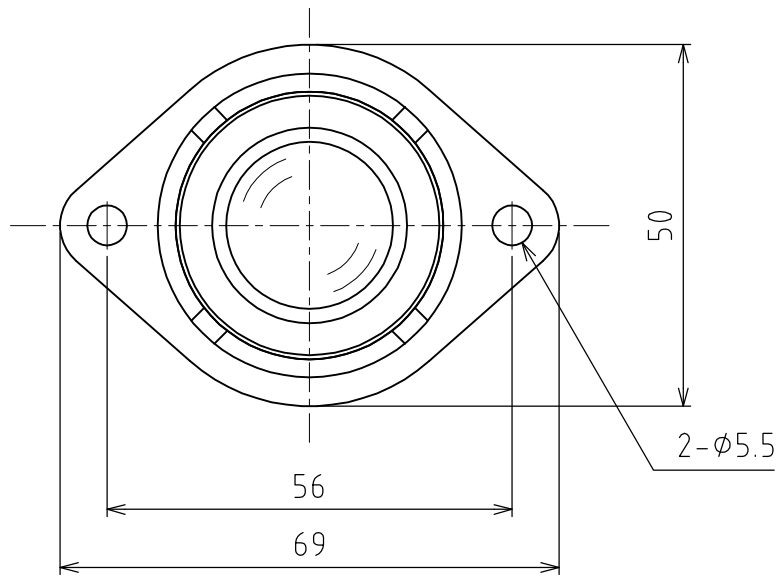

J-8Y-WH

許容荷重 : 98N(10kgf)
自重 : 39g