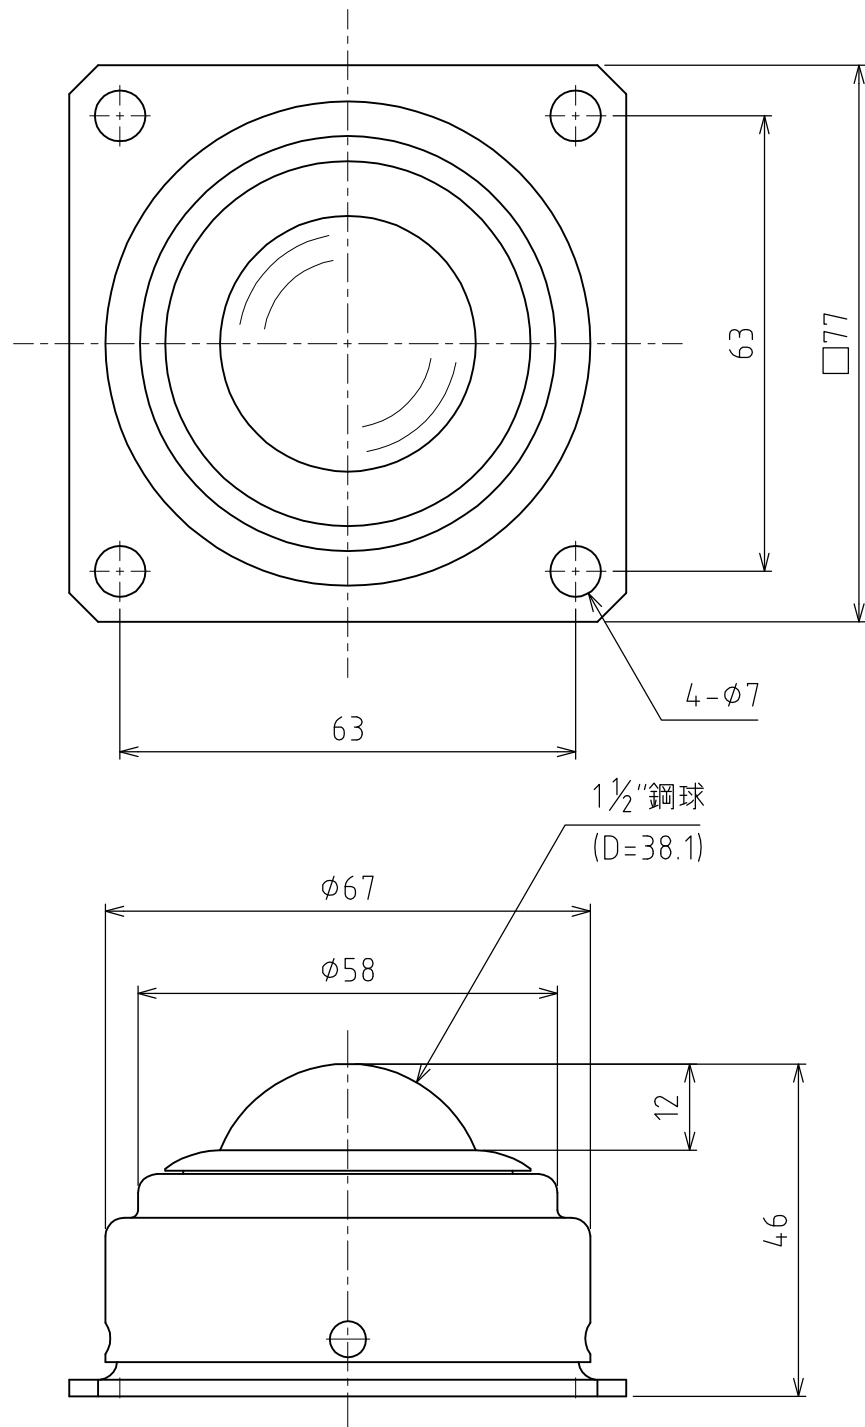

C-12K

許容荷重 : 588N(60kgf)
自重 : 495g