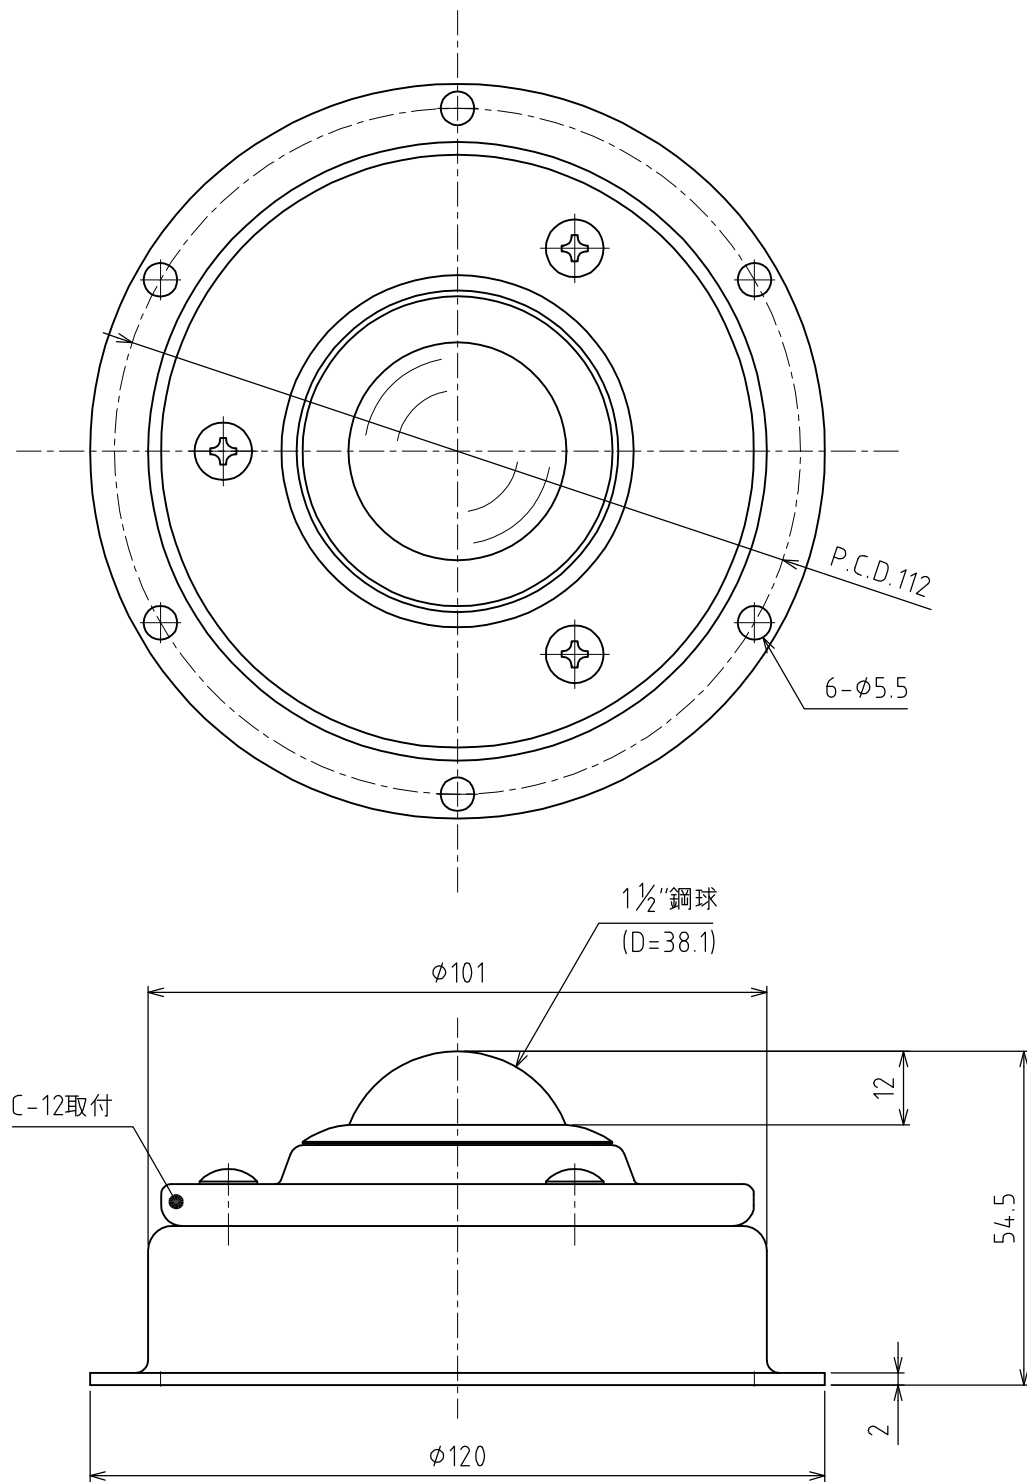

C-12L-5

許容荷重 : 588N(60kgf)
自重 : 708g