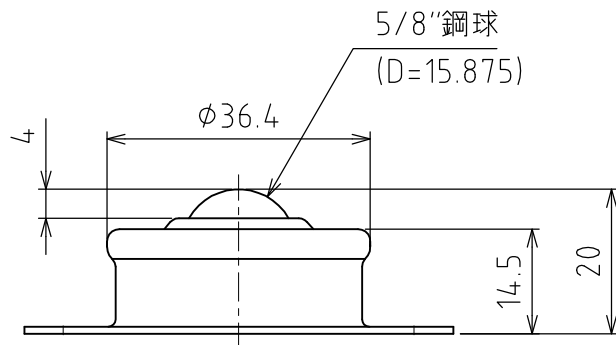

C-5L-5

許容荷重 : 78.4N(8kgf)
自重 : 53g