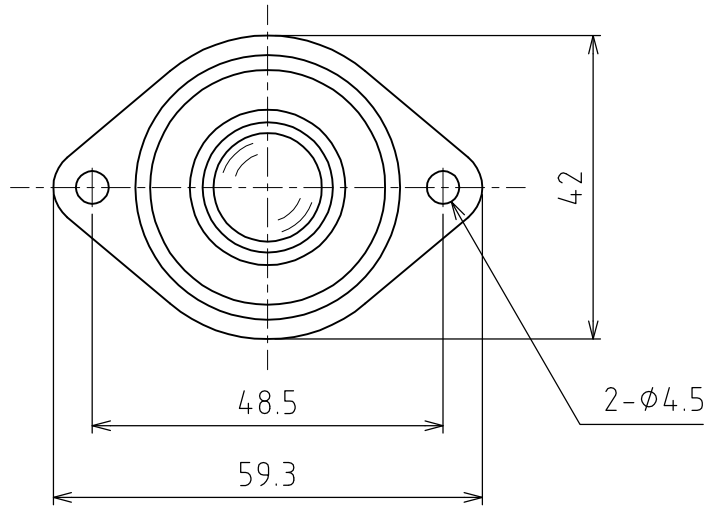

C-5L-5

許容荷重 : 78.4N(8kgf)
自重 : 53g