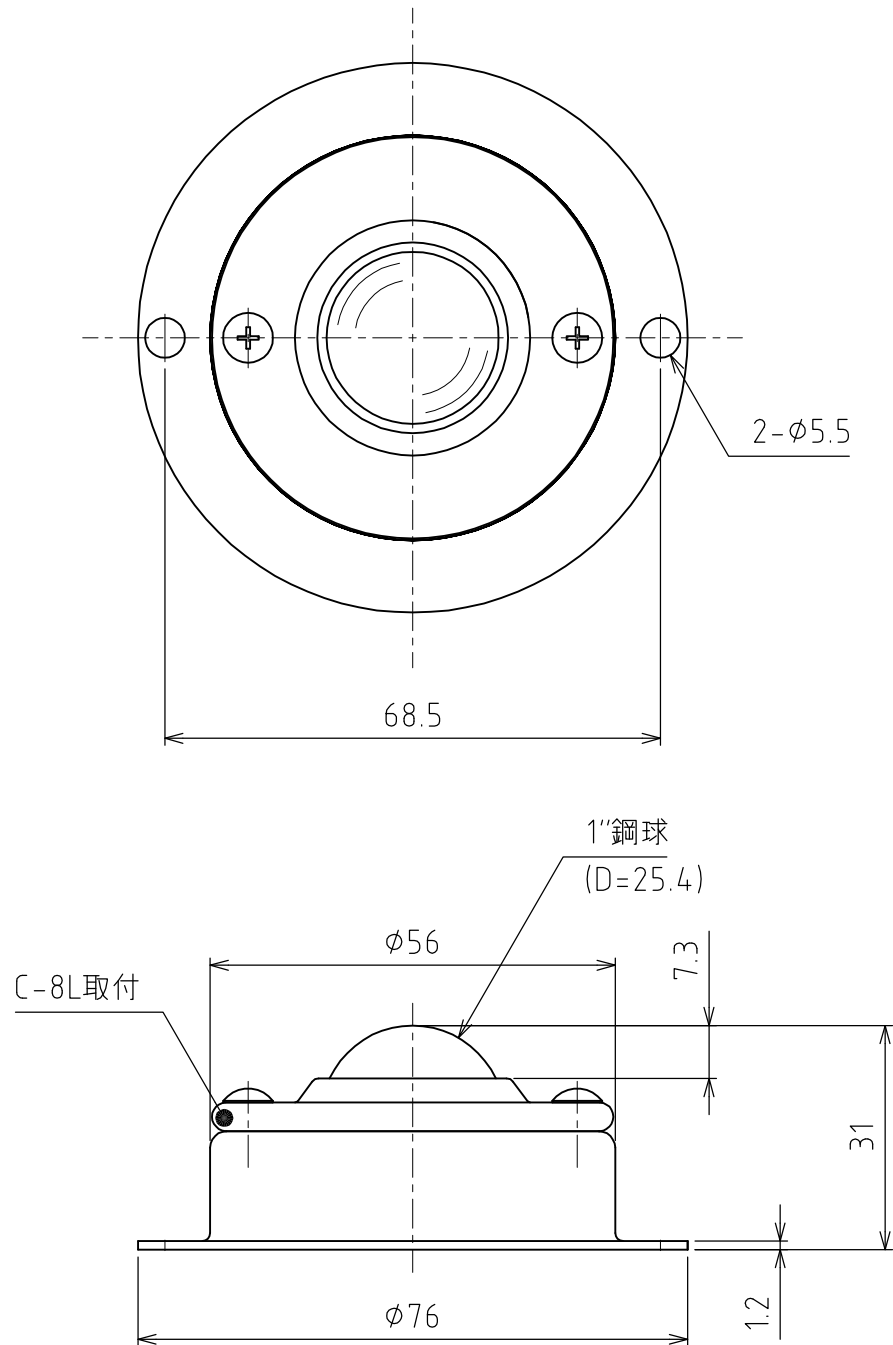

# C-8L-5

許容荷重 : 294N(30kgf)  
自重 : 181g