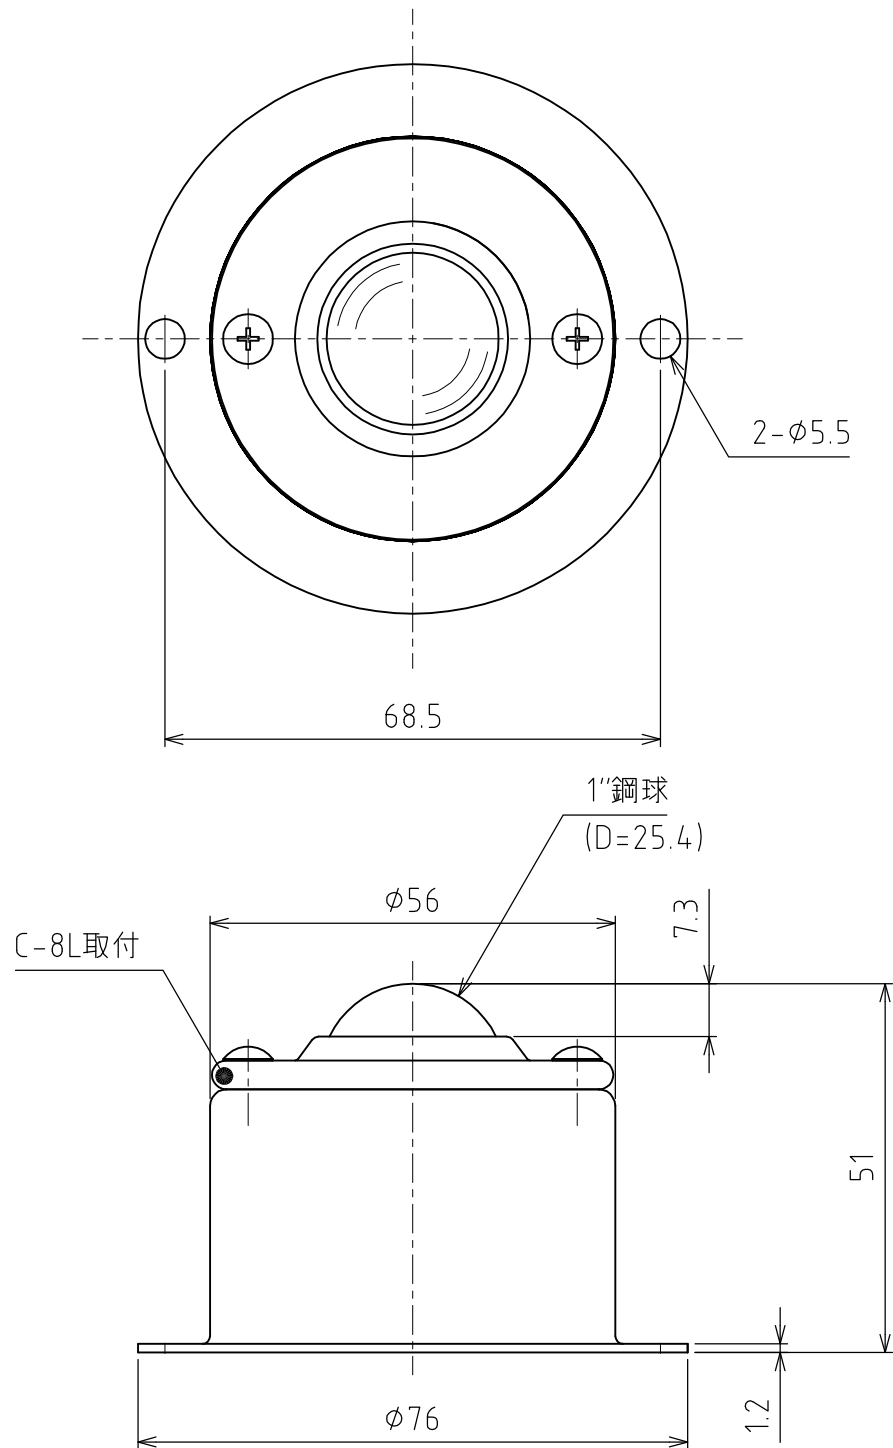

C-8L-6

許容荷重 : 294N(30kgf)
自重 : 206g