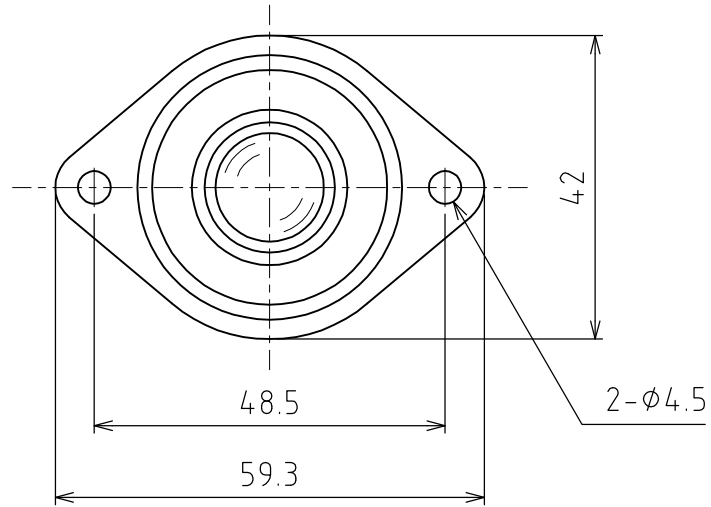

P-5L-5

許容荷重 : 19.6N(2kgf)
自重 : 39g