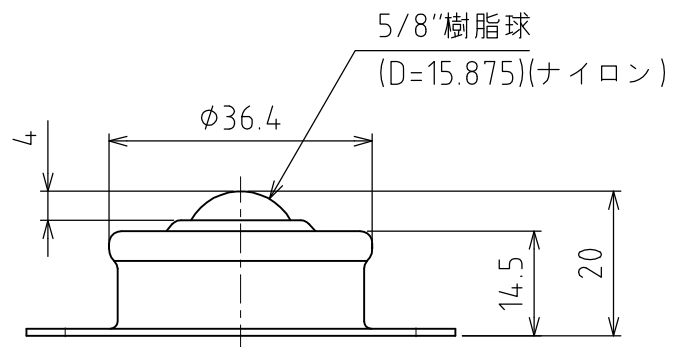

P-5L-5

許容荷重 : 19.6N(2kgf)
自重 : 39g