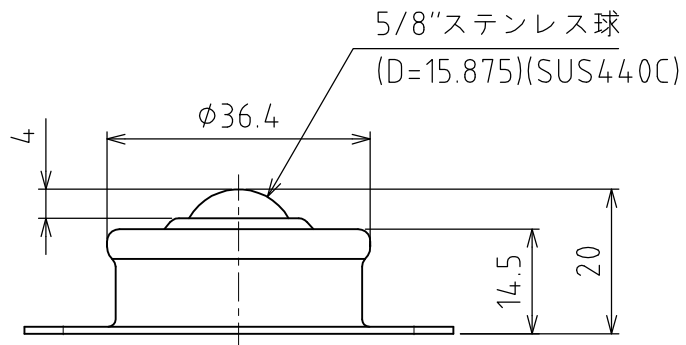

# S-5L-5

許容荷重 : 78.4N(8kgf)  
自重 : 55g