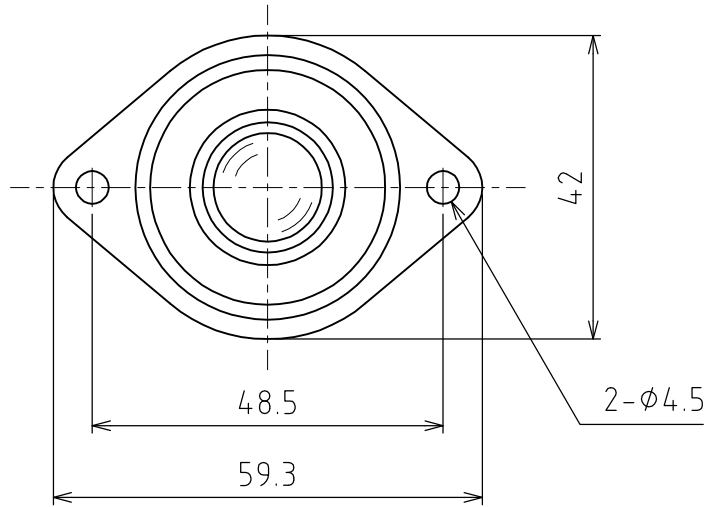

# S-5L-5

許容荷重 : 78.4N(8kgf)  
自重 : 55g