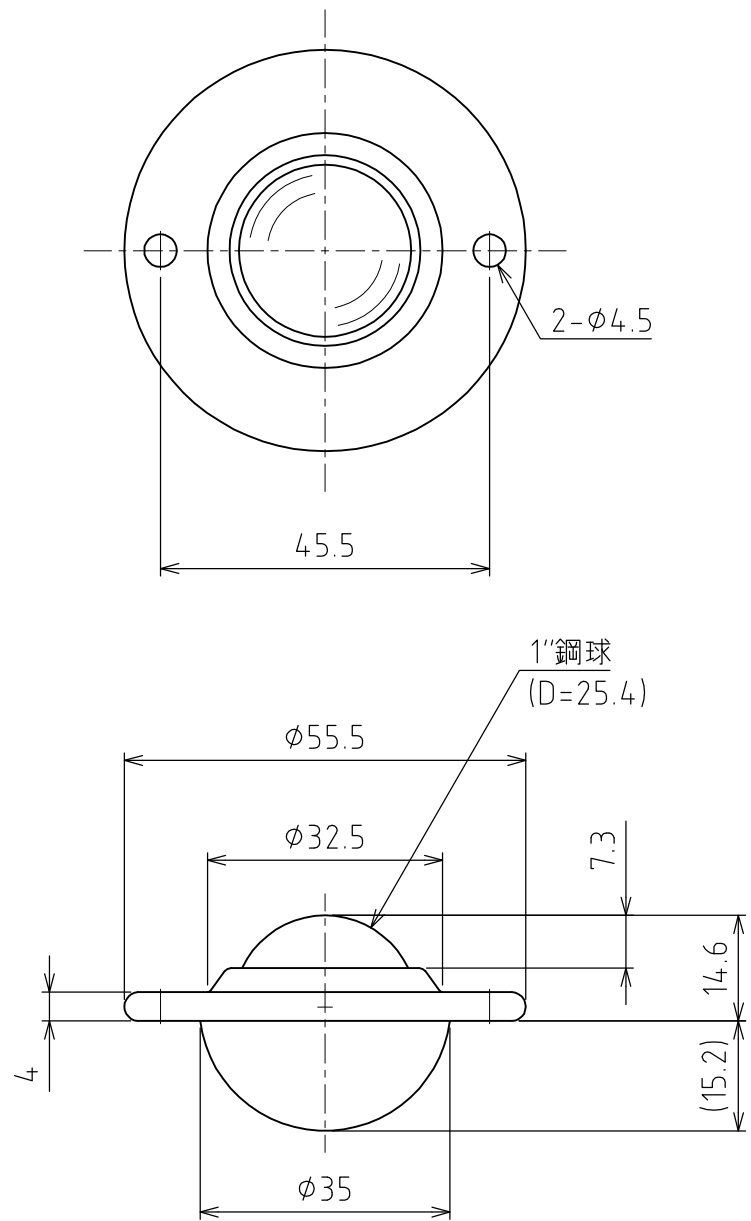

C-8L

許容荷重 : 294N(30kgf)
自重 : 132g