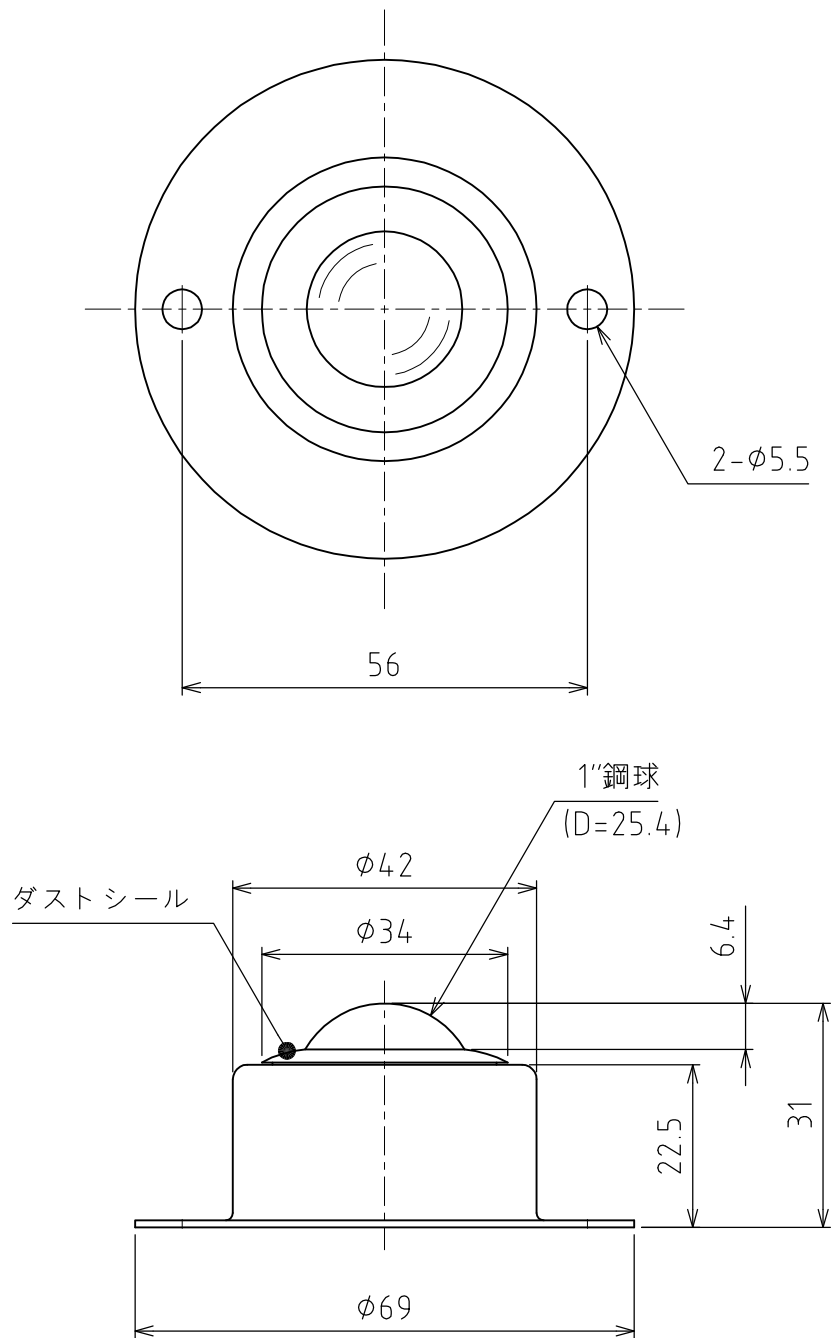

# C-8R

許容荷重 : 294N(30kgf)  
自重 : 154g