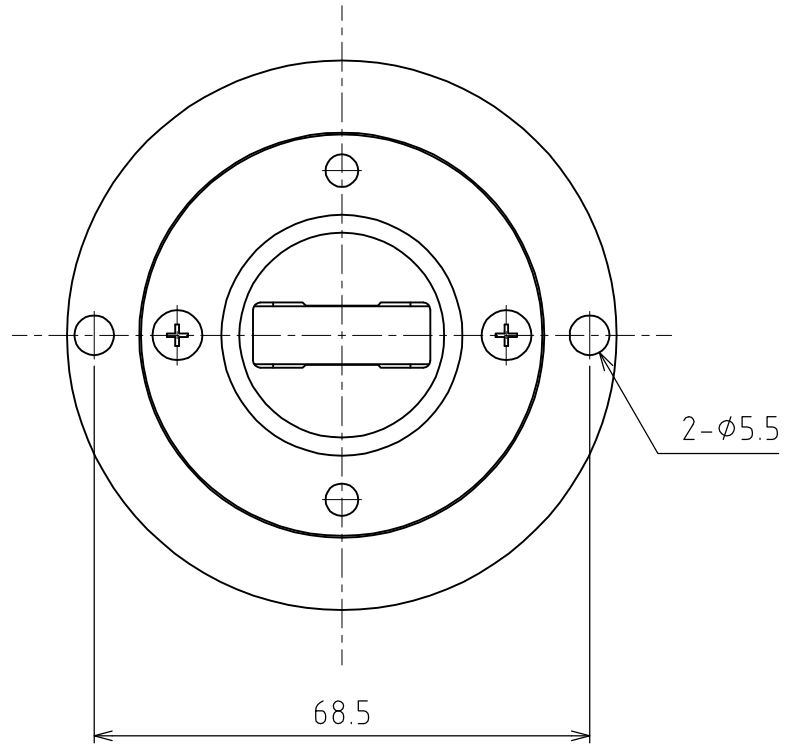

RC-30-5

許容荷重 : 294N(30kgf)
自重 : 125g