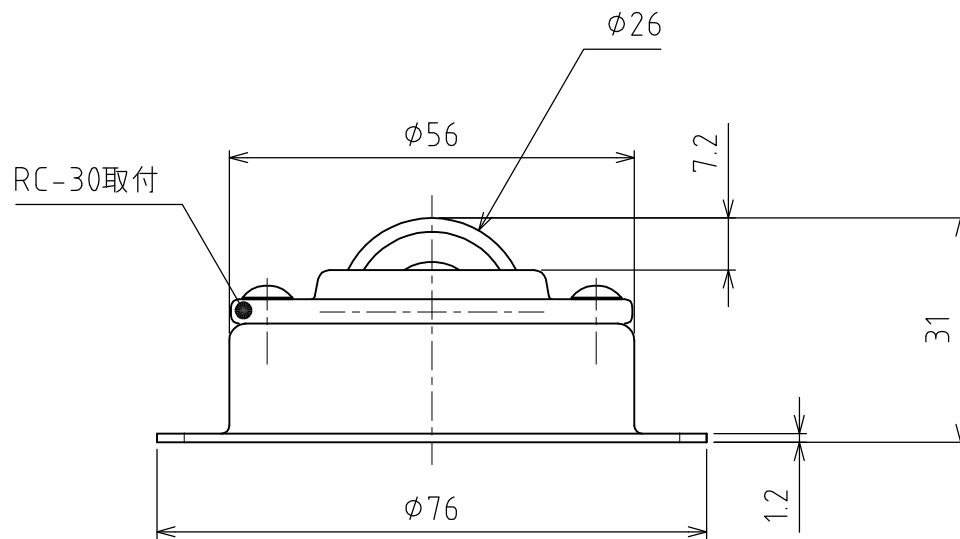

RC-30-5

許容荷重 : 294N(30kgf)
自重 : 125g