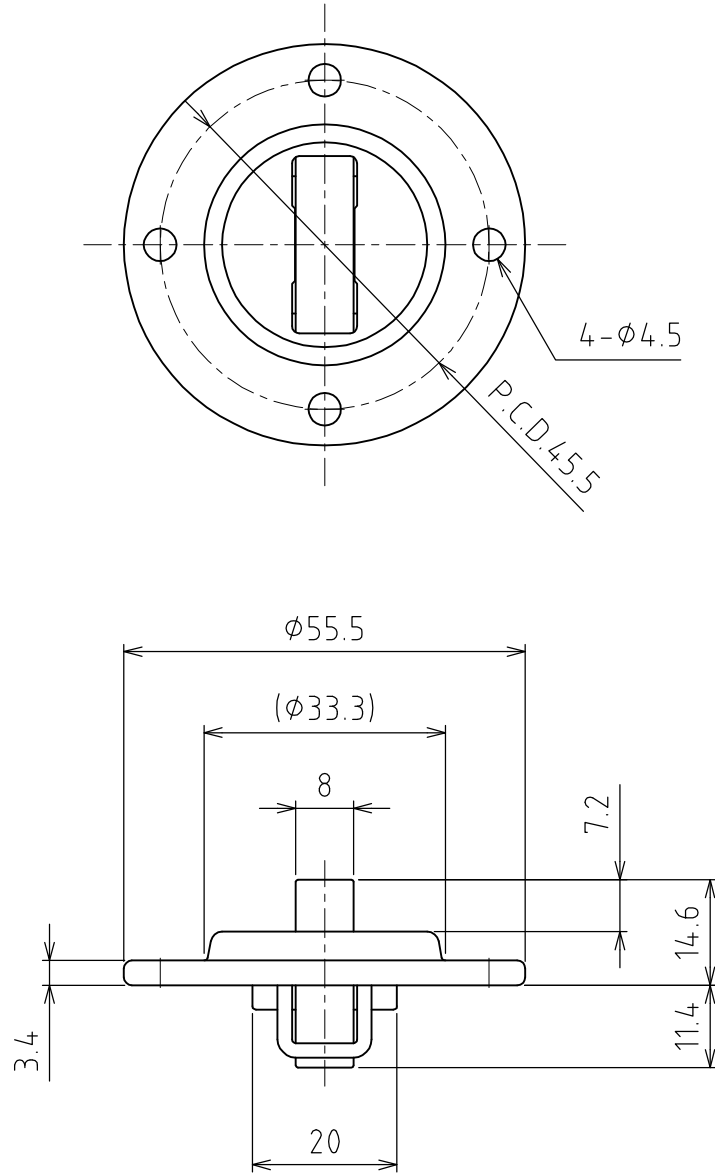

# RC-30

許容荷重 : 294N(30kgf)  
自重 : 73g