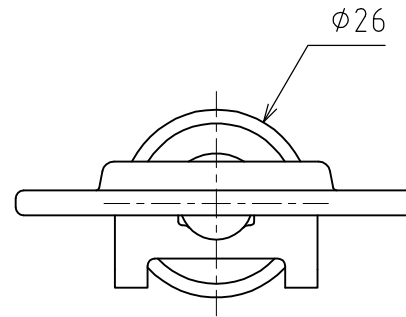

# RC-30

許容荷重 : 294N(30kgf)  
自重 : 73g