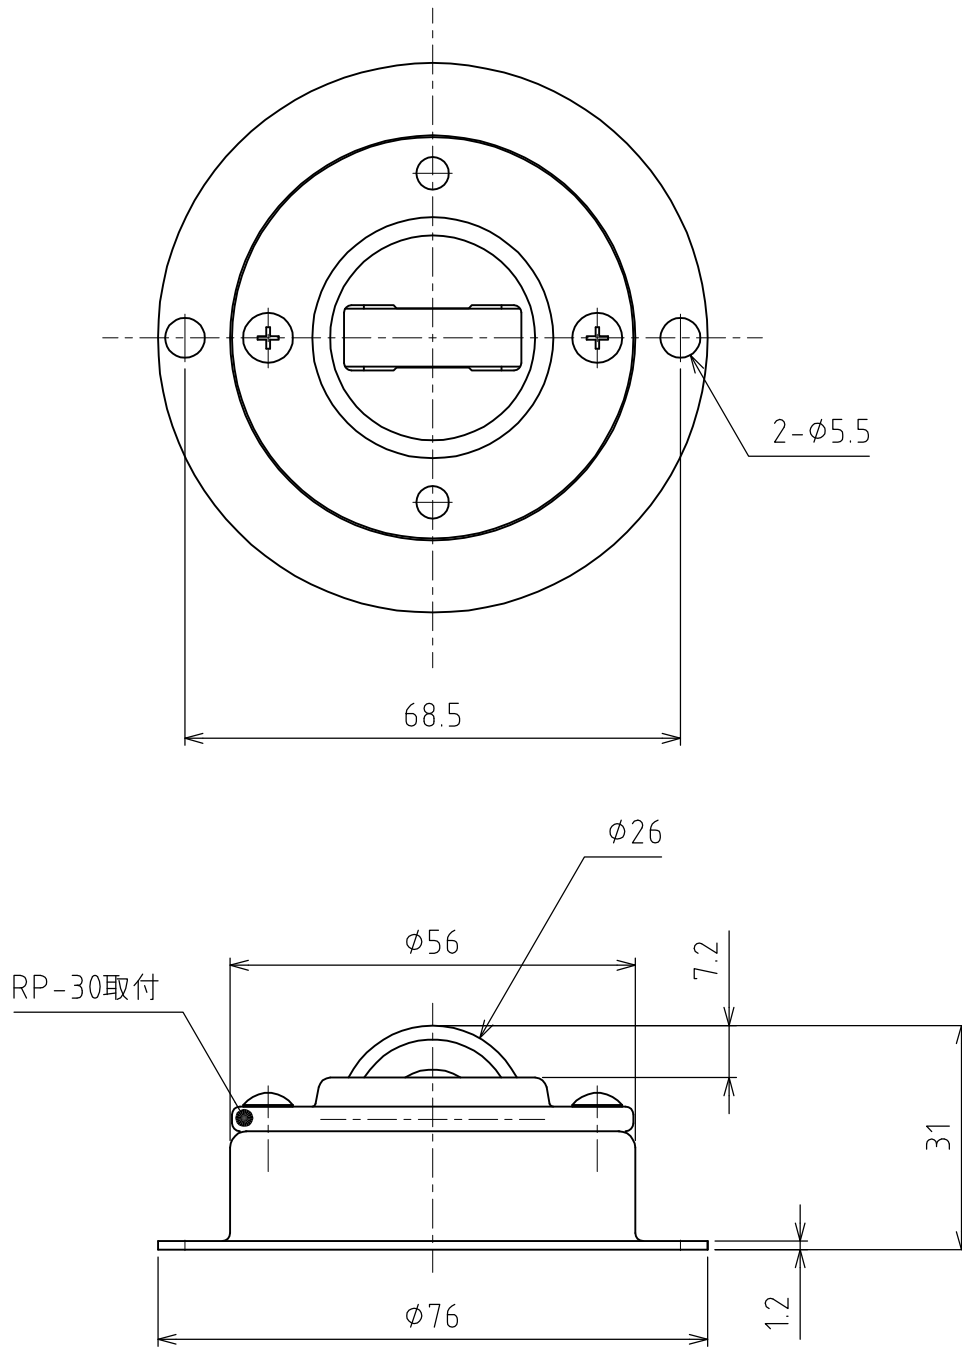

RP-30-5

許容荷重 : 98N(10kgf)
自重 : 111g