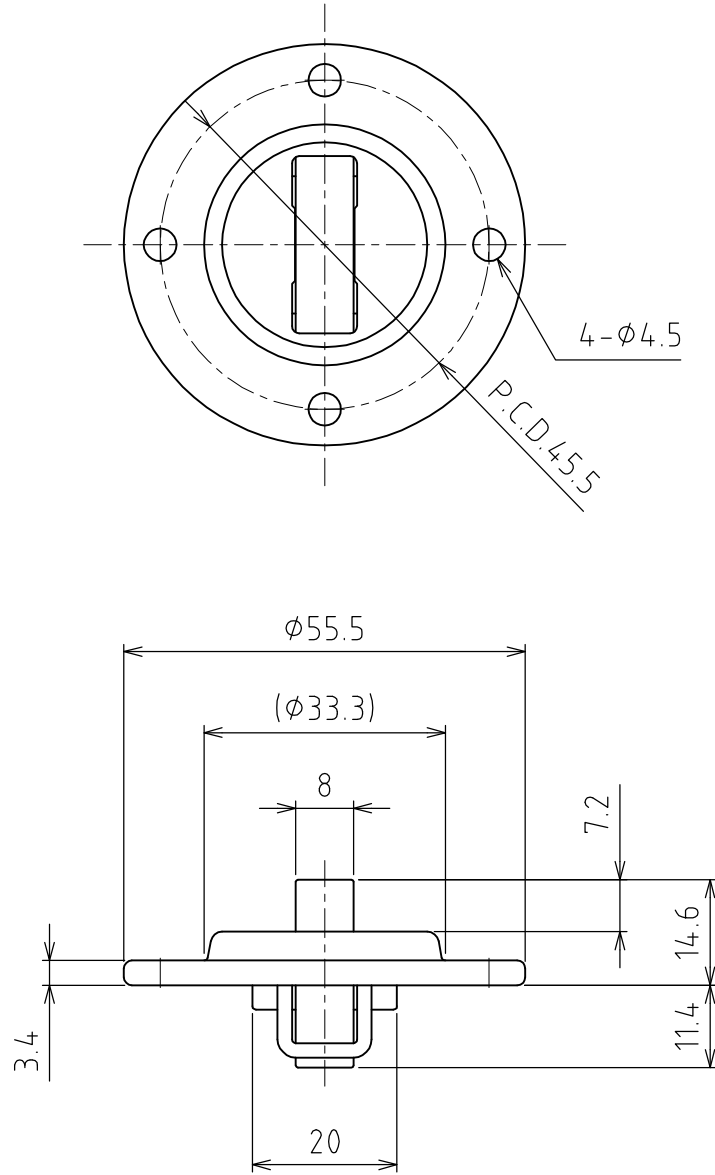

# RP-30

許容荷重 : 98N(10kgf)  
自重 : 59g