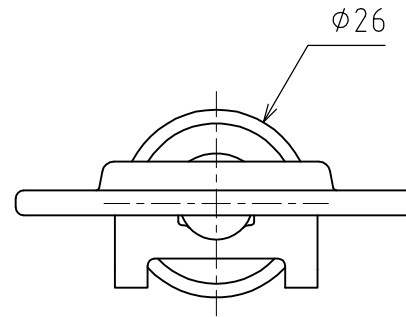

# RP-30

許容荷重 : 98N(10kgf)  
自重 : 59g