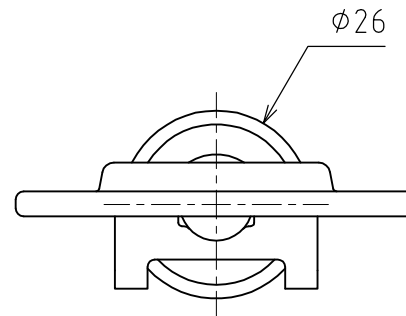

# RS-30

許容荷重 : 294N(30kgf)  
自重 : 73g