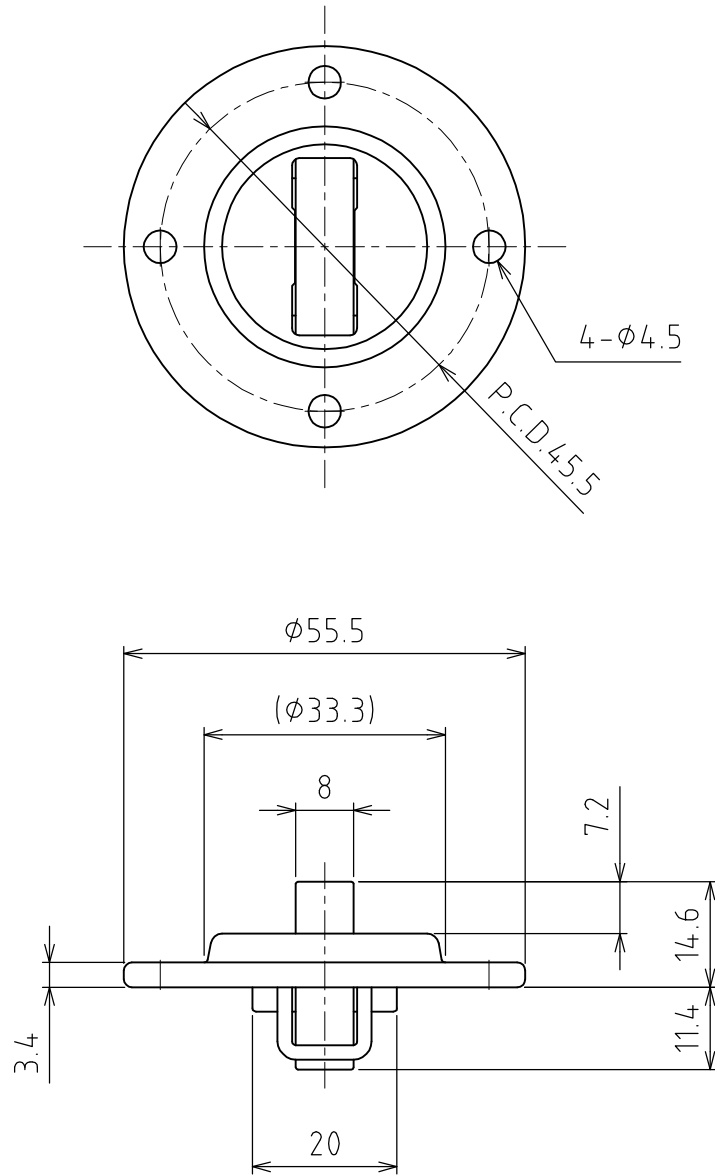

# RS-30

許容荷重 : 294N(30kgf)  
自重 : 73g