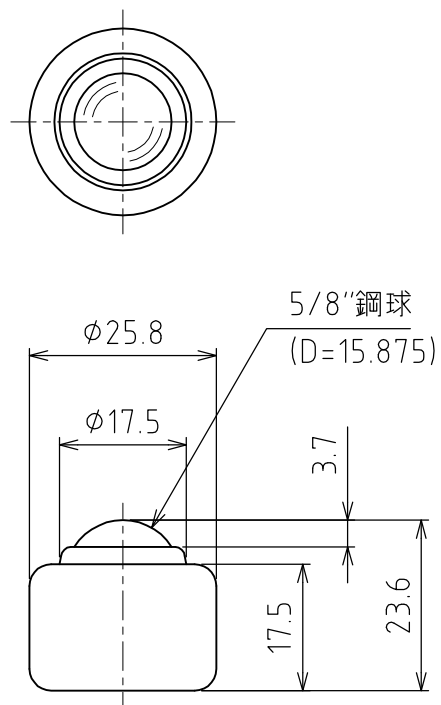

# C-5S

スプリング沈みシロ : 2mm  
取り付け強さ : 78N(8kgf)  
最大強さ : 107N(11kgf)

許容荷重 : 78N(8kgf)  
自重 : 37g