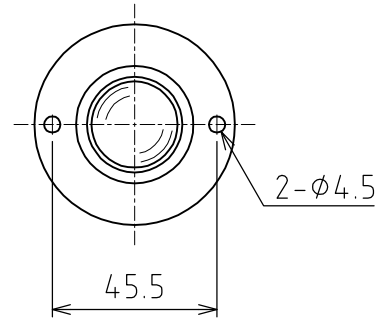

# C-8L-SL4

許容荷重 : 294N(30kgf)  
自重 : 129g