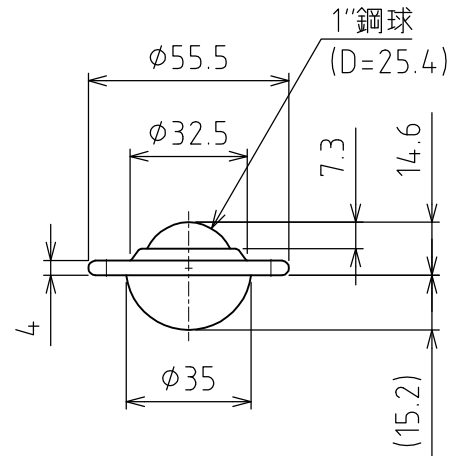

# C-8L-SL4

許容荷重 : 294N(30kgf)  
自重 : 129g