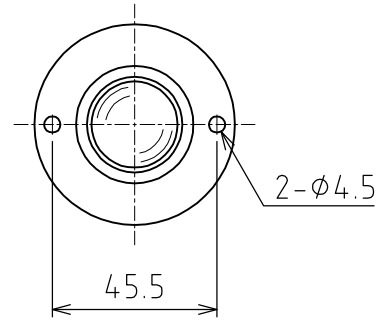

S-8L-SL4

許容荷重 : 294N(30kgf)
自重 : 127g