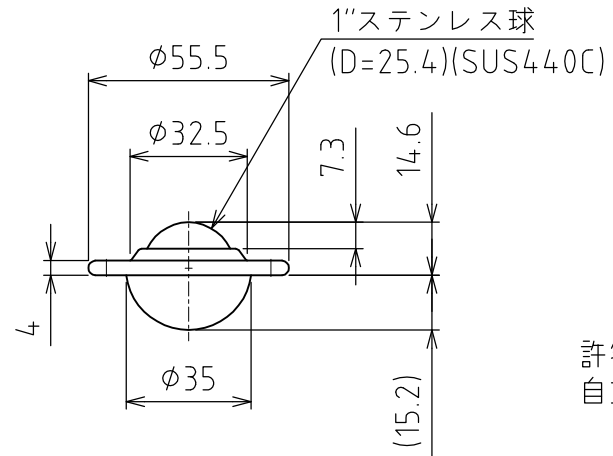

S-8L-SL4

許容荷重 : 294N(30kgf)
自重 : 127g