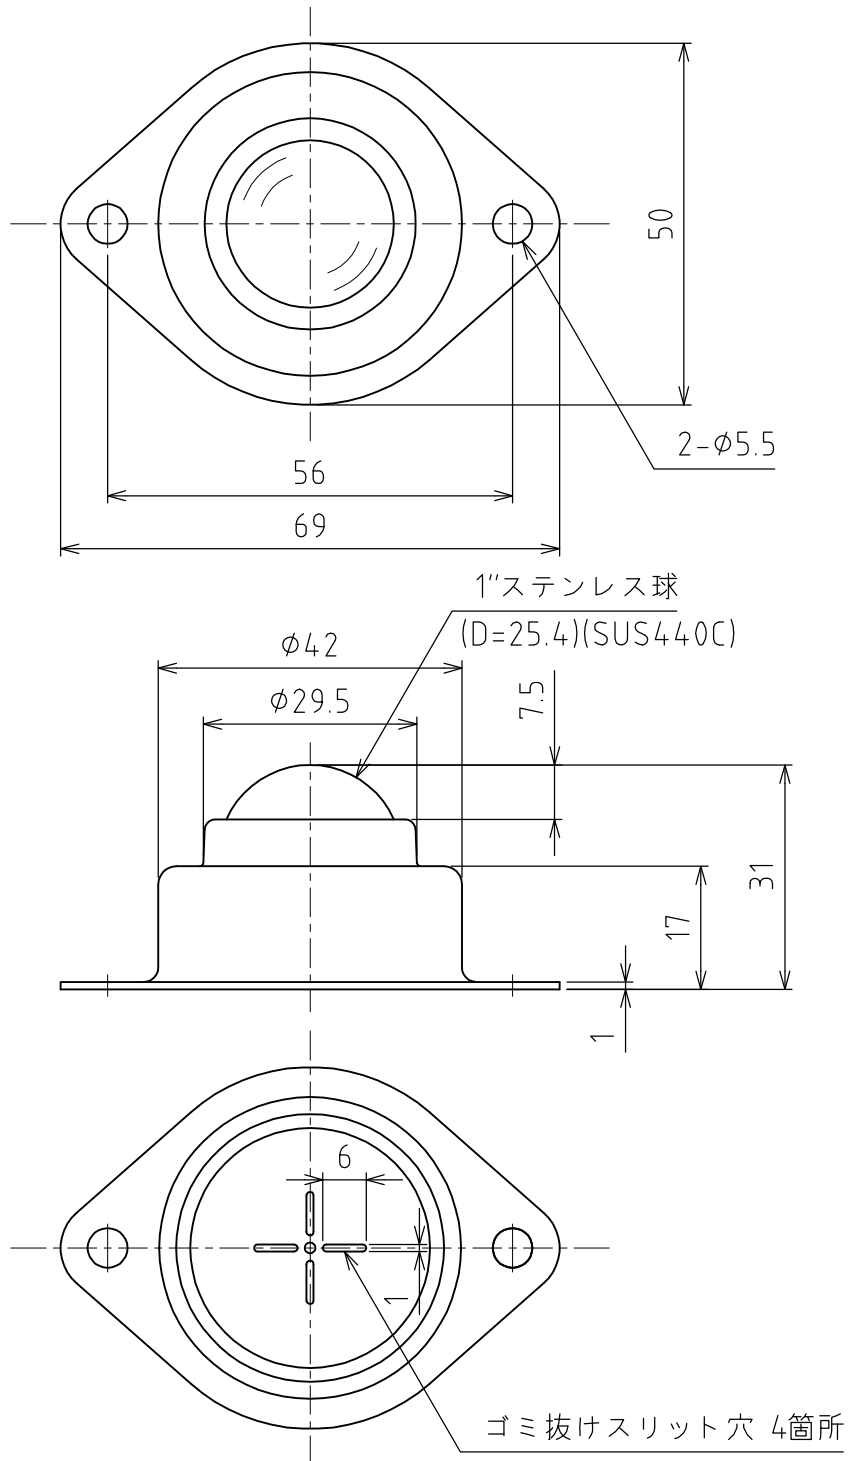

# S-8Y-SL4

許容荷重 : 294N(30kgf)  
自重 : 138g