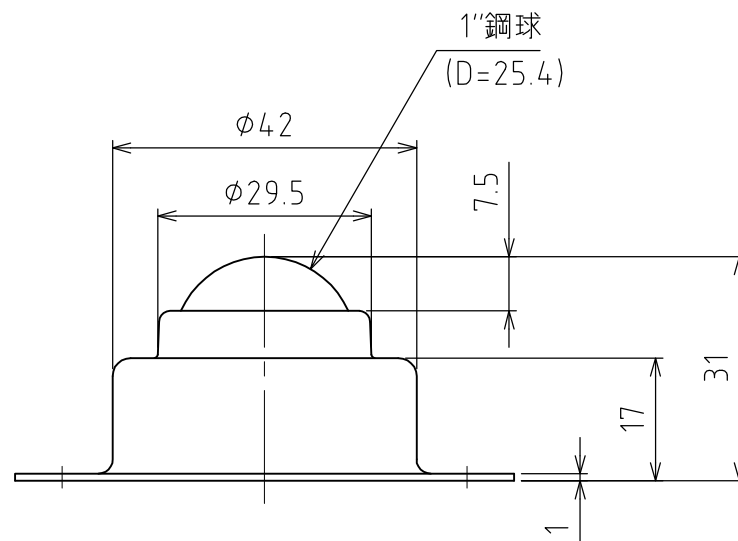

C-8Y-50kg

許容荷重 : 490N(50kgf)
自重 : 212g