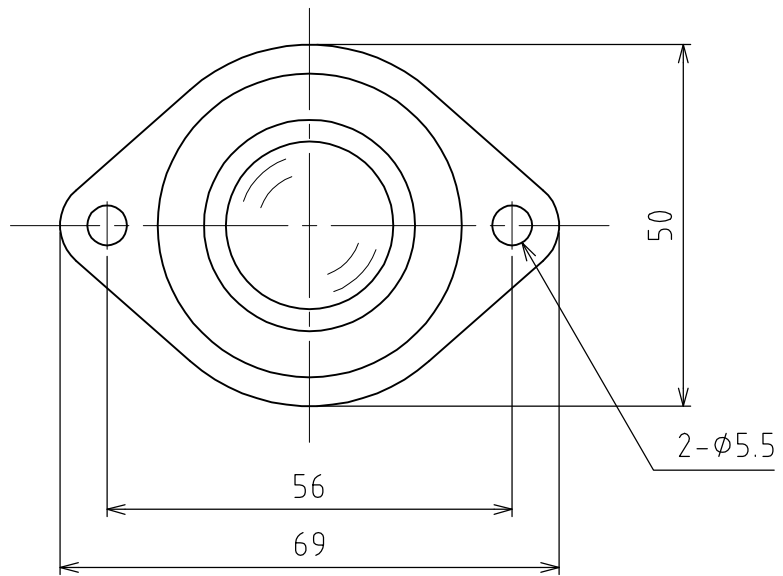

C-8Y-50kg

許容荷重 : 490N(50kgf)
自重 : 212g