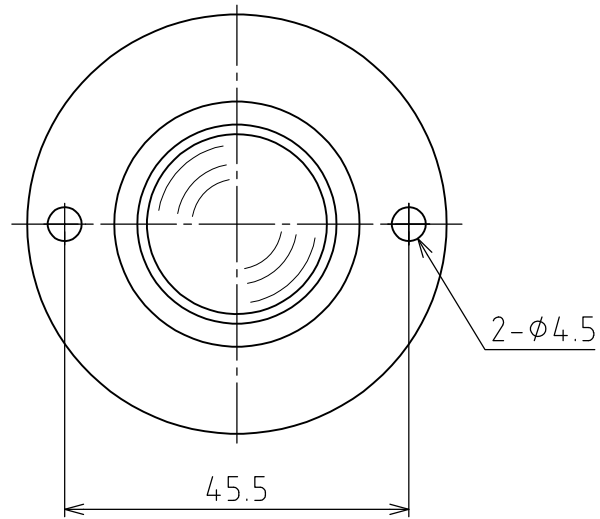

P-8L-MF

許容荷重 : 49N (5 kgf)
自重 : 75 g