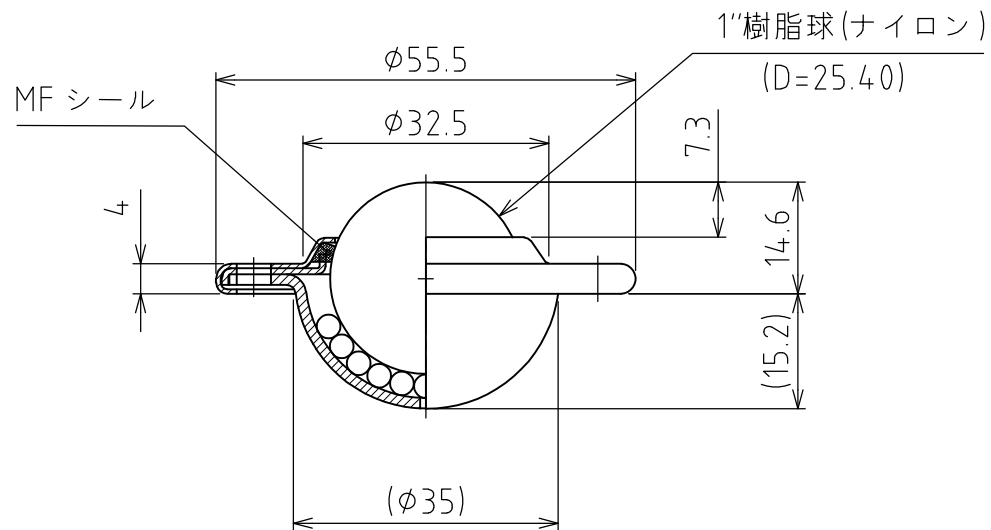

P-8L-MF

許容荷重 : 49N (5 kgf)
自重 : 75 g