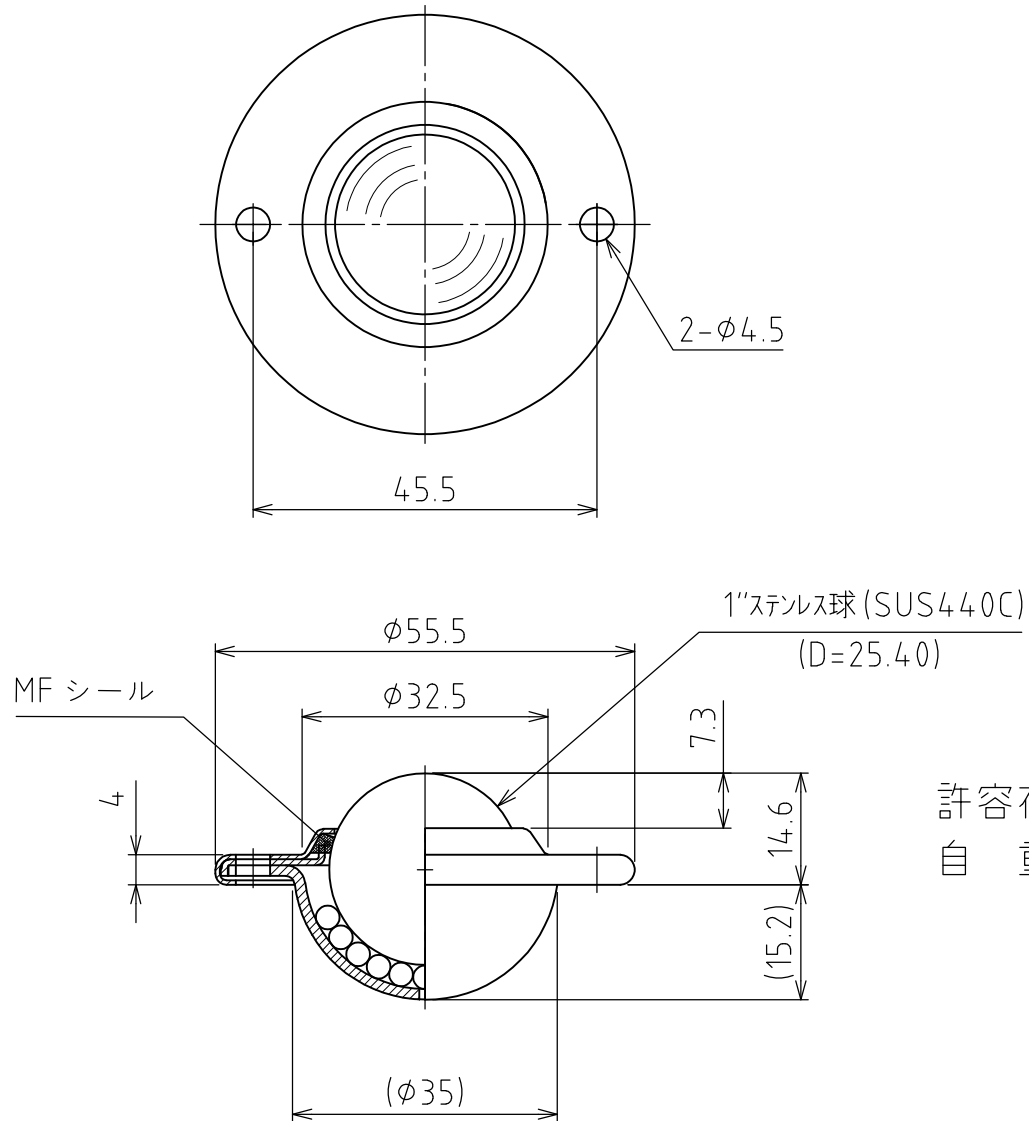

S-8L-MF

許容荷重 : 294N (30 kgf)
自重 : 131 g