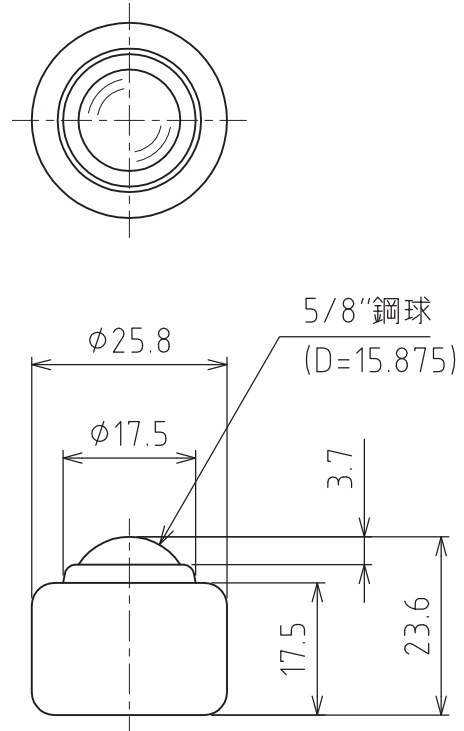

C-5S

スプリング沈みシロ : 2mm
取り付け強さ : 78N(8kgf)
最大強さ : 107N(11kgf)

許容荷重 : 78N(8kgf)
自重 : 37g