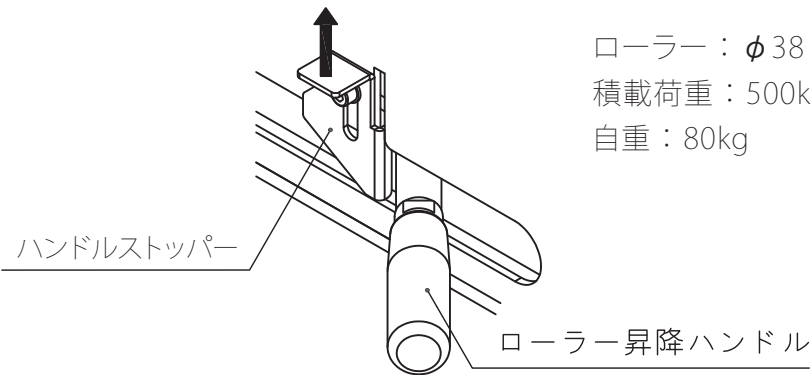

HRT-6

ローラー昇降ハンドル

解除時は、ロックレバーの取手をを引上げる

ローラー出シロ

16-M8 (ガイド 取付用)

※ガイドは各4面取付可能

ローラー：φ38 x 6本 x 2列
積載荷重：500kg
自重：80kg