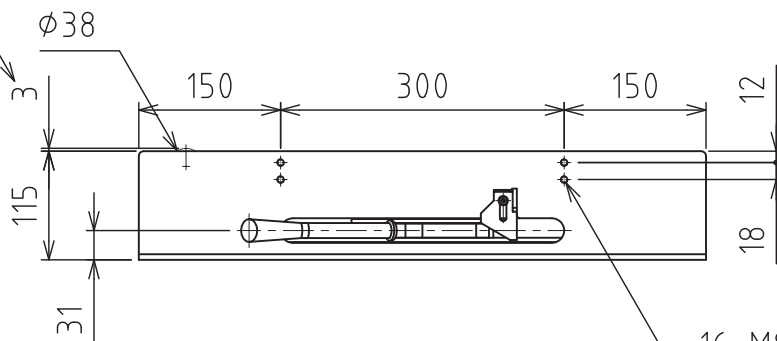

HRT-6

ローラー昇降ハンドル

解除時は、ロックレバーの取手をを引上げる

ローラー出シロ

16-M8 (ガイド 取付用)

※ガイドは各4面取付可能

ローラー：φ38 x 6本 x 2列
積載荷重：500kg
自重：80kg