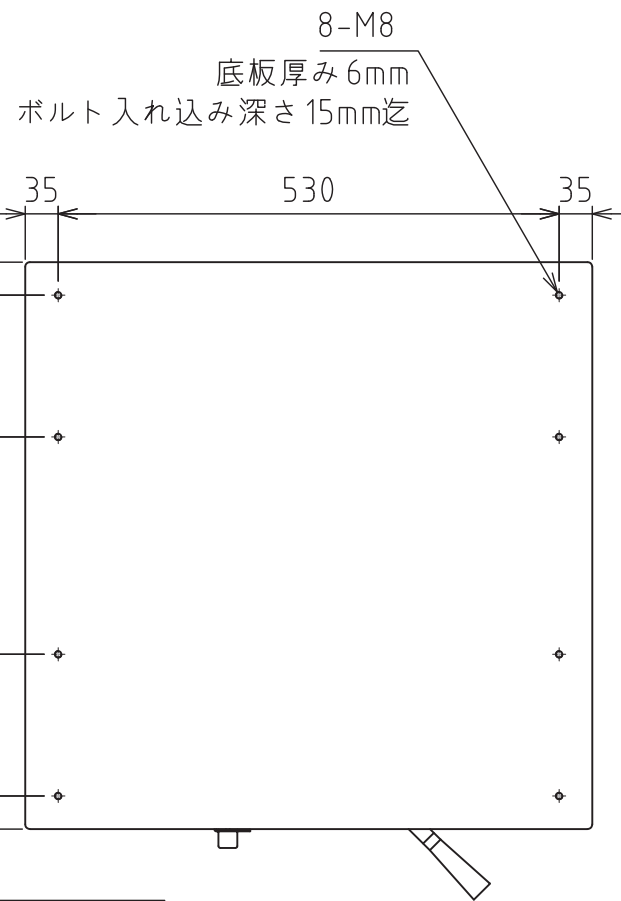

HRT-6

ローラー昇降ハンドル

解除時は、ロックレバーの取手をを引上げる

ローラー出シロ

16-M8 (ガイド 取付用)

※ガイドは各4面取付可能

ローラー：φ38 x 6本 x 2列
積載荷重：500kg
自重：80kg