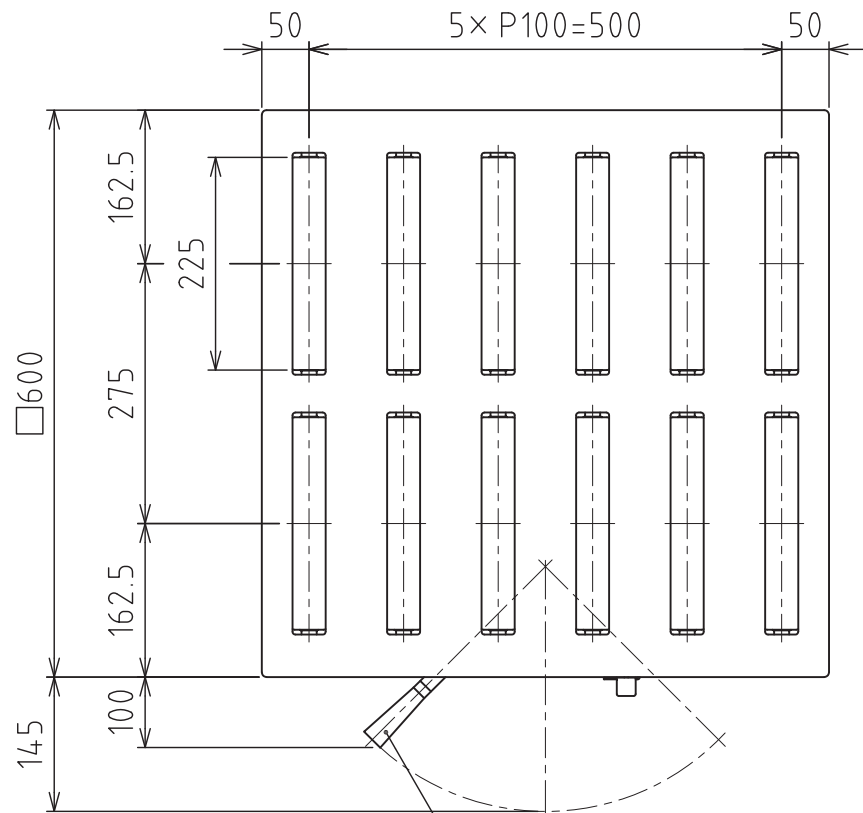

HRT-6

ローラー昇降ハンドル

解除時は、ロックレバーの取手をを引上げる

ローラー出シロ

16-M8 (ガイド 取付用)

※ガイドは各4面取付可能

ローラー：φ38 x 6本 x 2列
積載荷重：500kg
自重：80kg