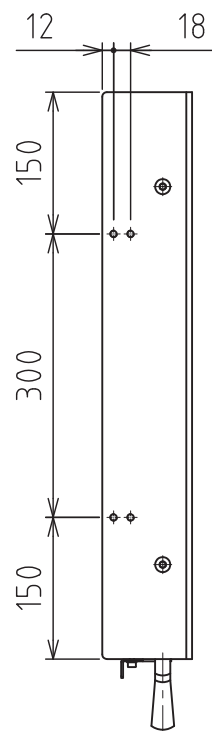

HRT-6

ローラー昇降ハンドル

解除時は、ロックレバーの取手をを引上げる

ローラー出シロ

16-M8 (ガイド 取付用)

※ガイドは各4面取付可能

ローラー：φ38 x 6本 x 2列
積載荷重：500kg
自重：80kg