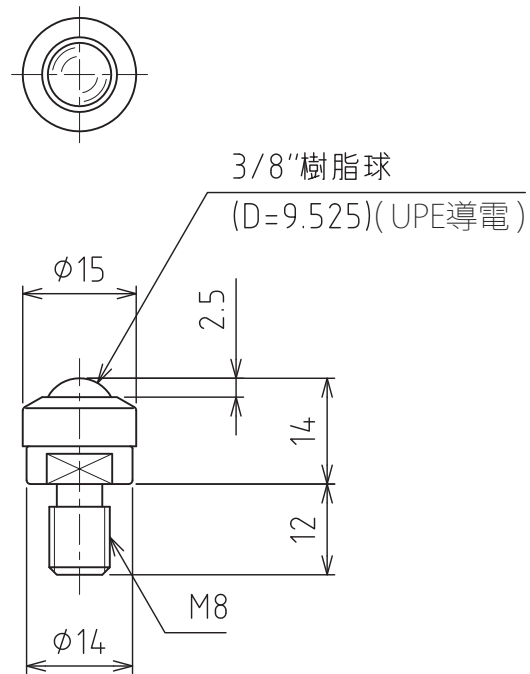

SJ-3H-UPE導電-UPE導電-CR

クリーンパック包装

推奨荷重 : 9.8N(1kgf)
自重 : 11g