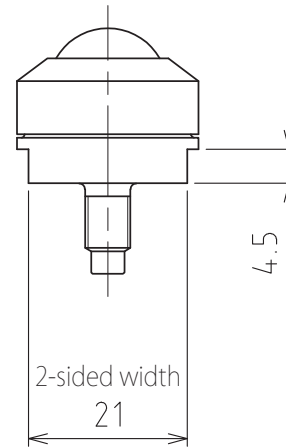

C-5HV2

Allowable load : 294N(30kgf)
Max. load : 588N(60kgf)
Weight : 50g