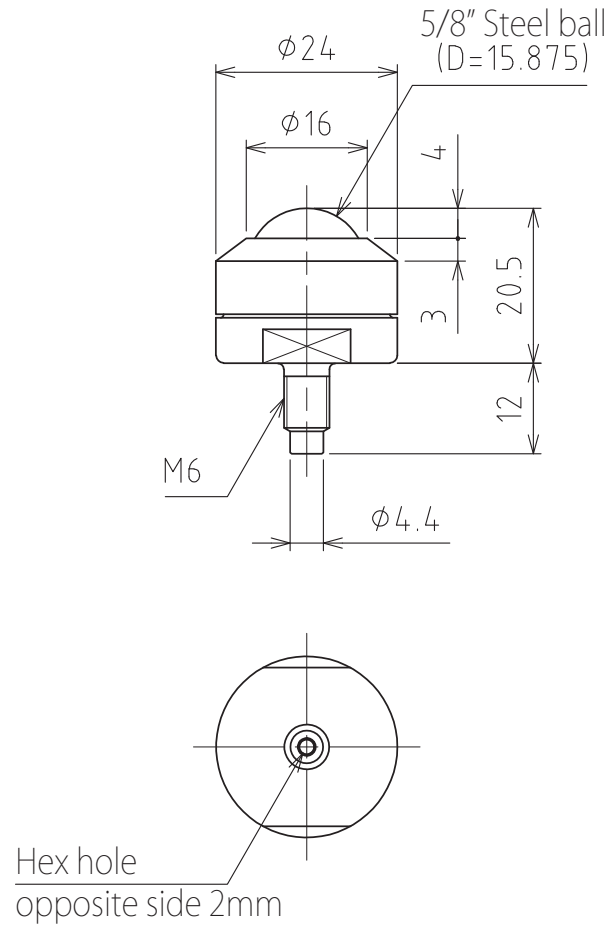

C-5HV2

Allowable load : 294N(30kgf)
Max. load : 588N(60kgf)
Weight : 50g