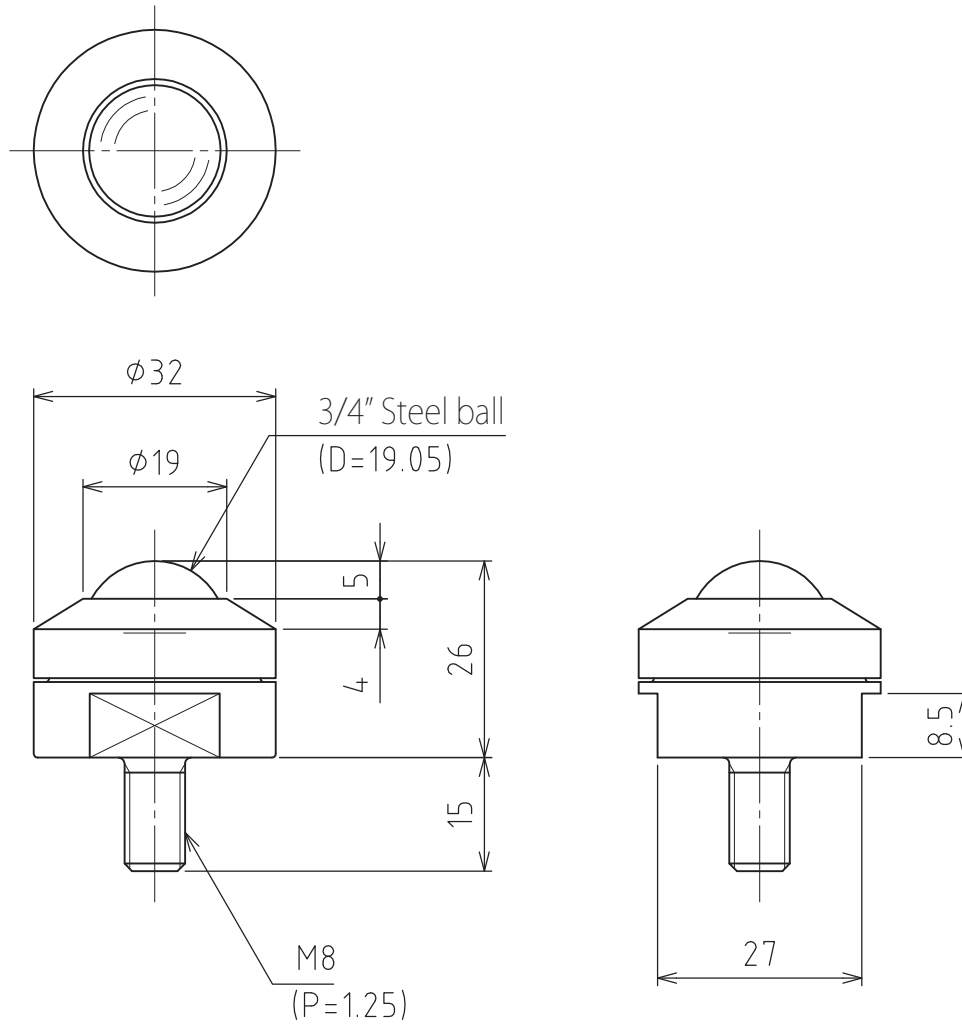

C-6HQ

Allowable load : 490N(50kgf)
Max. load : 980N(100kgf)
Weight : 117g