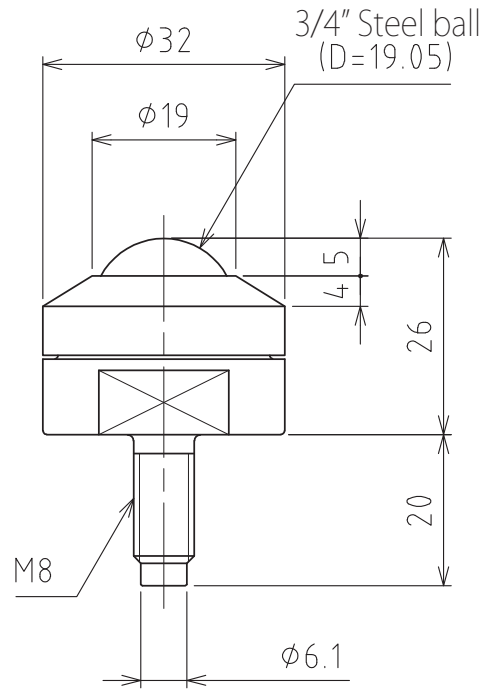

C-6HV2

Allowable load : 588N(60kgf)
Max. load : 1176N(120kgf)
Weight : 117g