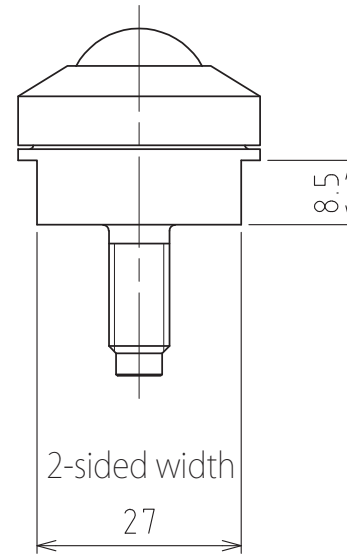

C-6HV2

Allowable load : 588N(60kgf)
Max. load : 1176N(120kgf)
Weight : 117g