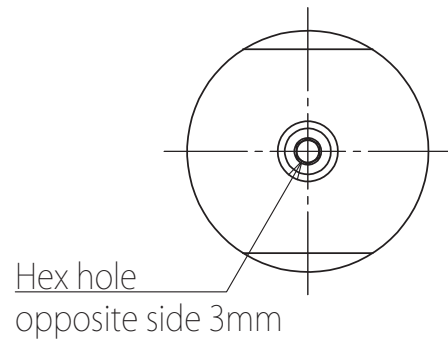

C-6HV2

Allowable load : 588N(60kgf)
Max. load : 1176N(120kgf)
Weight : 117g