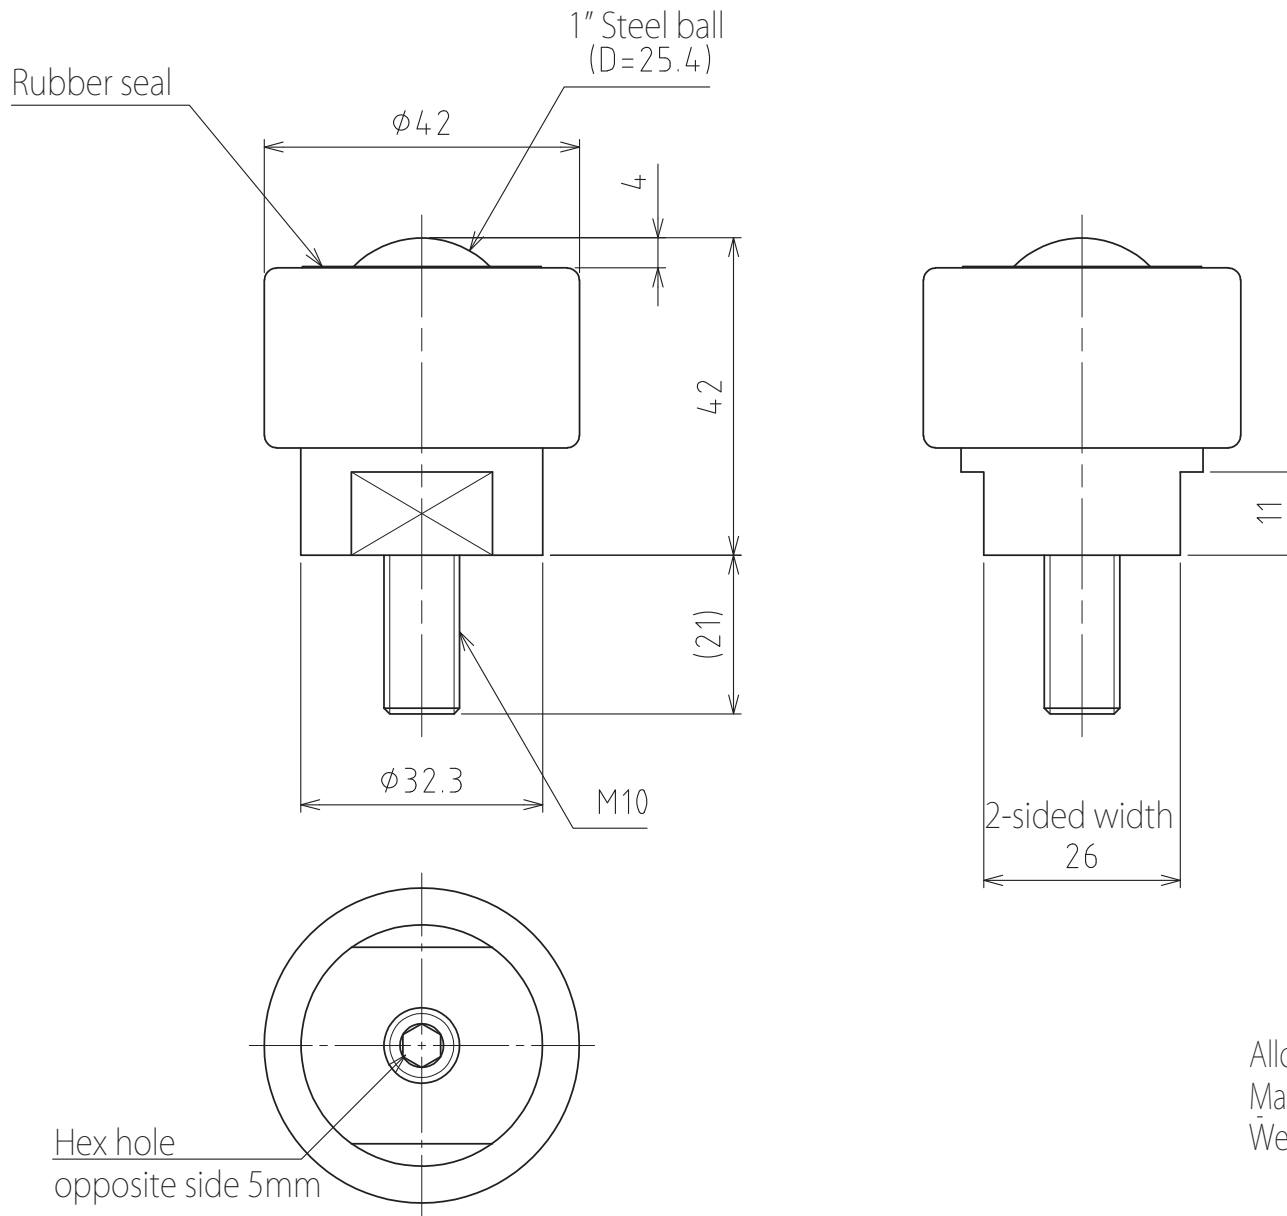

# C-8HBV2

Allowable load : 980N(100kgf)  
Max. load : 1960N(200kgf)  
Weight : 311g