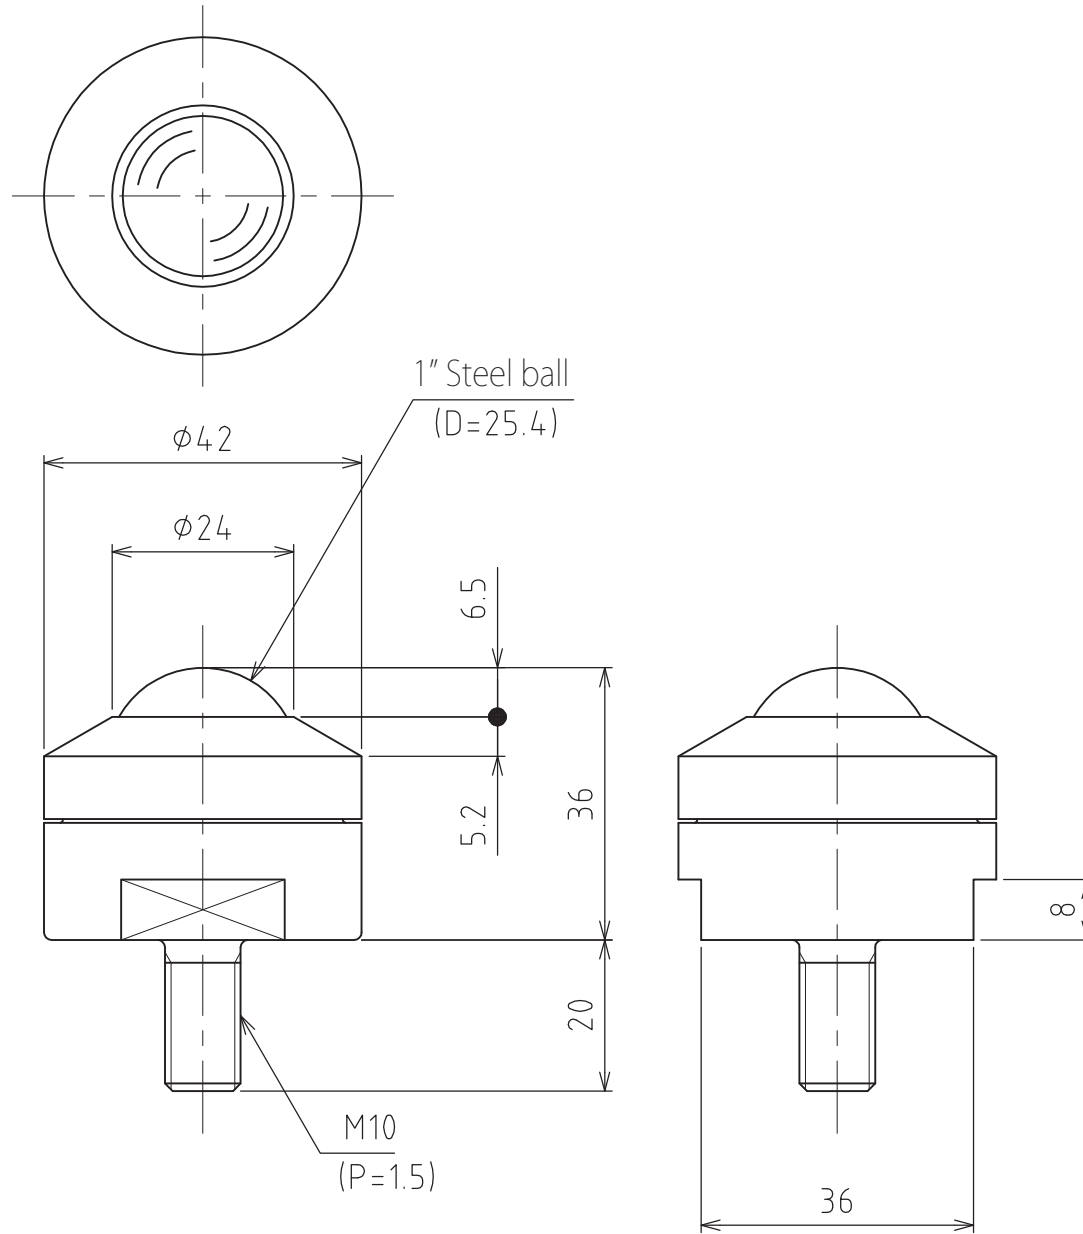

C-8HQ

Allowable load : 784N(80kgf)
Max. load : 1568N(160kgf)
Weight : 286g