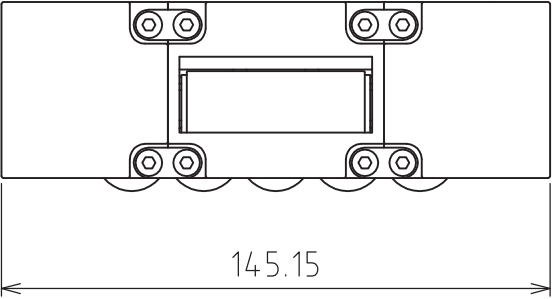

# FBS-1

Allowable load : 9800N(1000kgf)  
Weight : 3000g