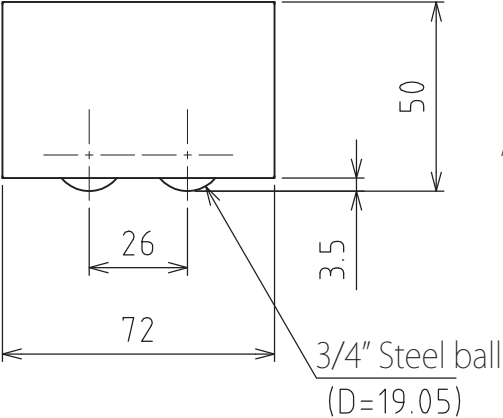

# FBS-1

Allowable load : 9800N(1000kgf)  
Weight : 3000g