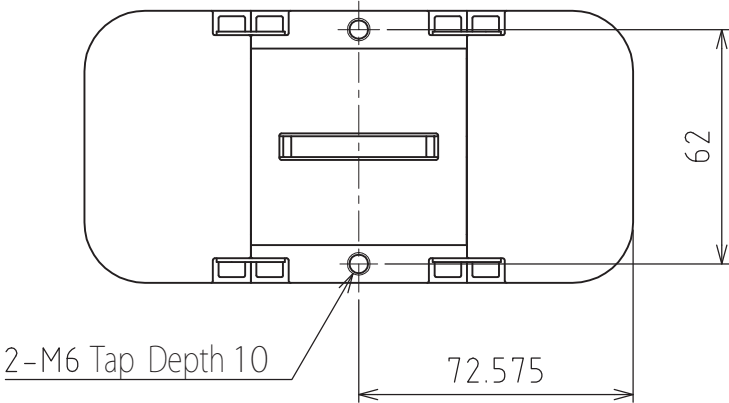

# FBS-1

Allowable load : 9800N(1000kgf)  
Weight : 3000g