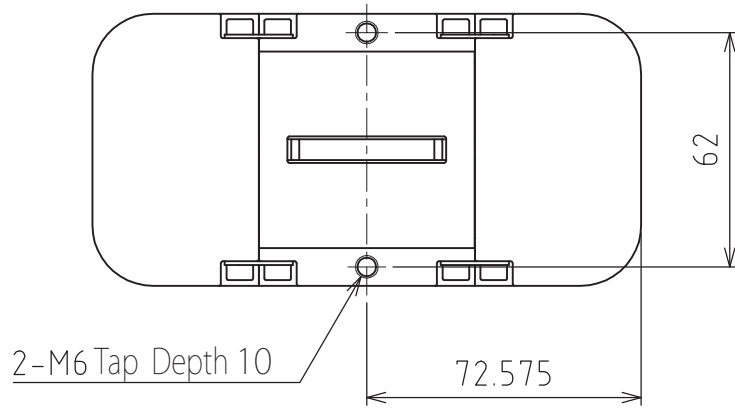

# FBS-1-SUS

Allowable load : 9800N(1000kgf)  
Weight : 3000g