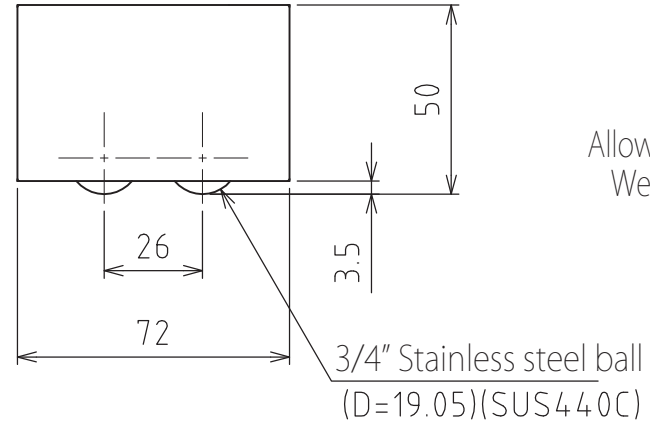

# FBS-1-SUS

Allowable load : 9800N(1000kgf)  
Weight : 3000g