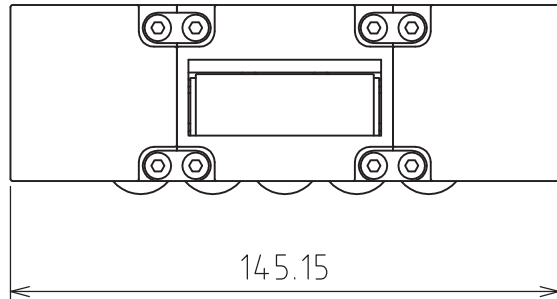

# FBS-1-SUS

Allowable load : 9800N(1000kgf)  
Weight : 3000g