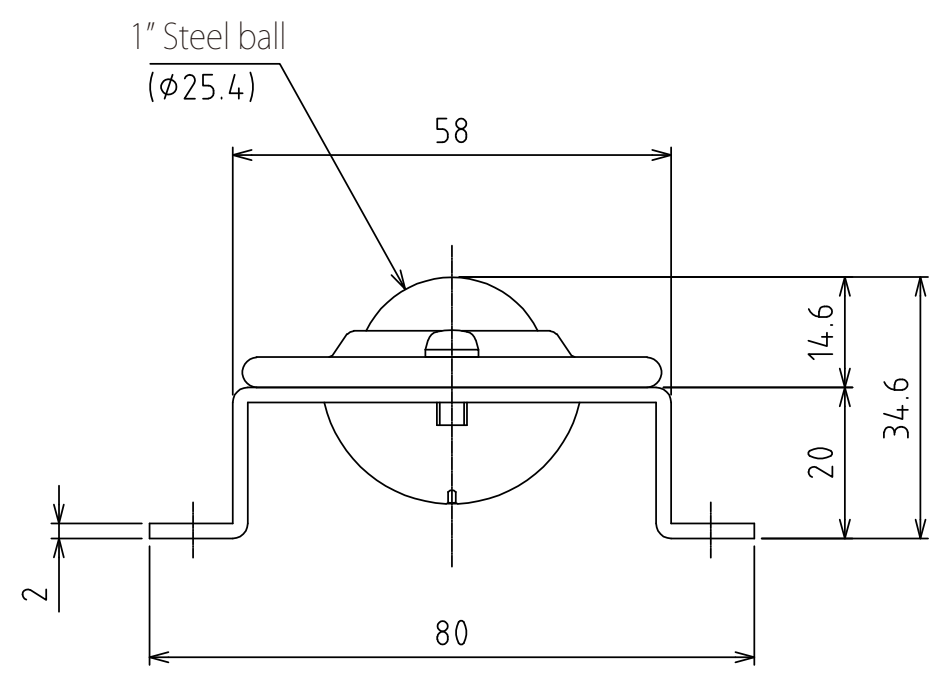

1 2 3 4 5 6 7 8

A

B

C

D

E

F

View A
(Scale 1 : 1)

Freebear : C-8L-SL4 (6pcs.)
Weight : 1.8kg

設計 DESIGNED BY	鈴木	2021/11/01	名称 TITLE
製図 DRAWN BY	鈴木	2021/11/01	
検図 CHECKED BY	技術部 坂根	承認 APPROVED BY	技術部 花村
尺度 SCALE	1:6	サイズ SIZE	A3
第三角法			
			図面番号 DRAWING NO. SB-00313-F01
			変更回数 REV.MARK 変更回数