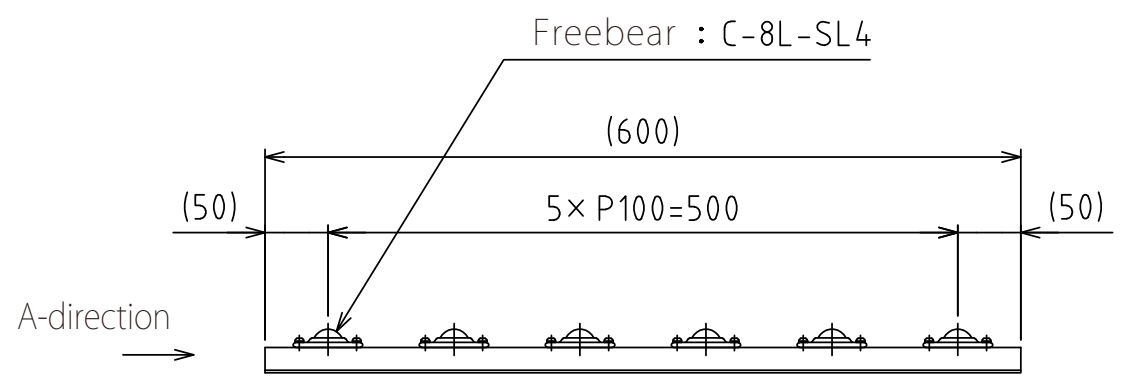

1 2 3 4 5 6 7 8

A

B

C

D

E

F

View A
(Scale 1 : 1)

Freebear : C-8L-SL4 (6pcs.)
Weight : 1.8kg

設計 DESIGNED BY	鈴木	2021/11/01	名称 TITLE
製図 DRAWN BY	鈴木	2021/11/01	
検図 CHECKED BY	技術部 坂根	承認 APPROVED BY	技術部 花村
尺度 SCALE	1:6	サイズ SIZE	A3
第三角法			
			図面番号 DRAWING NO. SB-00313-F01
			変更回数 REV.MARK 変更回数