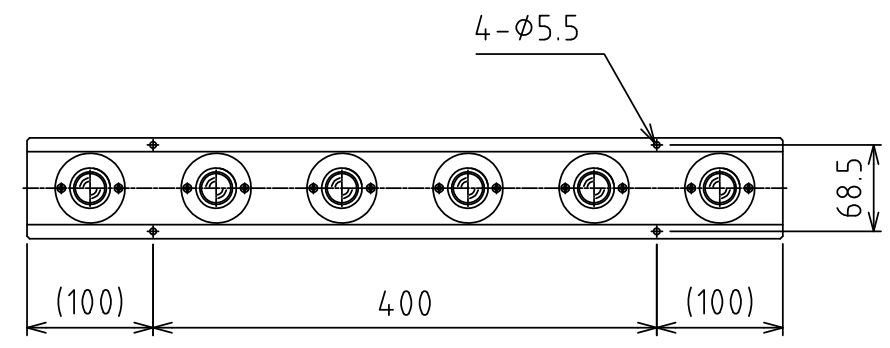

1 2 3 4 5 6 7 8

A

B

C

D

E

F

View A
(Scale 1 : 1)

Freebear : C-8L-SL4 (6pcs.)
Weight : 1.8kg

設計 DESIGNED BY	鈴木	2021/11/01	名称 TITLE
製図 DRAWN BY	鈴木	2021/11/01	
検図 CHECKED BY	技術部 坂根	承認 APPROVED BY	技術部 花村
尺度 SCALE	1:6	サイズ SIZE	A3
第三角法			
			図面番号 DRAWING NO. SB-00313-F01
			変更回数 REV.MARK 変更回数