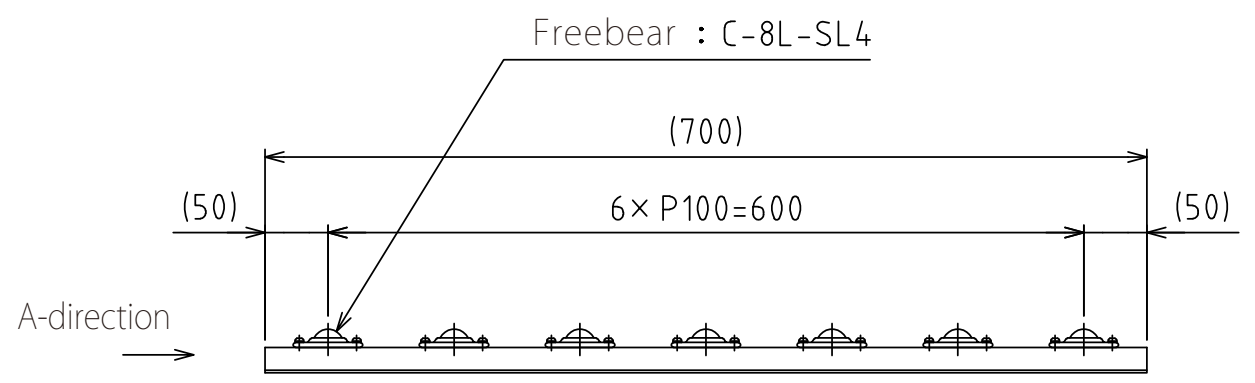

1 2 3 4 5 6 7 8

A  
B  
C  
D  
E  
F

View A  
(Scale 1 : 1)

Freebear : C-8L-SL4 (7pcs.)  
Weight : 2.0kg

設計 DESIGNED BY	鈴木	2021/11/01	名称 TITLE
製図 DRAWN BY	鈴木	2021/11/01	
検図 CHECKED BY	技術部 坂根 21.12.27	承認 APPROVED BY	技術部 花村 21.12.27
尺度 SCALE	1:6	サイズ SIZE	A3
第三角法			
			図面番号 DRAWING NO. SB-00314-F01
			変更回数 REV.MARK 変 更 回 数