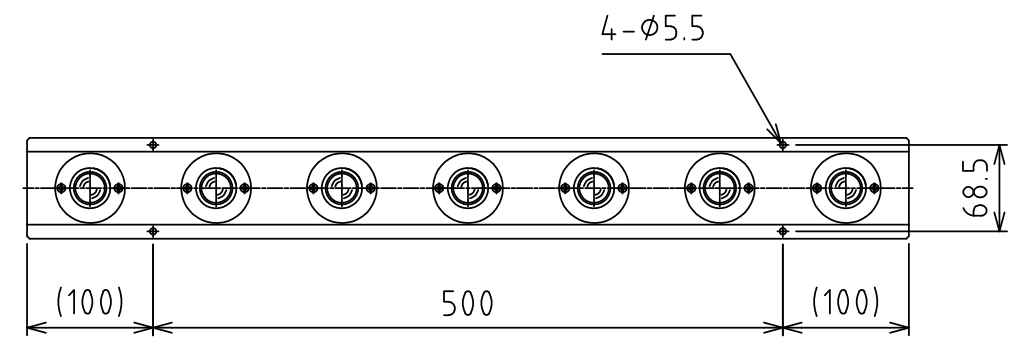

1 2 3 4 5 6 7 8

A  
B  
C  
D  
E  
F

View A  
(Scale 1 : 1)

Freebear : C-8L-SL4 (7pcs.)  
Weight : 2.0kg

設計 DESIGNED BY	鈴木	2021/11/01	名称 TITLE
製図 DRAWN BY	鈴木	2021/11/01	
検図 CHECKED BY	技術部 坂根 21.12.27	承認 APPROVED BY	技術部 花村 21.12.27
尺度 SCALE	1:6	サイズ SIZE	A3
第三角法			
			図面番号 DRAWING NO. SB-00314-F01
			変更回数 REV.MARK 変 更 回 数