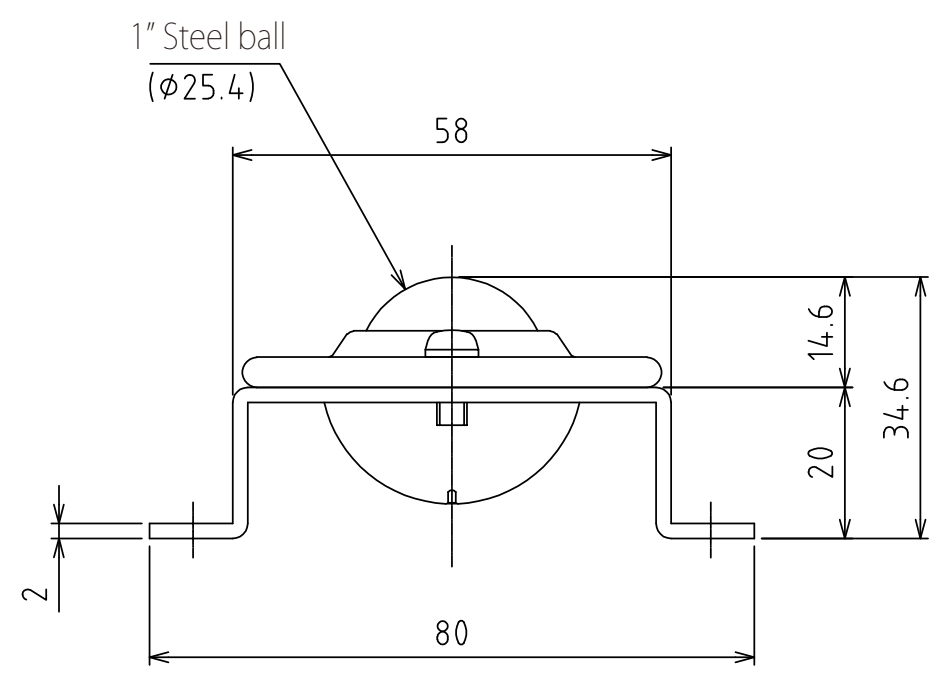

1 2 3 4 5 6 7 8

A  
B  
C  
D  
E  
F

View A  
(Scale 1 : 1)

Freebear : C-8L-SL4 (7pcs.)  
Weight : 2.0kg

設計 DESIGNED BY	鈴木	2021/11/01	名称 TITLE
製図 DRAWN BY	鈴木	2021/11/01	
検図 CHECKED BY	技術部 坂根 21.12.27	承認 APPROVED BY	技術部 花村 21.12.27
尺度 SCALE	1:6	サイズ SIZE	A3
第三角法			
			図面番号 DRAWING NO. SB-00314-F01
			変更回数 REV.MARK 変 更 回 数