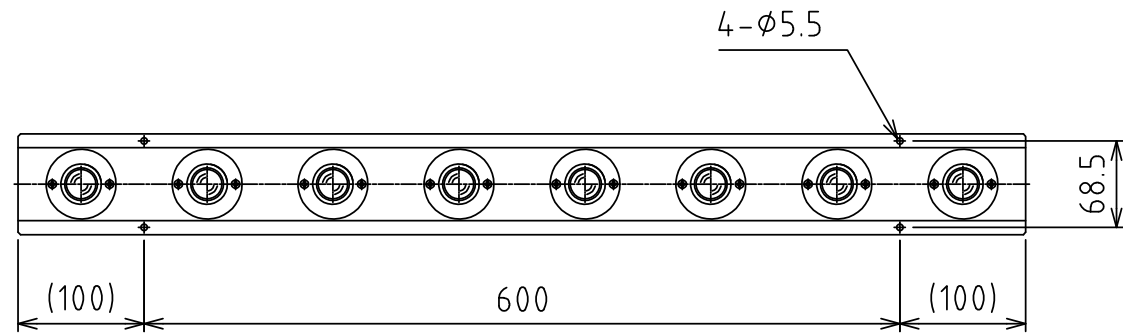

1 2 3 4 5 6 7 8

A
B
C
D
E
F

A
B
C
D
E
F

View A
(Scale 1 : 1)

Freebear : C-8L-SL4 (8pcs.)
Weight : 2.3kg

設計 DESIGNED BY	鈴木	2021/11/01	名称 TITLE
製図 DRAWN BY	鈴木	2021/11/01	
検図 CHECKED BY	技術部 坂根 21.12.27	承認 APPROVED BY	技術部 花村 21.12.27
尺度 SCALE	1:6	サイズ SIZE	A3
第三角法			
			図面番号 DRAWING NO. SB-00315-F01
			変更回数 REV.MARK