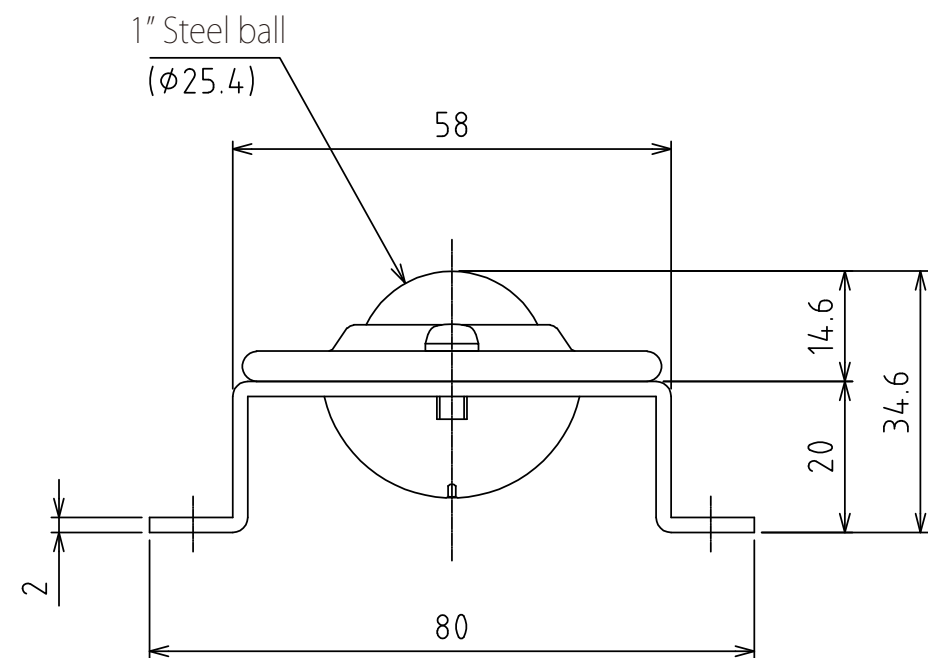

1 2 3 4 5 6 7 8

A
B
C
D
E
F

A
B
C
D
E
F

View A
(Scale 1 : 1)

Freebear : C-8L-SL4 (8pcs.)
Weight : 2.3kg

設計 DESIGNED BY	鈴木	2021/11/01	名称 TITLE
製図 DRAWN BY	鈴木	2021/11/01	
検図 CHECKED BY	技術部 坂根 21.12.27	承認 APPROVED BY	技術部 花村 21.12.27
尺度 SCALE	1:6	サイズ SIZE	A3
第三角法			
			図面番号 DRAWING NO. SB-00315-F01
			変更回数 REV.MARK