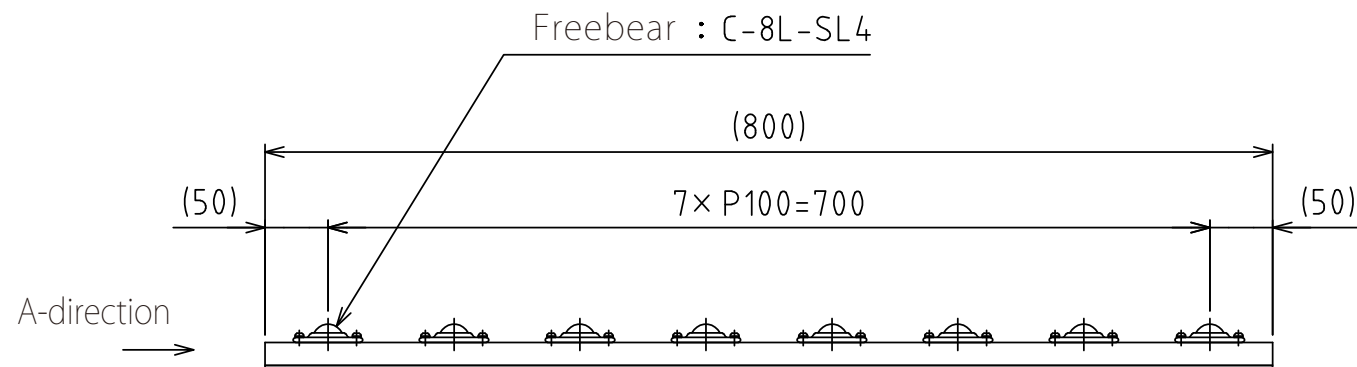

1 2 3 4 5 6 7 8

A
B
C
D
E
F

A
B
C
D
E
F

View A
(Scale 1 : 1)

Freebear : C-8L-SL4 (8pcs.)
Weight : 2.3kg

設計 DESIGNED BY	鈴木	2021/11/01	名称 TITLE
製図 DRAWN BY	鈴木	2021/11/01	
検図 CHECKED BY	技術部 坂根 21.12.27	承認 APPROVED BY	技術部 花村 21.12.27
尺度 SCALE	1:6	サイズ SIZE	A3
第三角法			
			図面番号 DRAWING NO. SB-00315-F01
			変更回数 REV.MARK