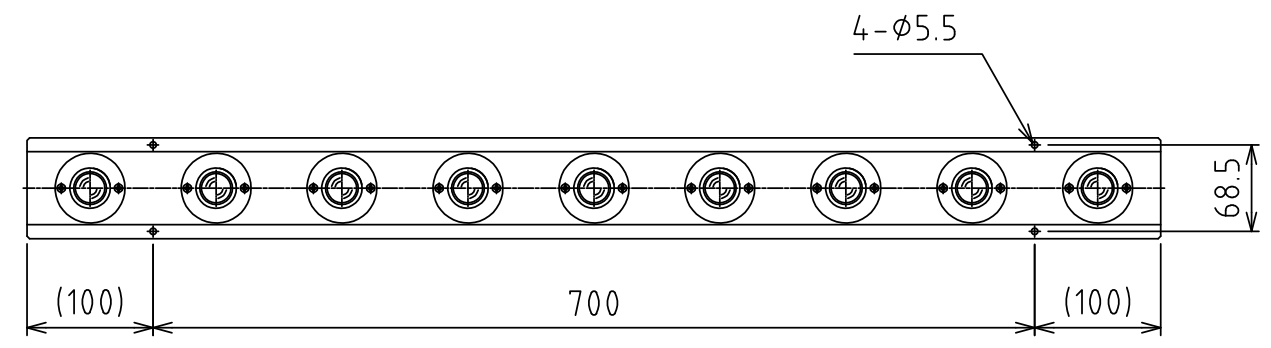

1 2 3 4 5 6 7 8

A  
B  
C  
D  
E  
F

View A  
(Scale 1 : 1)

Freebear : C-8L-SL4 (9pcs.)  
Weight : 2.6kg

設計 DESIGNED BY	鈴木	2021/11/01	名称 TITLE
製図 DRAWN BY	鈴木	2021/11/01	
検図 CHECKED BY	技術部 坂根 21.12.27	承認 APPROVED BY	技術部 花村 21.12.27
尺度 SCALE	1:6	サイズ SIZE	A3
第三角法			
			図面番号 DRAWING NO. SB-00316-F01
			変更回数 REV.MARK 変更回数