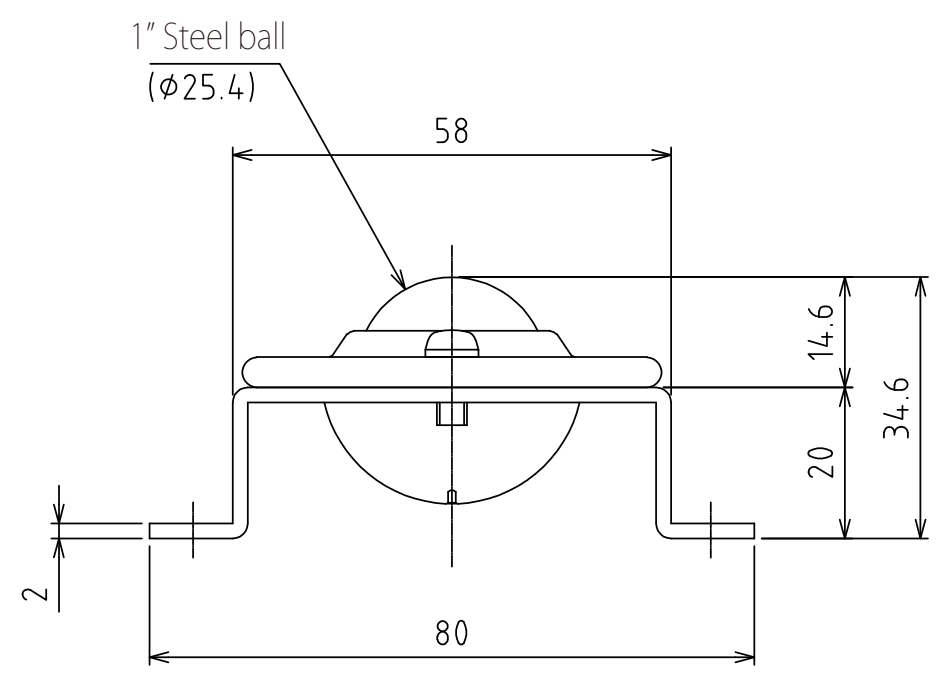

1 2 3 4 5 6 7 8

A  
B  
C  
D  
E  
F

View A  
(Scale 1 : 1)

Freebear : C-8L-SL4 (9pcs.)  
Weight : 2.6kg

設計 DESIGNED BY	鈴木	2021/11/01	名称 TITLE
製図 DRAWN BY	鈴木	2021/11/01	
検図 CHECKED BY	技術部 坂根 21.12.27	承認 APPROVED BY	技術部 花村 21.12.27
尺度 SCALE	1:6	サイズ SIZE	A3
第三角法			
			図面番号 DRAWING NO. SB-00316-F01
			変更回数 REV.MARK 変更回数