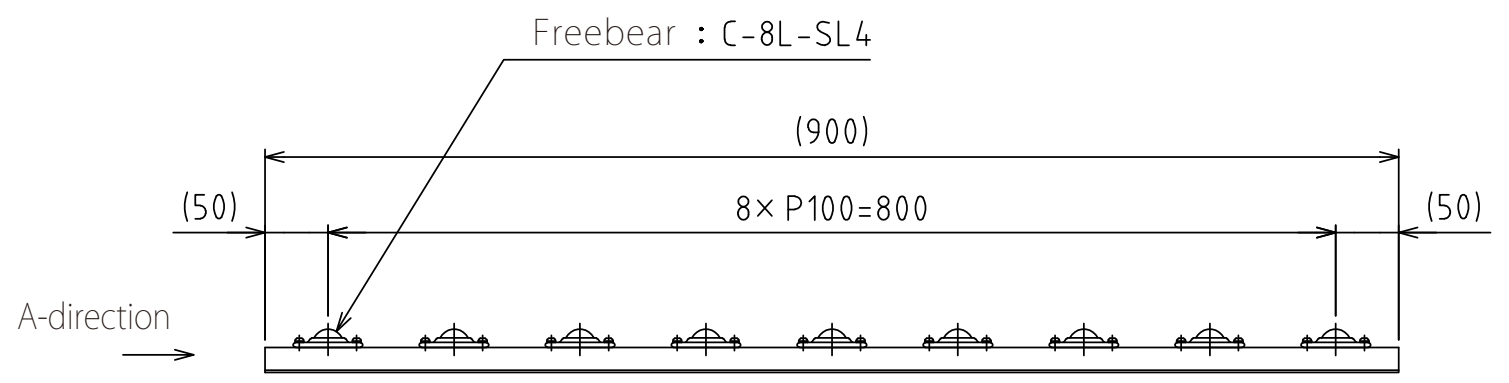

1 2 3 4 5 6 7 8

A  
B  
C  
D  
E  
F

View A  
(Scale 1 : 1)

Freebear : C-8L-SL4 (9pcs.)  
Weight : 2.6kg

設計 DESIGNED BY	鈴木	2021/11/01	名称 TITLE
製図 DRAWN BY	鈴木	2021/11/01	
検図 CHECKED BY	技術部 坂根 21.12.27	承認 APPROVED BY	技術部 花村 21.12.27
尺度 SCALE	1:6	サイズ SIZE	A3
第三角法			
			図面番号 DRAWING NO. SB-00316-F01
			変更回数 REV.MARK 変更回数