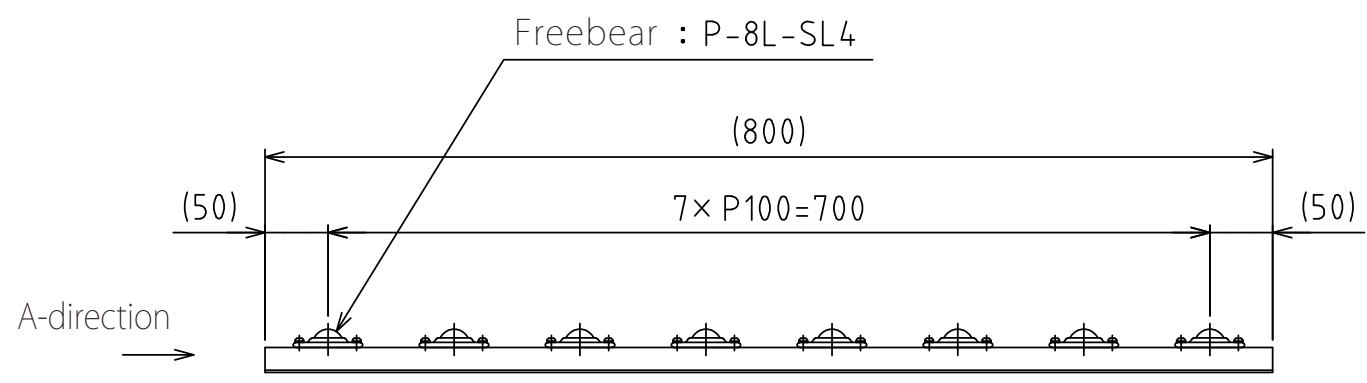

1 2 3 4 5 6 7 8

A
B
C
D
E
F

A
B
C
D
E
F

View A
(Scale 1 : 1)

Freebear : P-8L-SL4 (8pcs.)
Weight : 1.8kg

設計 DESIGNED BY	鈴木	2021/11/01	名称 TITLE
製図 DRAWN BY	鈴木	2021/11/01	
検図 CHECKED BY	坂根	21.12.27	承認 APPROVED BY
			花村
尺度 SCALE	1:6	サイズ SIZE	A3
第三角法			
			図面番号 DRAWING NO. SB-00333-F01
			変更回数 REV.MARK