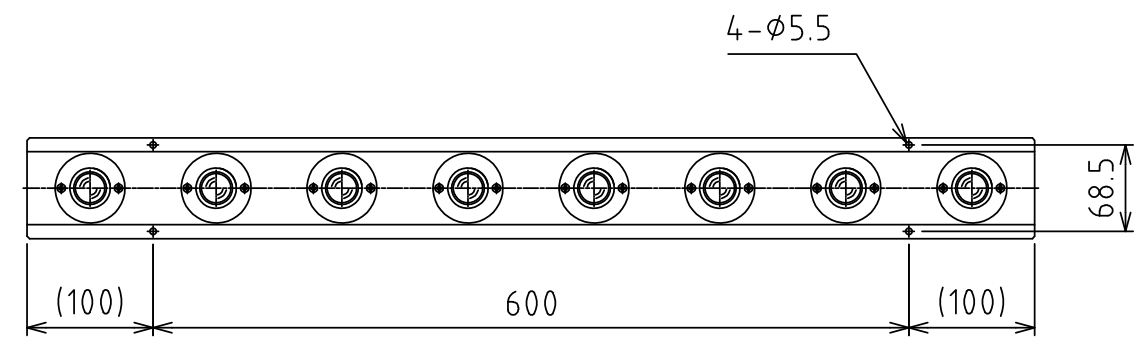

1 2 3 4 5 6 7 8

A
B
C
D
E
F

A
B
C
D
E
F

View A
(Scale 1 : 1)

Freebear : P-8L-SL4 (8pcs.)
Weight : 1.8kg

設計 DESIGNED BY	鈴木	2021/11/01	名称 TITLE
製図 DRAWN BY	鈴木	2021/11/01	
検図 CHECKED BY	坂根	21.12.27	承認 APPROVED BY
			花村
尺度 SCALE	1:6	サイズ SIZE	A3
第三角法			
			図面番号 DRAWING NO. SB-00333-F01
			変更回数 REV.MARK