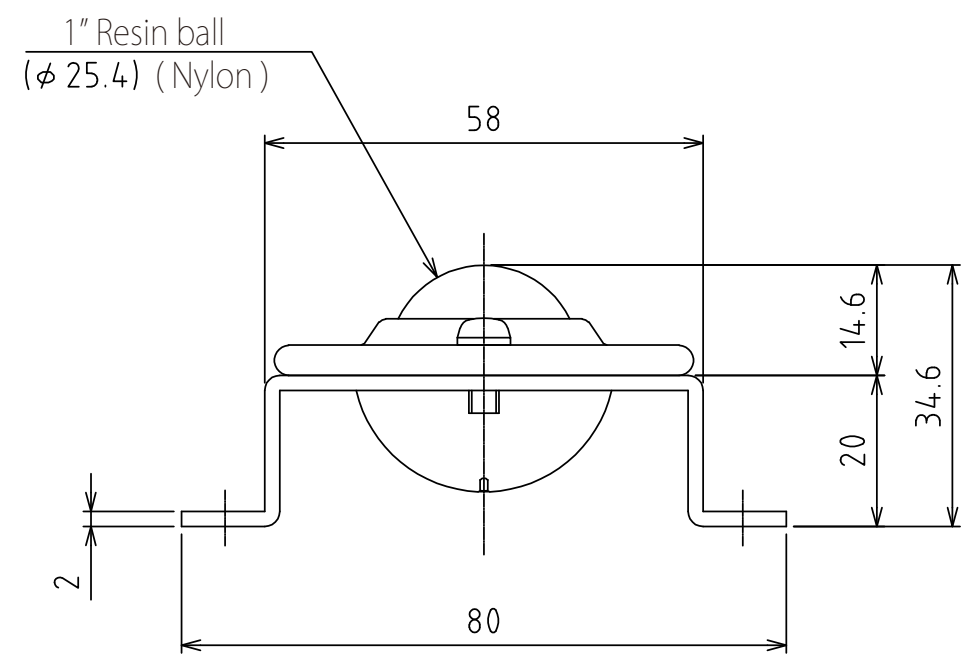

1 2 3 4 5 6 7 8

A
B
C
D
E
F

A
B
C
D
E
F

View A
(Scale 1 : 1)

Freebear : P-8L-SL4 (8pcs.)
Weight : 1.8kg

設計 DESIGNED BY	鈴木	2021/11/01	名称 TITLE
製図 DRAWN BY	鈴木	2021/11/01	
検図 CHECKED BY	坂根	21.12.27	承認 APPROVED BY
			花村
尺度 SCALE	1:6	サイズ SIZE	A3
第三角法			
			図面番号 DRAWING NO. SB-00333-F01
			変更回数 REV.MARK