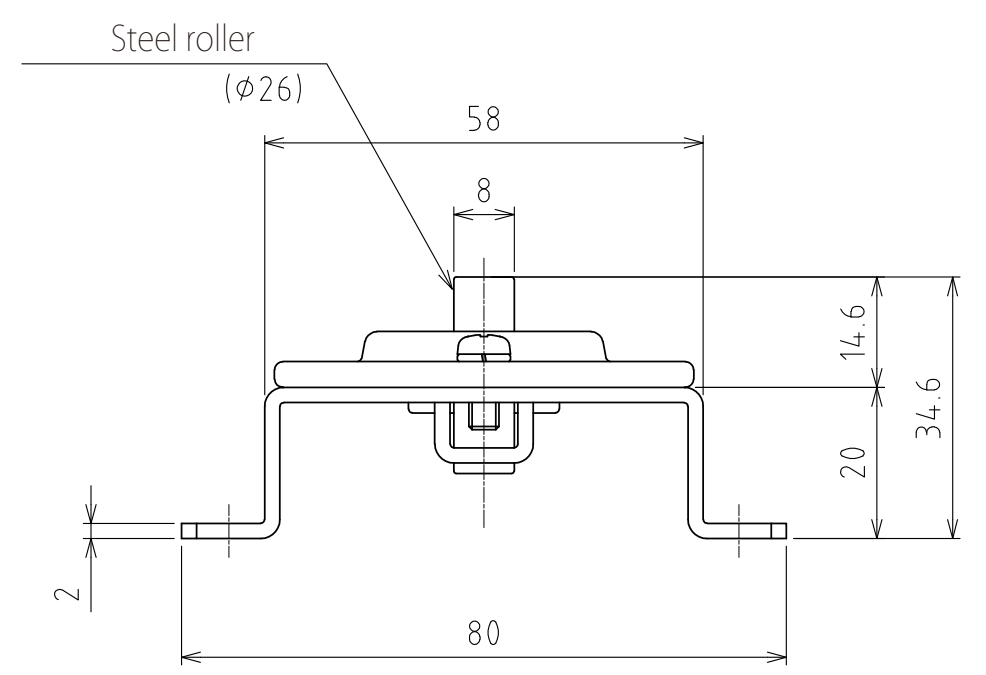

1 2 3 4 5 6 7 8

A
B
C
D
E
F

A
B
C
D
E
F

View A
(Scale 1 : 1)

Freebear : RC-30 (1pcs.) (Straight)
Weight : 0.2kg

設計 DESIGNED BY	鈴木	2021/11/01	名称 TITLE
製図 DRAWN BY	鈴木	2021/11/01	
検図 CHECKED BY	技術部 坂根 21.12.27	承認 APPROVED BY	技術部 花村 21.12.28
尺度 SCALE	1:6	サイズ SIZE	A3
第三角法			
			図面番号 DRAWING NO. SB-00344-F01
			変更回数 REV.MARK

1 2 3 4 5 6 7 8