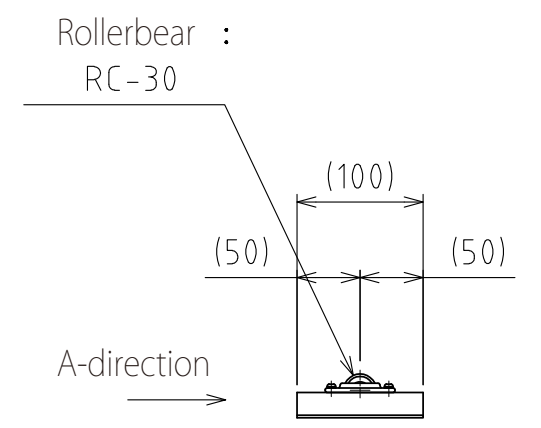

1 2 3 4 5 6 7 8

A
B
C
D
E
F

A
B
C
D
E
F

View A
(Scale 1 : 1)

Freebear : RC-30 (1pcs.) (Straight)
Weight : 0.2kg

設計 DESIGNED BY	鈴木	2021/11/01	名称 TITLE
製図 DRAWN BY	鈴木	2021/11/01	
検図 CHECKED BY	技術部 坂根 21.12.27	承認 APPROVED BY	技術部 花村 21.12.28
尺度 SCALE	1:6	サイズ SIZE	A3
第三角法			
			図面番号 DRAWING NO. SB-00344-F01
			変更回数 REV.MARK