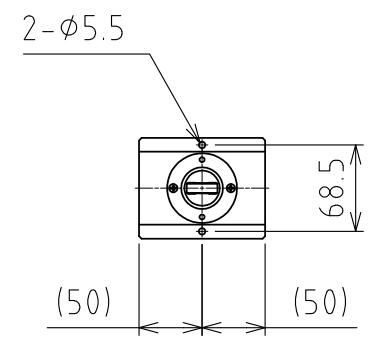

1 2 3 4 5 6 7 8

A
B
C
D
E
F

A
B
C
D
E
F

View A
(Scale 1 : 1)

Freebear : RC-30 (1pcs.) (Straight)
Weight : 0.2kg

設計 DESIGNED BY	鈴木	2021/11/01	名称 TITLE
製図 DRAWN BY	鈴木	2021/11/01	
検図 CHECKED BY	技術部 坂根 21.12.27	承認 APPROVED BY	技術部 花村 21.12.28
尺度 SCALE	1:6	サイズ SIZE	A3
第三角法			
			図面番号 DRAWING NO. SB-00344-F01
			変更回数 REV.MARK