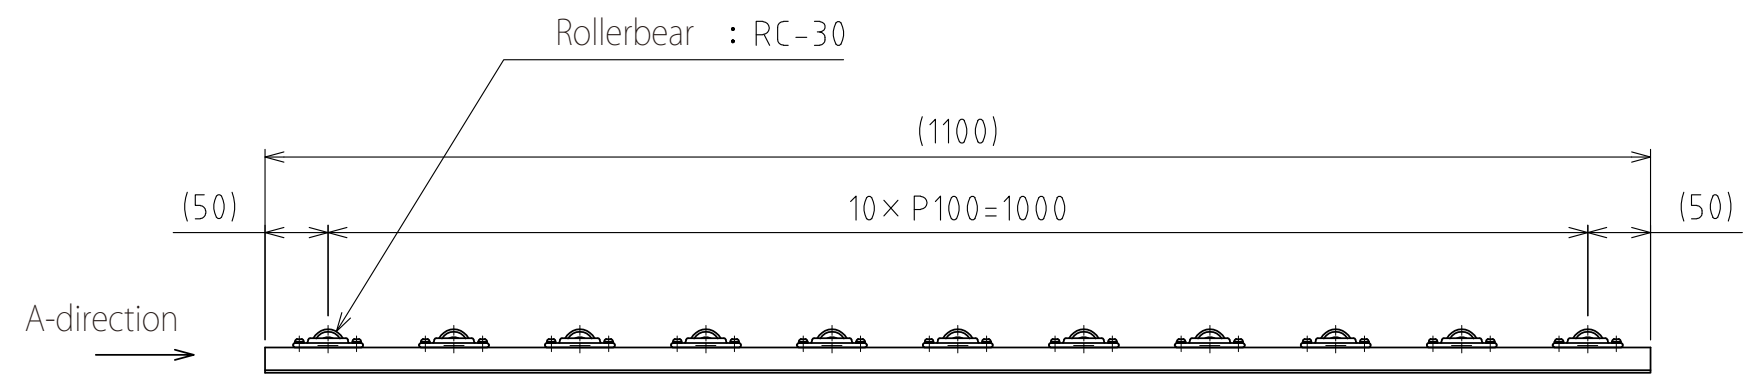

1 2 3 4 5 6 7 8

A

A

B

B

C

C

D

D

Freebear : RC-30 (11pcs.) (Straight)
Weight : 2.5kg

F

F

設計 DESIGNED BY	鈴木	2021/11/01	名称 TITLE
製図 DRAWN BY	鈴木	2021/11/01	
検図 CHECKED BY	技術部 坂根 21.12.27	承認 APPROVED BY	技術部 花村 21.12.28
尺度 SCALE	1:6	サイズ SIZE	A3
第三角法			
			図面番号 DRAWING NO. SB-00354-F01
			変更回数 REV.MARK 変更回数

1 2 3 4 5 6 7 8