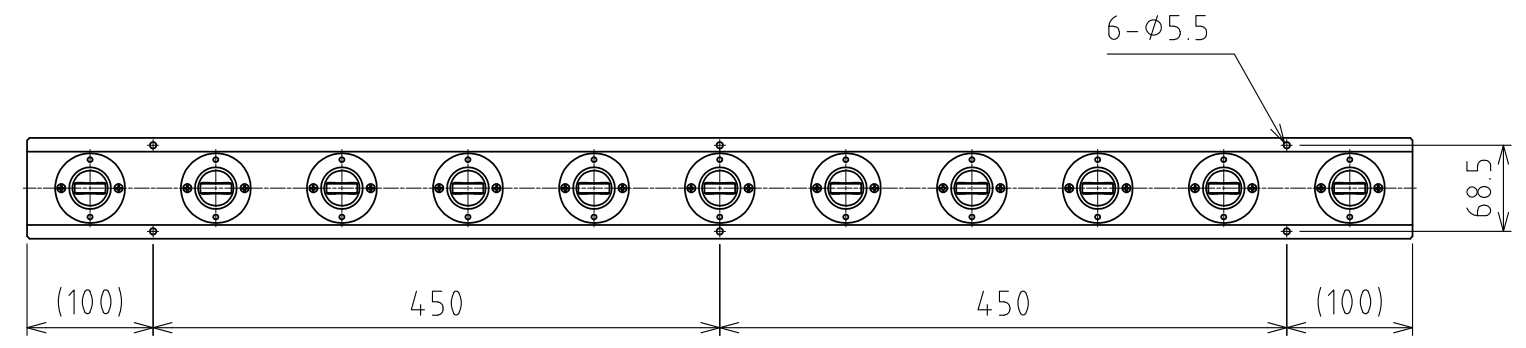

1 2 3 4 5 6 7 8

A

A

B

B