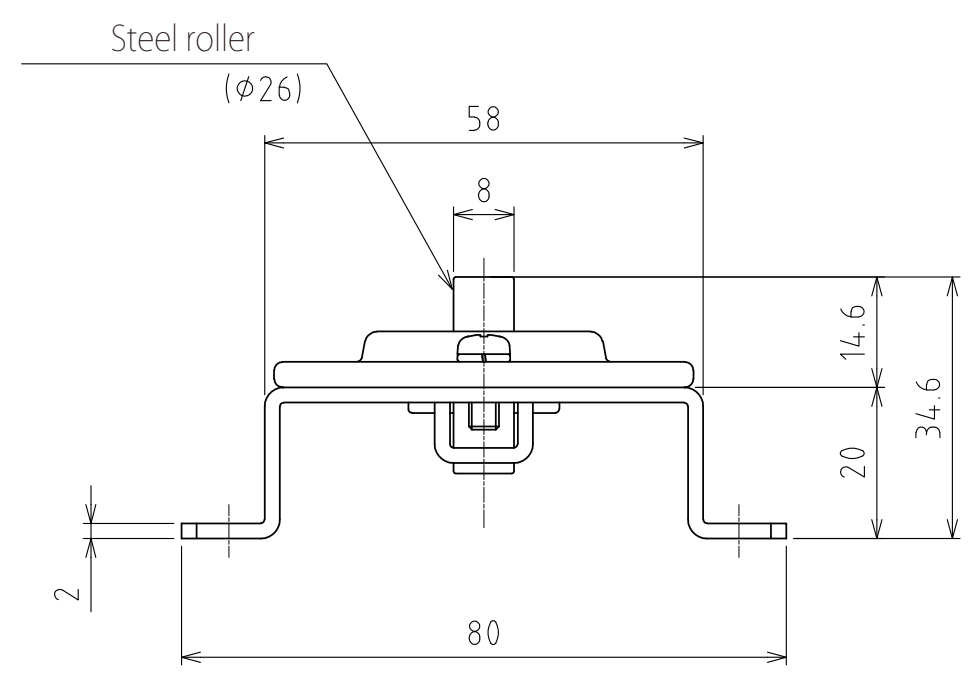

D

View A
(Scale 1 : 1)

Freebear : RC-30 (11pcs.) (Straight)
Weight : 2.5kg

F

F

設計 DESIGNED BY	鈴木	2021/11/01	名称 TITLE
製図 DRAWN BY	鈴木	2021/11/01	
検図 CHECKED BY	技術部 坂根 21.12.27	承認 APPROVED BY	技術部 花村 21.12.28
尺度 SCALE	1:6	サイズ SIZE	A3
第三角法			
			図面番号 DRAWING NO. SB-00354-F01
			変更回数 REV.MARK 変更回数