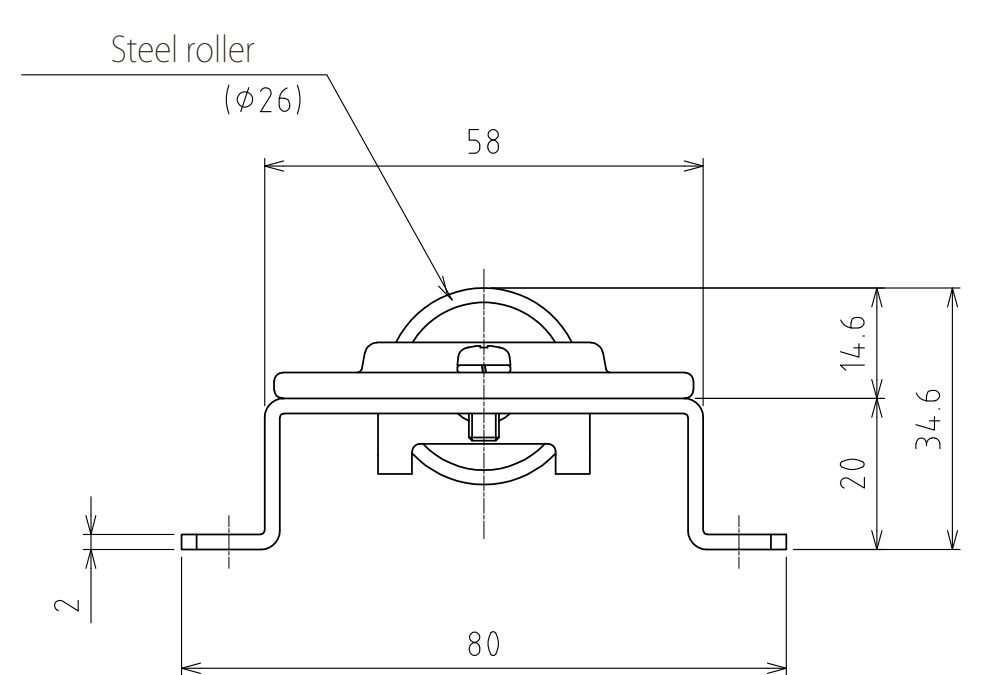

1 2 3 4 5 6 7 8

View A
(Scale 1 : 1)

Freebear : RC-30 (12pcs.) (Parallel)
Weight : 2.8kg

設計 DESIGNED BY	鈴木	2021/11/11	名称 TITLE
製図 DRAWN BY	鈴木	2021/11/11	
検図 CHECKED BY	技術部 坂根 21.12.27	承認 APPROVED BY	技術部 花村 21.12.28
尺度 SCALE	1:6	サイズ SIZE	A3
第三角法			RU-RC30-1200-Pα
			図面番号 DRAWING NO.
			SB-00391-F01
			変更回数 REV.MARK

1 2 3 4 5 6 7 8