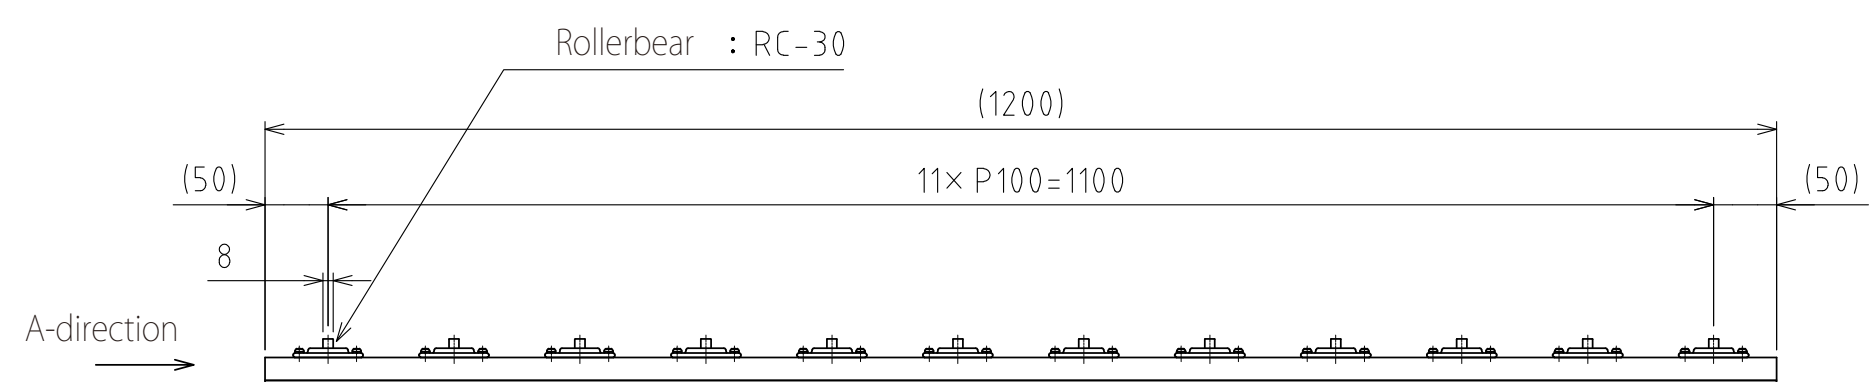

1 2 3 4 5 6 7 8

View A
(Scale 1 : 1)

Freebear : RC-30 (12pcs.) (Parallel)
Weight : 2.8kg

設計 DESIGNED BY	鈴木	2021/11/11	名称 TITLE
製図 DRAWN BY	鈴木	2021/11/11	
検図 CHECKED BY	技術部 坂根 21.12.27	承認 APPROVED BY	技術部 花村 21.12.28
尺度 SCALE	1:6	サイズ SIZE	A3
第三角法			RU-RC30-1200-Pα
			図面番号 DRAWING NO.
			SB-00391-F01
			変更回数 REV.MARK