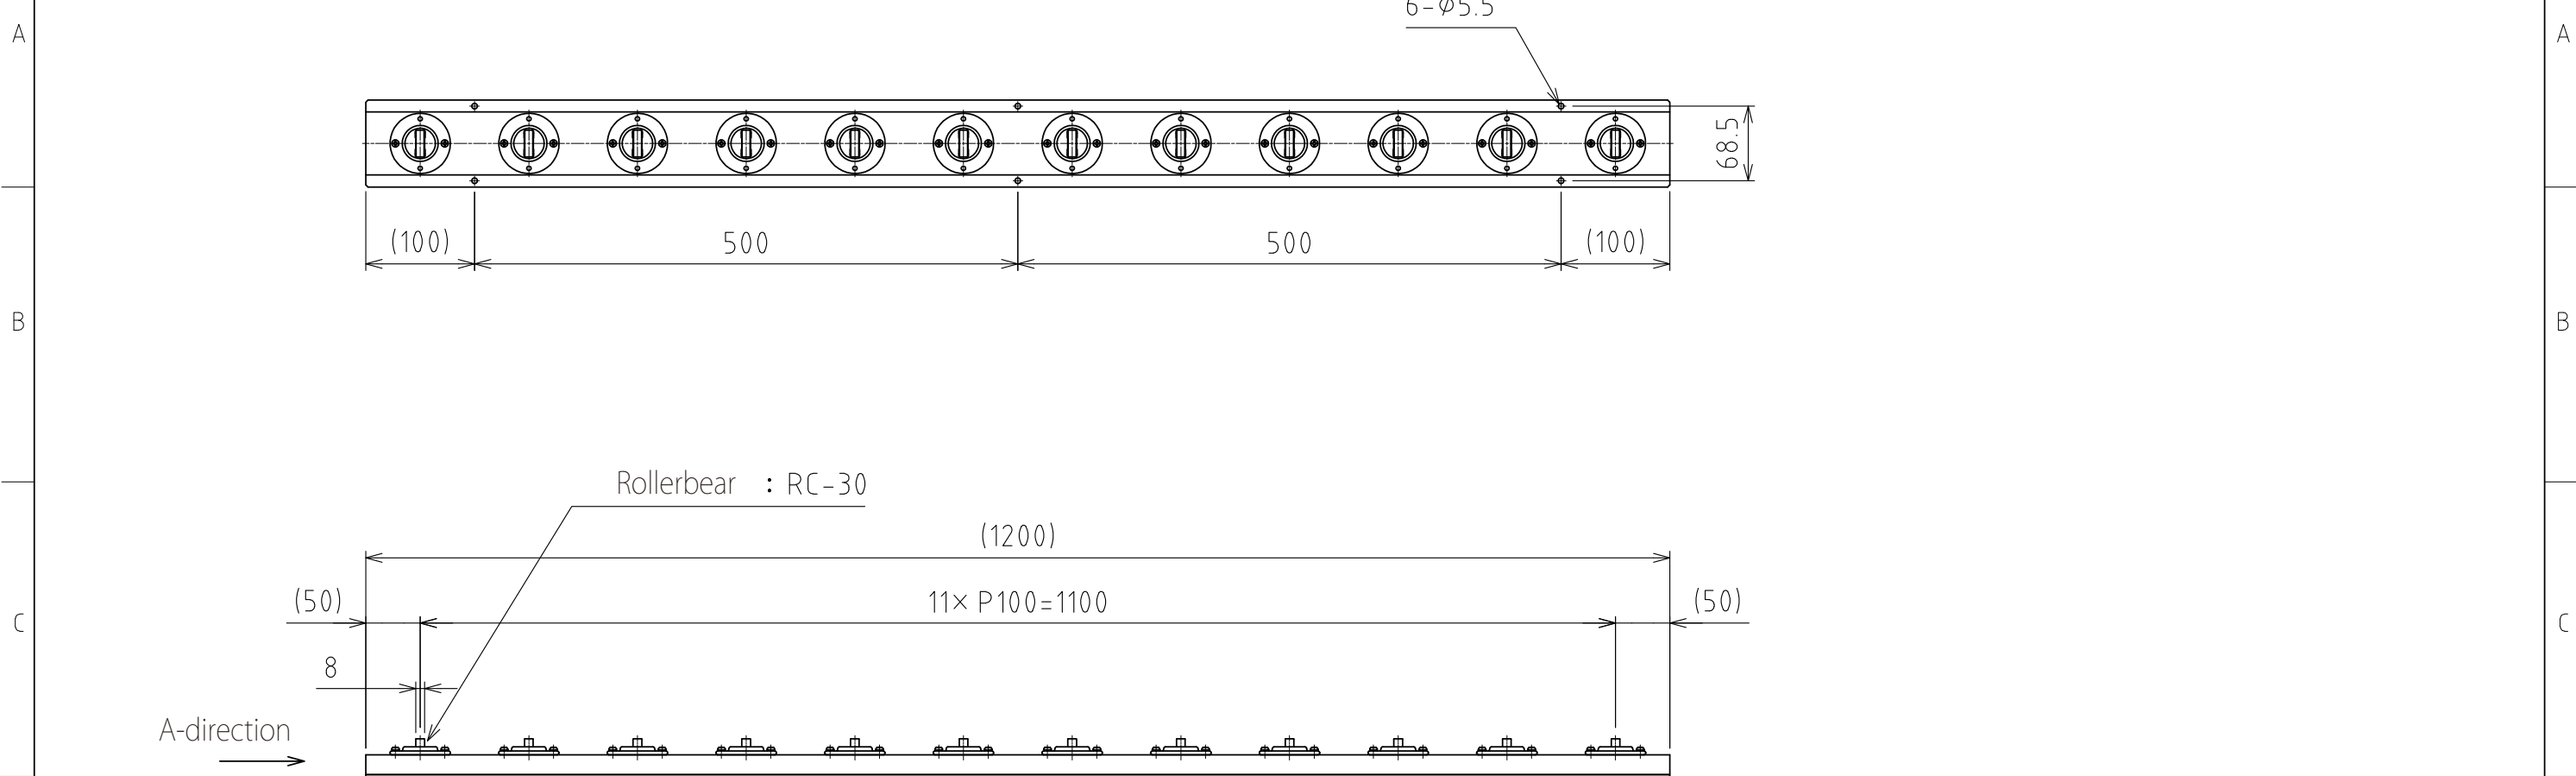

1 2 3 4 5 6 7 8

View A
(Scale 1 : 1)

Freebear : RC-30 (12pcs.) (Parallel)
Weight : 2.8kg

設計 DESIGNED BY	鈴木	2021/11/11	名称 TITLE
製図 DRAWN BY	鈴木	2021/11/11	
検図 CHECKED BY	技術部 坂根 21.12.27	承認 APPROVED BY	技術部 花村 21.12.28
尺度 SCALE	1:6	サイズ SIZE	A3
第三角法			RU-RC30-1200-Pα
			図面番号 DRAWING NO.
			SB-00391-F01
			変更回数 REV.MARK

1 2 3 4 5 6 7 8