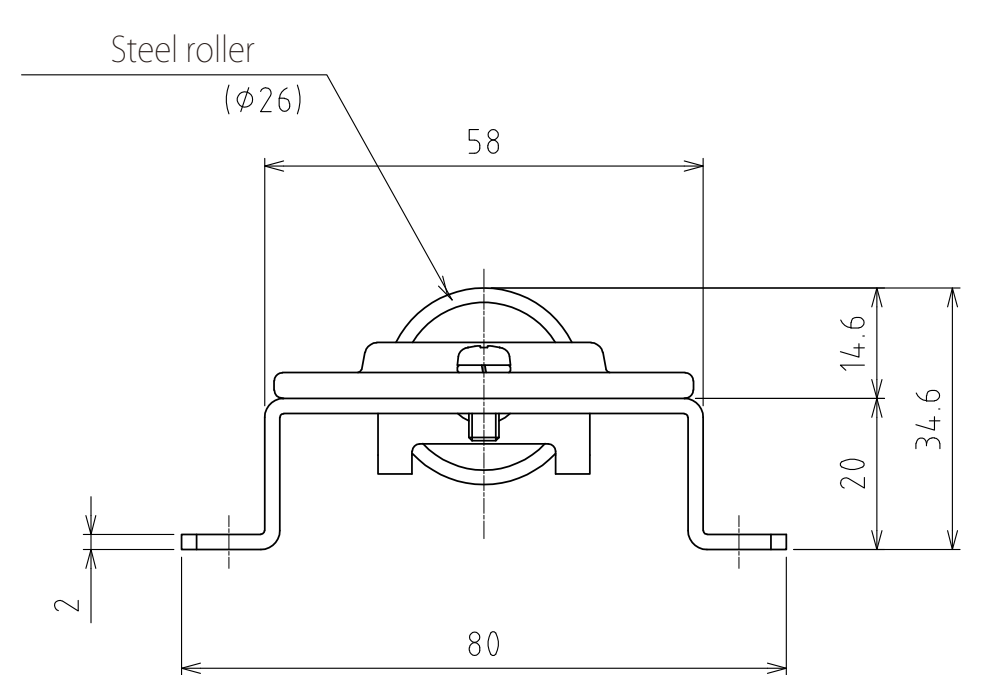

1 2 3 4 5 6 7 8

View A
(Scale 1 : 1)

Freebear : RC-30 (15pcs.) (Parallel)
Weight : 3.5kg

設計 DESIGNED BY	鈴木	2021/11/11	名称 TITLE
製図 DRAWN BY	鈴木	2021/11/11	
検図 CHECKED BY	技術部 坂根 21.12.27	承認 APPROVED BY	技術部 花村 21.12.28
尺度 SCALE	1:6	サイズ SIZE	A3
第三角法			
			図面番号 DRAWING NO. SB-00394-F01
			変更回数 REV.MARK 変更回数

1 2 3 4 5 6 7 8