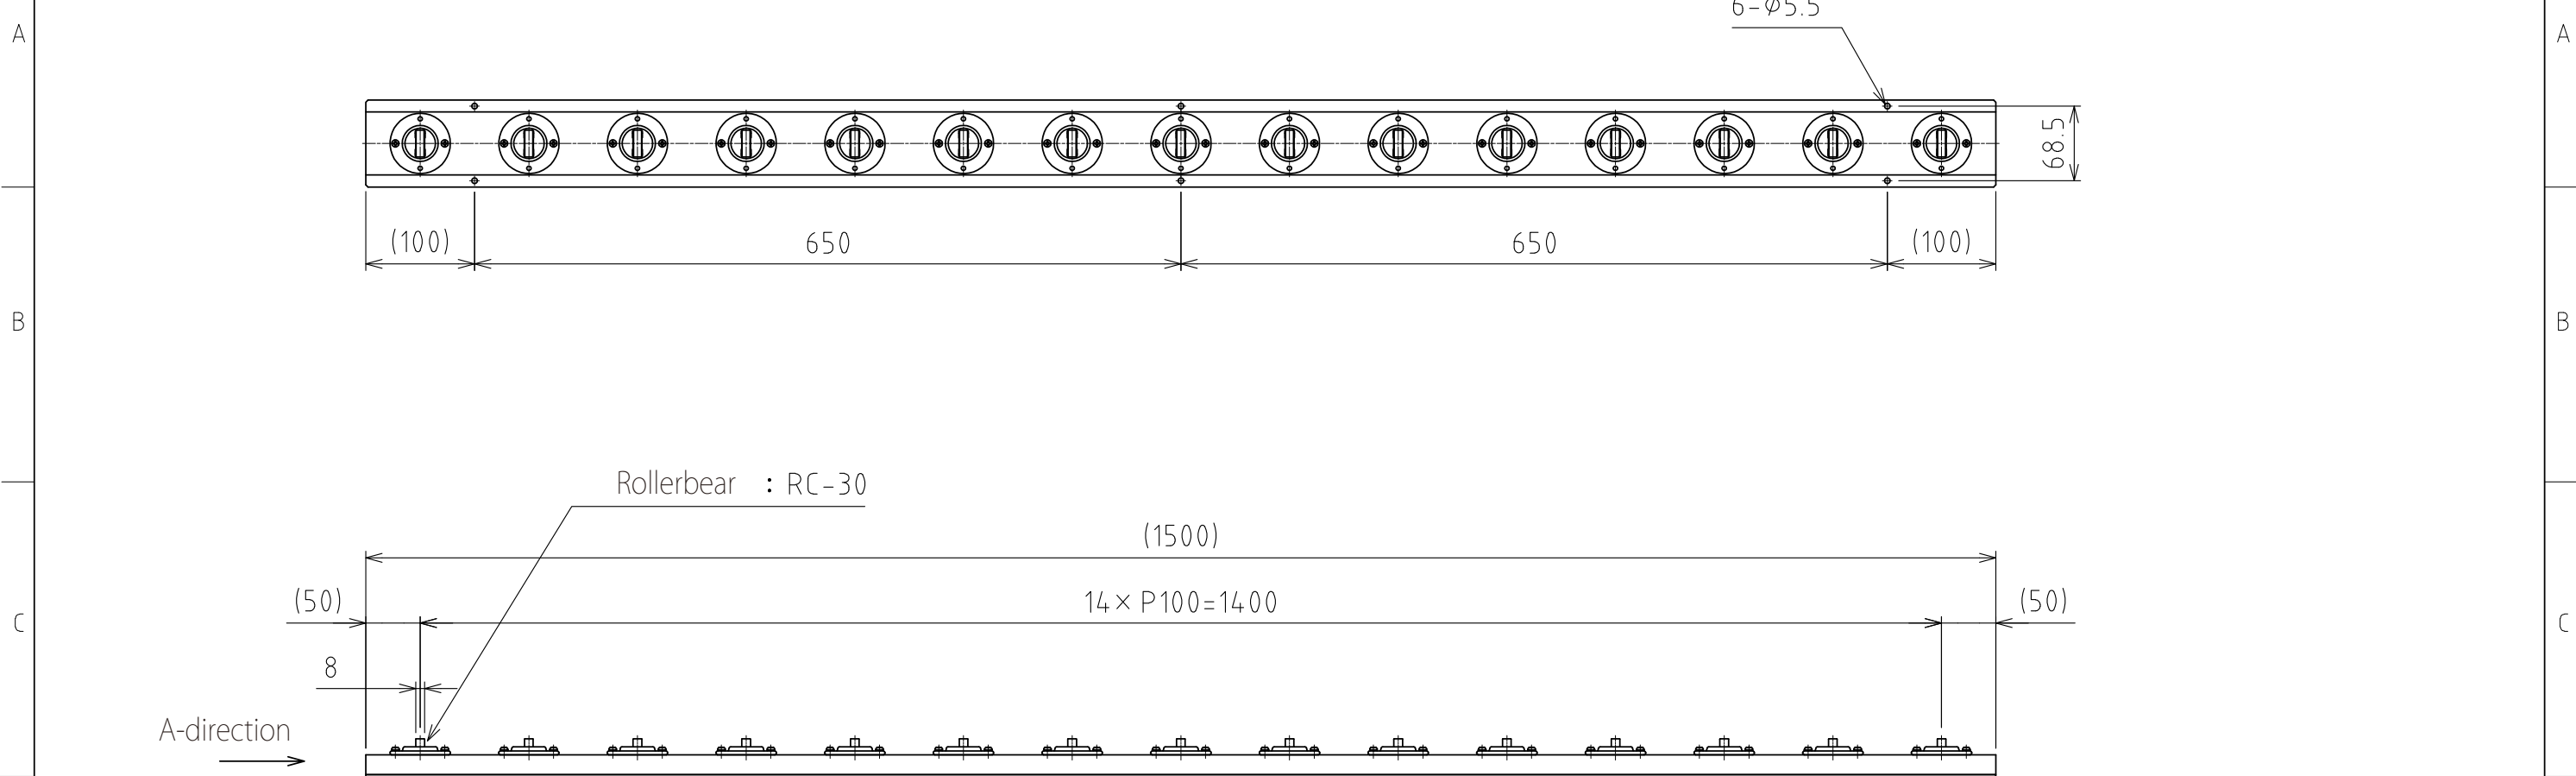

1 2 3 4 5 6 7 8

View A
(Scale 1 : 1)

Freebear : RC-30 (15pcs.) (Parallel)
Weight : 3.5kg

設計 DESIGNED BY	鈴木	2021/11/11	名称 TITLE
製図 DRAWN BY	鈴木	2021/11/11	
検図 CHECKED BY	技術部 坂根 21.12.27	承認 APPROVED BY	技術部 花村 21.12.28
尺度 SCALE	1:6	サイズ SIZE	A3
第三角法			
			図面番号 DRAWING NO. SB-00394-F01
			変更回数 REV.MARK 変更回数

1 2 3 4 5 6 7 8