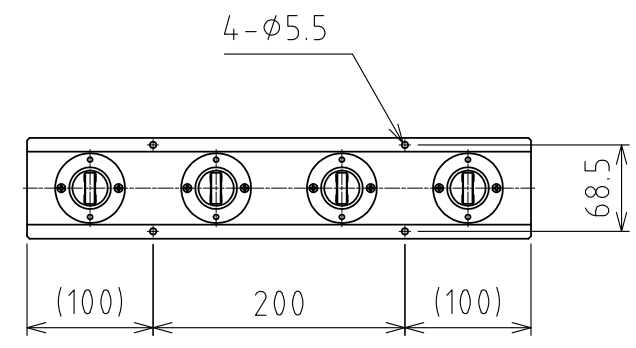

1 2 3 4 5 6 7 8

A
B
C
D
E
F

View A
(Scale 1 : 1)

Freebear : RC-30 (4pcs.) (Parallel)
Weight : 0.9kg

設計 DESIGNED BY	鈴木	2021/11/18	名称 TITLE
製図 DRAWN BY	鈴木	2021/11/18	
検図 CHECKED BY	技術部 坂根 21.12.27	承認 APPROVED BY	技術部 花村 21.12.28
尺度 SCALE	1:6	サイズ SIZE	A3
第三角法			
			図面番号 DRAWING NO. SB-00383-F01
			変更回数 REV.MARK