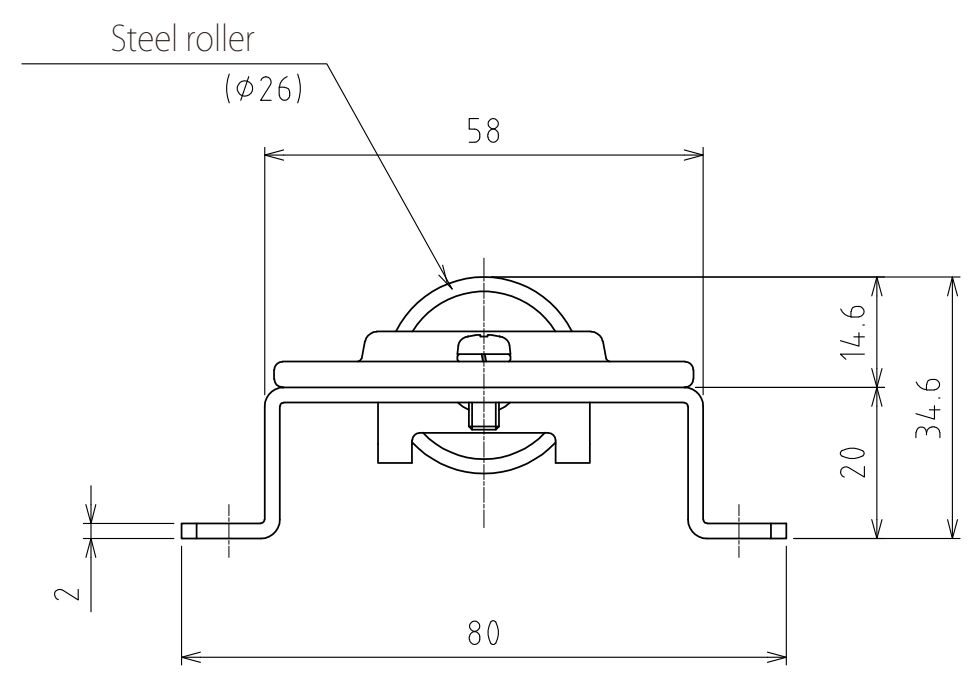

1 2 3 4 5 6 7 8

A
B
C
D
E
F

View A
(Scale 1 : 1)

Freebear : RC-30 (4pcs.) (Parallel)
Weight : 0.9kg

設計 DESIGNED BY	鈴木	2021/11/18	名称 TITLE
製図 DRAWN BY	鈴木	2021/11/18	
検図 CHECKED BY	技術部 坂根 21.12.27	承認 APPROVED BY	技術部 花村 21.12.28
尺度 SCALE	1:6	サイズ SIZE	A3
第三角法			
			図面番号 DRAWING NO. SB-00383-F01
			変更回数 REV.MARK

1 2 3 4 5 6 7 8