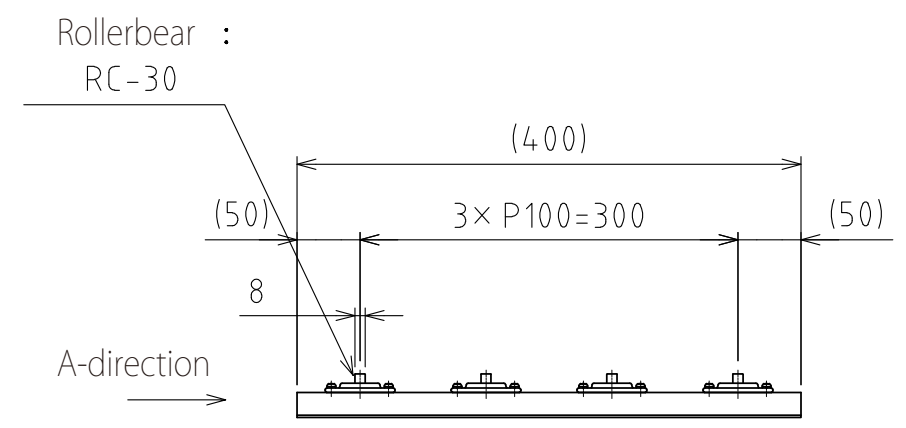

1 2 3 4 5 6 7 8

A
B
C
D
E
F

View A
(Scale 1 : 1)

Freebear : RC-30 (4pcs.) (Parallel)
Weight : 0.9kg

設計 DESIGNED BY	鈴木	2021/11/18	名称 TITLE
製図 DRAWN BY	鈴木	2021/11/18	
検図 CHECKED BY	技術部 坂根 21.12.27	承認 APPROVED BY	技術部 花村 21.12.28
尺度 SCALE	1:6	サイズ SIZE	A3
第三角法			
			図面番号 DRAWING NO. SB-00383-F01
			変更回数 REV.MARK