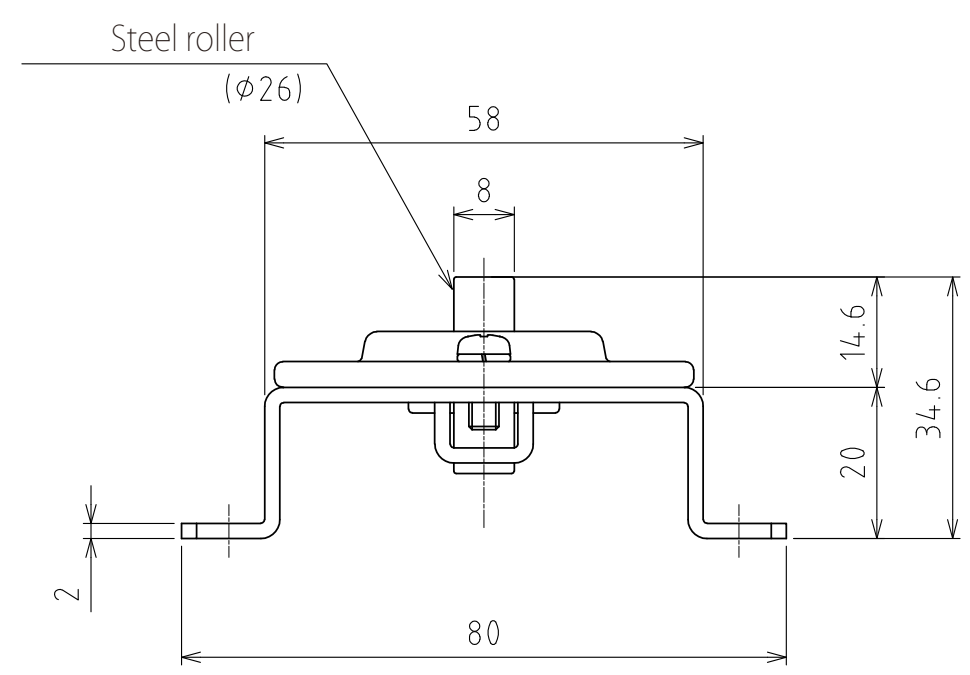

1 2 3 4 5 6 7 8

A  
B  
C  
D  
E  
F

View A  
(Scale 1 : 1)

Freebear : RC-30 (4pcs.) (Straight)  
Weight : 0.9kg

設計 DESIGNED BY	鈴木	2021/11/01	名称 TITLE
製図 DRAWN BY	鈴木	2021/11/01	
検図 CHECKED BY	坂根	21.12.27	承認 APPROVED BY
			花村
尺度 SCALE	1:6	サイズ SIZE	A3
第三角法			
			図面番号 DRAWING NO.
			SB-00347-F01
			変更回数 REV.MARK

1 2 3 4 5 6 7 8