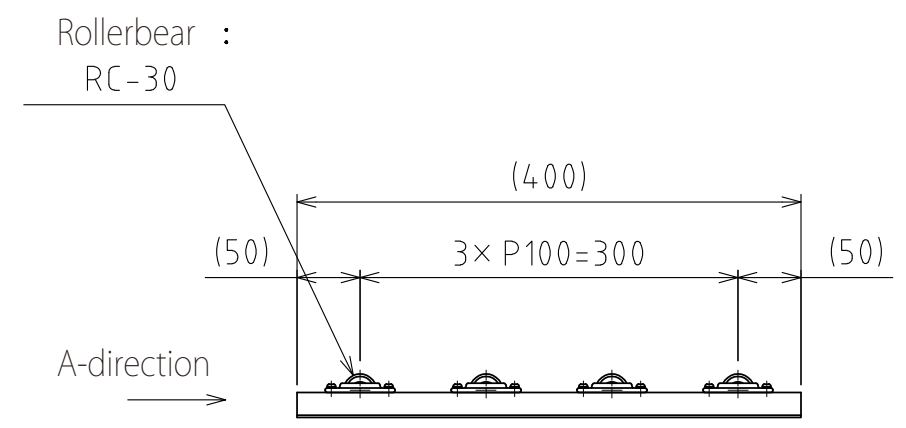

1 2 3 4 5 6 7 8

A  
B  
C  
D  
E  
F

View A  
(Scale 1 : 1)

Freebear : RC-30 (4pcs.) (Straight)  
Weight : 0.9kg

設計 DESIGNED BY	鈴木	2021/11/01	名称 TITLE
製図 DRAWN BY	鈴木	2021/11/01	
検図 CHECKED BY	坂根	21.12.27	承認 APPROVED BY
			花村
尺度 SCALE	1:6	サイズ SIZE	A3
第三角法			
			図面番号 DRAWING NO.
			SB-00347-F01
			変更回数 REV.MARK