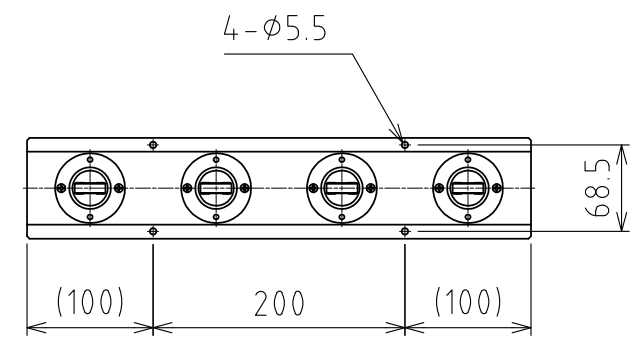

1 2 3 4 5 6 7 8

A  
B  
C  
D  
E  
F

View A  
(Scale 1 : 1)

Freebear : RC-30 (4pcs.) (Straight)  
Weight : 0.9kg

設計 DESIGNED BY	鈴木	2021/11/01	名称 TITLE
製図 DRAWN BY	鈴木	2021/11/01	
検図 CHECKED BY	坂根	21.12.27	承認 APPROVED BY
			花村
尺度 SCALE	1:6	サイズ SIZE	A3
第三角法			
			図面番号 DRAWING NO.
			SB-00347-F01
			変更回数 REV.MARK