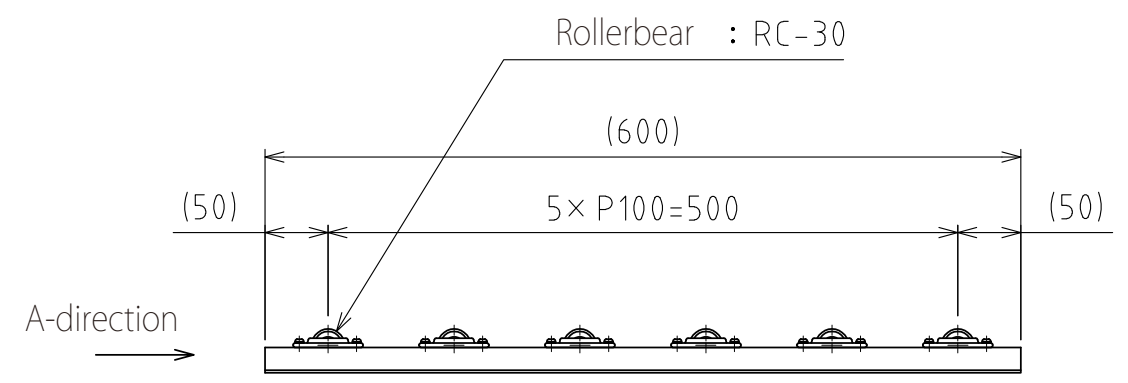

1 2 3 4 5 6 7 8

A
B
C
D
E
F

A
B
C
D
E
F

View A
(Scale 1 : 1)

Freebear : RC-30 (6pcs.) (Straight)
Weight : 1.4kg

設計 DESIGNED BY	鈴木	2021/11/01	名称 TITLE
製図 DRAWN BY	鈴木	2021/11/01	
検図 CHECKED BY	技術部 坂根 21.12.27	承認 APPROVED BY	技術部 花村 21.12.28
尺度 SCALE	1:6	サイズ SIZE	A3
第三角法			
			図面番号 DRAWING NO. SB-00349-F01
			変更回数 REV.MARK