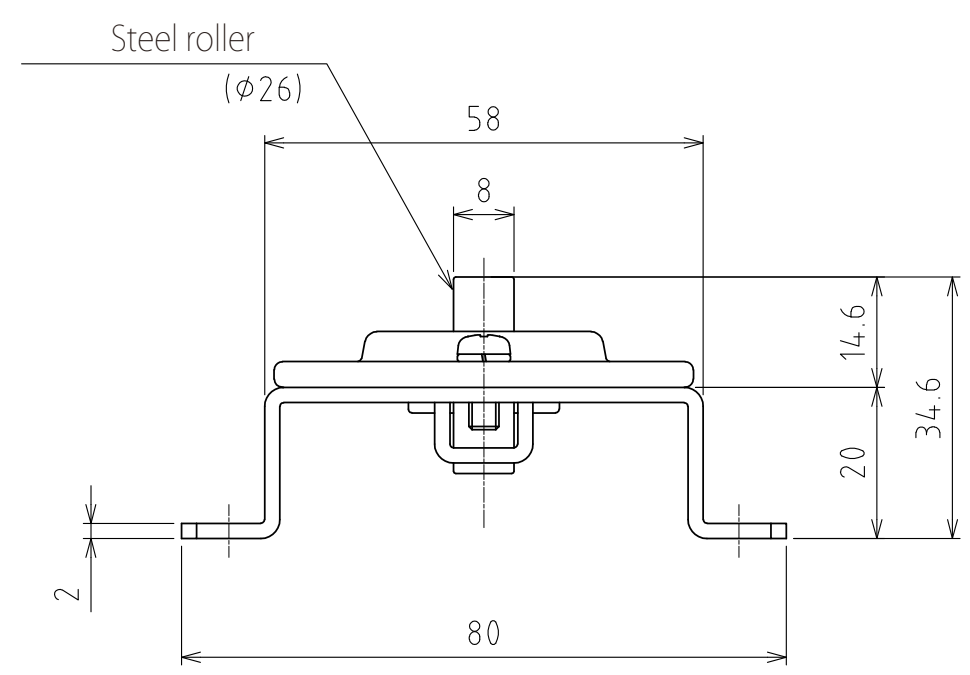

1 2 3 4 5 6 7 8

A
B
C
D
E
F

A
B
C
D
E
F

View A
(Scale 1 : 1)

Freebear : RC-30 (6pcs.) (Straight)
Weight : 1.4kg

設計 DESIGNED BY	鈴木	2021/11/01	名称 TITLE
製図 DRAWN BY	鈴木	2021/11/01	
検図 CHECKED BY	技術部 坂根 21.12.27	承認 APPROVED BY	技術部 花村 21.12.28
尺度 SCALE	1:6	サイズ SIZE	A3
第三角法			
			図面番号 DRAWING NO. SB-00349-F01
			変更回数 REV.MARK

1 2 3 4 5 6 7 8