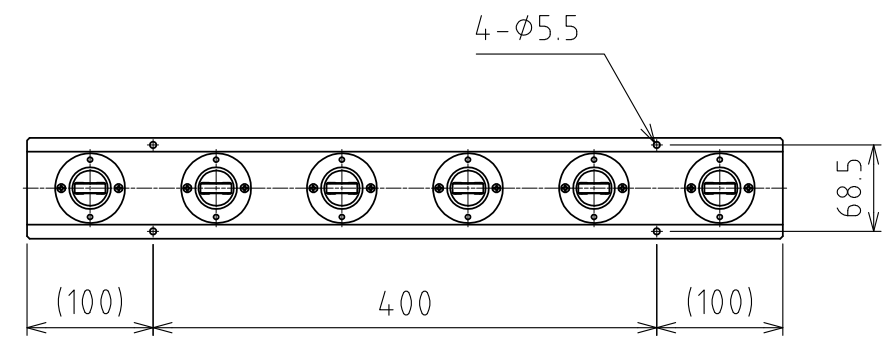

1 2 3 4 5 6 7 8

A
B
C
D
E
F

A
B
C
D
E
F

View A
(Scale 1 : 1)

Freebear : RC-30 (6pcs.) (Straight)
Weight : 1.4kg

設計 DESIGNED BY	鈴木	2021/11/01	名称 TITLE
製図 DRAWN BY	鈴木	2021/11/01	
検図 CHECKED BY	技術部 坂根 21.12.27	承認 APPROVED BY	技術部 花村 21.12.28
尺度 SCALE	1:6	サイズ SIZE	A3
第三角法			
			図面番号 DRAWING NO. SB-00349-F01
			変更回数 REV.MARK