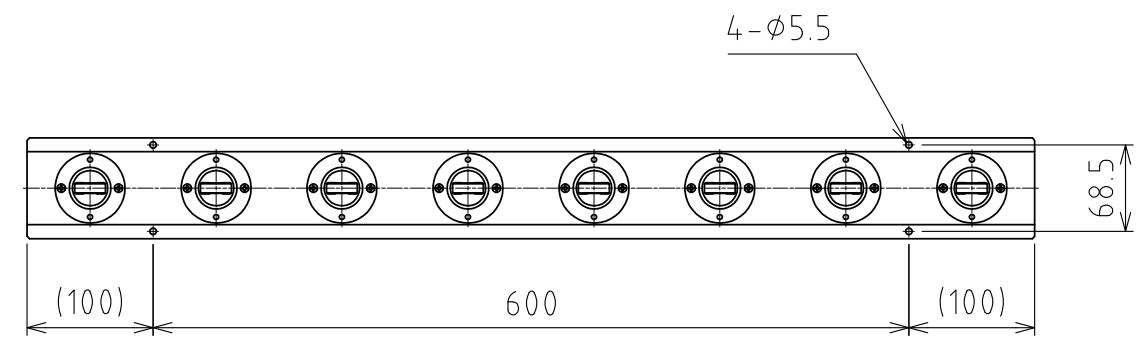

1 2 3 4 5 6 7 8

A
B
C
D
E
F

A
B
C
D
E
F

View A
(Scale 1 : 1)

Freebear : RC-30 (8pcs.) (Straight)
Weight : 1.8kg

設計 DESIGNED BY	鈴木	2021/11/01	名称 TITLE
製図 DRAWN BY	鈴木	2021/11/01	
検図 CHECKED BY	坂根	21.12.27	承認 APPROVED BY
			花村
尺度 SCALE	1:6	サイズ SIZE	A3
第三角法			
			図面番号 DRAWING NO. SB-00351-F01
			変更回数 REV.MARK