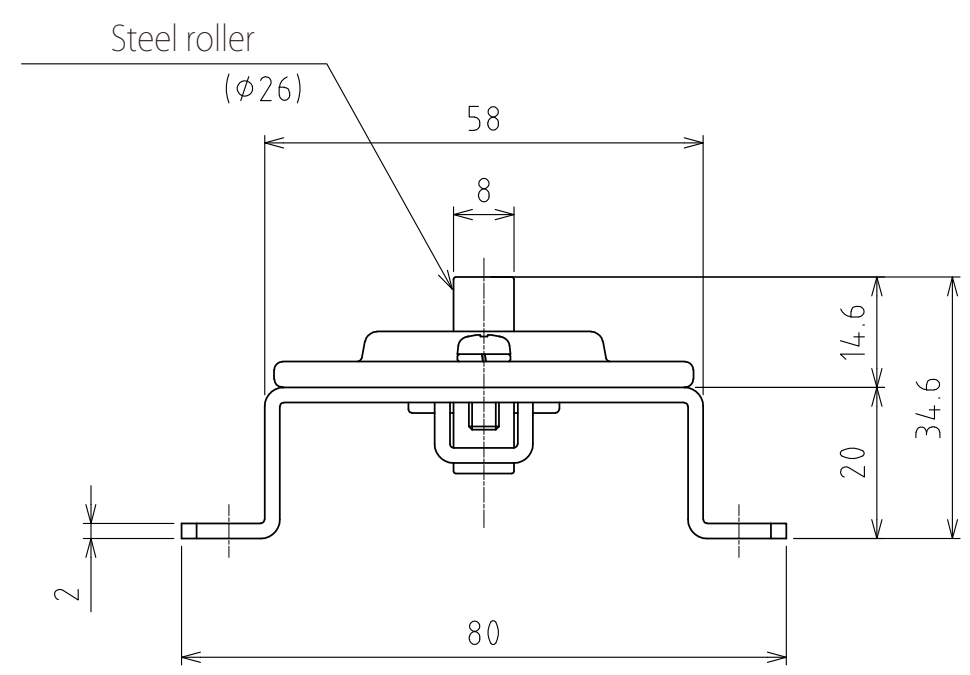

1 2 3 4 5 6 7 8

A
B
C
D
E
F

A
B
C
D
E
F

View A
(Scale 1 : 1)

Freebear : RC-30 (8pcs.) (Straight)
Weight : 1.8kg

設計 DESIGNED BY	鈴木	2021/11/01	名称 TITLE
製図 DRAWN BY	鈴木	2021/11/01	
検図 CHECKED BY	坂根	21.12.27	承認 APPROVED BY
			花村
尺度 SCALE	1:6	サイズ SIZE	A3
第三角法			
			図面番号 DRAWING NO. SB-00351-F01
			変更回数 REV.MARK

1 2 3 4 5 6 7 8