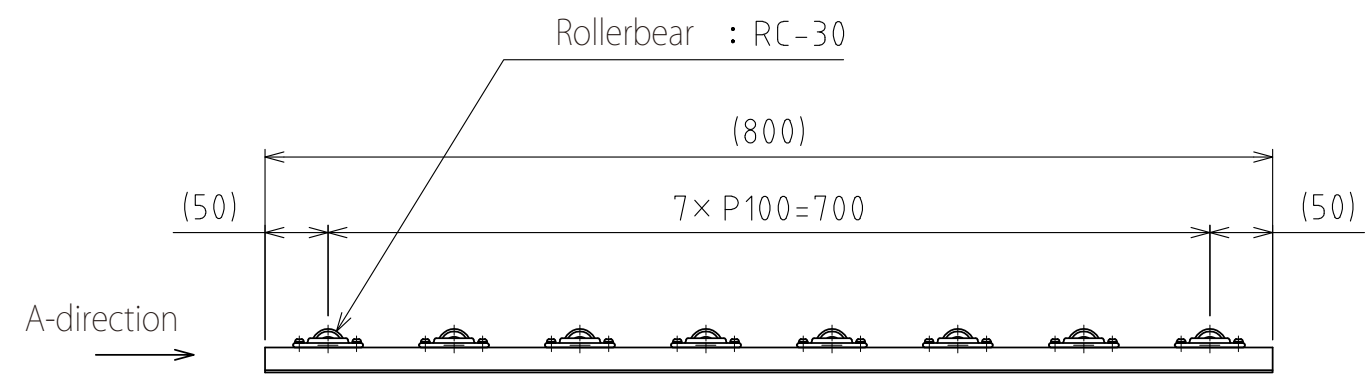

1 2 3 4 5 6 7 8

A
B
C
D
E
F

A
B
C
D
E
F

View A
(Scale 1 : 1)

Freebear : RC-30 (8pcs.) (Straight)
Weight : 1.8kg

設計 DESIGNED BY	鈴木	2021/11/01	名称 TITLE
製図 DRAWN BY	鈴木	2021/11/01	
検図 CHECKED BY	坂根	21.12.27	承認 APPROVED BY
			花村
尺度 SCALE	1:6	サイズ SIZE	A3
第三角法			
			図面番号 DRAWING NO. SB-00351-F01
			変更回数 REV.MARK