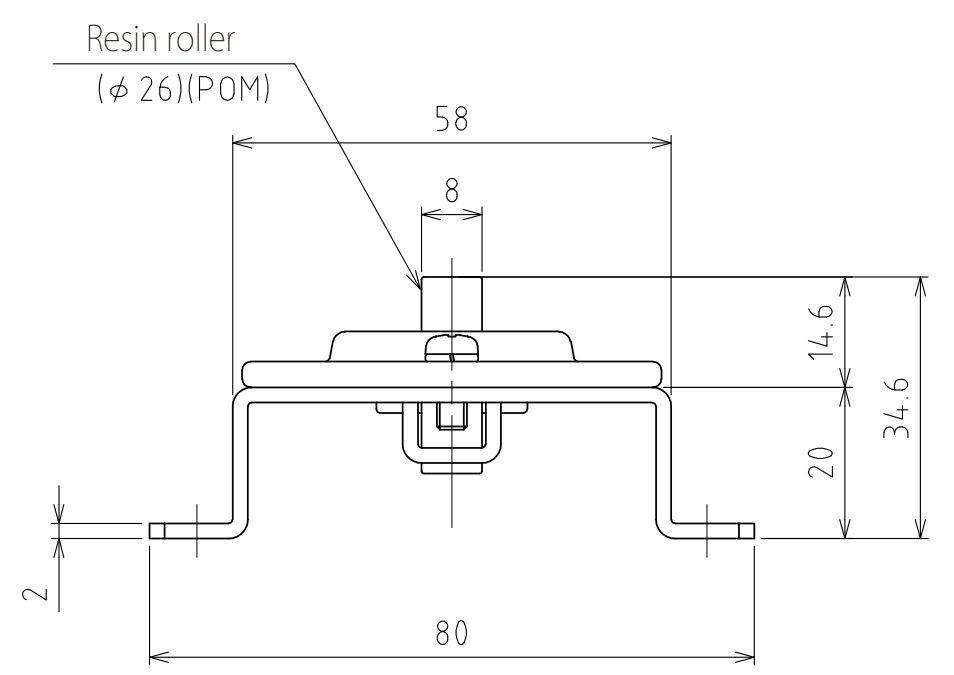

1 2 3 4 5 6 7 8

A
B
C
D
E
F

View A
(Scale 1 : 1)

Freebear : RP-30 (1pcs.) (Straight)
Weight : 0.2kg

設計 DESIGNED BY	鈴木	2021/11/19	名称 TITLE
製図 DRAWN BY	鈴木	2021/11/19	
検図 CHECKED BY	技術部 坂根 21.12.27	承認 APPROVED BY	技術部 花村 21.12.28
尺度 SCALE	1:6	サイズ SIZE	A3
第三角法			RU-RP30-100
			図面番号 DRAWING NO. SB-00362-F01
			変更回数 REV.MARK

1 2 3 4 5 6 7 8