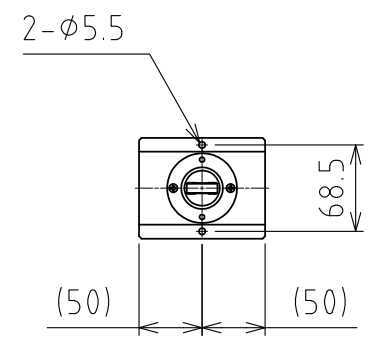

1 2 3 4 5 6 7 8

A
B
C
D
E
F

View A
(Scale 1 : 1)

Freebear : RP-30 (1pcs.) (Straight)
Weight : 0.2kg

設計 DESIGNED BY	鈴木	2021/11/19	名称 TITLE
製図 DRAWN BY	鈴木	2021/11/19	
検図 CHECKED BY	技術部 坂根 21.12.27	承認 APPROVED BY	技術部 花村 21.12.28
尺度 SCALE	1:6	サイズ SIZE	A3
第三角法			RU-RP30-100
			図面番号 DRAWING NO. SB-00362-F01
			変更回数 REV.MARK