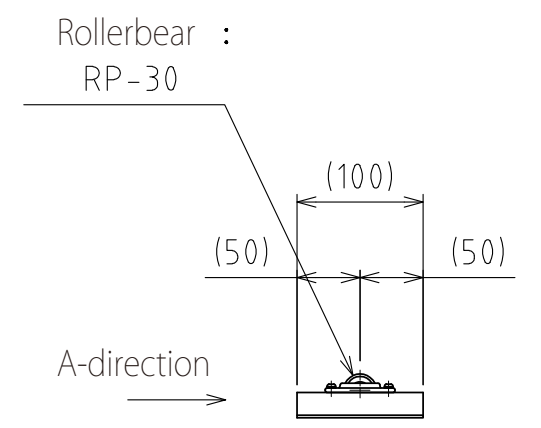

1 2 3 4 5 6 7 8

A
B
C
D
E
F

View A
(Scale 1 : 1)

Freebear : RP-30 (1pcs.) (Straight)
Weight : 0.2kg

設計 DESIGNED BY	鈴木	2021/11/19	名称 TITLE
製図 DRAWN BY	鈴木	2021/11/19	
検図 CHECKED BY	技術部 坂根 21.12.27	承認 APPROVED BY	技術部 花村 21.12.28
尺度 SCALE	1:6	サイズ SIZE	A3
第三角法			RU-RP30-100
			図面番号 DRAWING NO. SB-00362-F01
			変更回数 REV.MARK