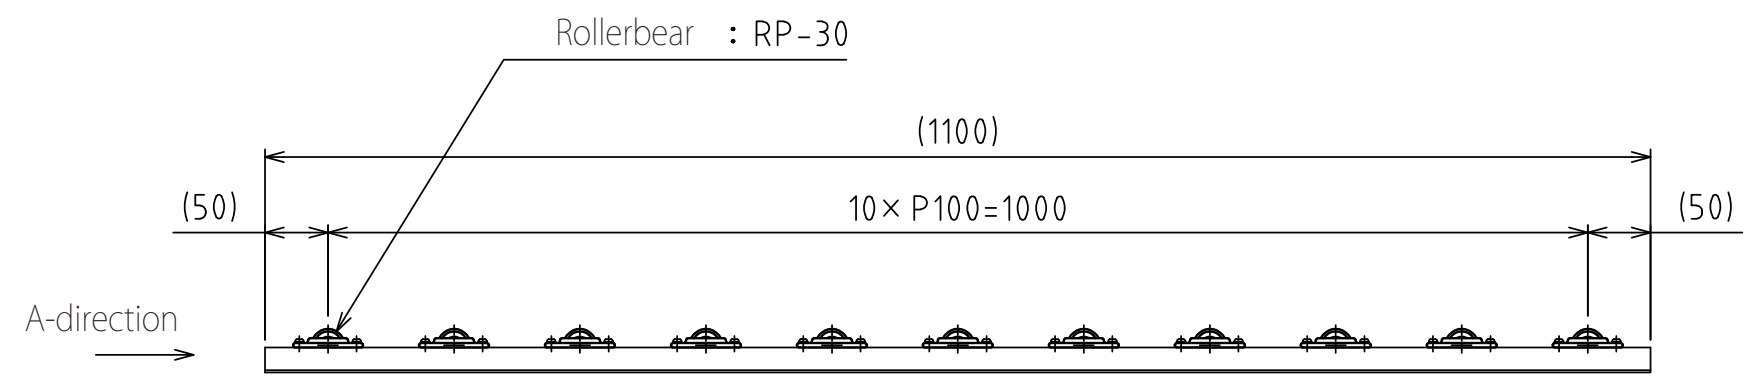

1 2 3 4 5 6 7 8

A
B
C
D
E
F

A
B
C
D
E
F

View A
(Scale 1 : 1)

Freebear : RP-30 (11pcs.) (Straight)
Weight : 2.4kg

設計 DESIGNED BY	鈴木	2021/11/18	名称 TITLE
製図 DRAWN BY	鈴木	2021/11/18	
検図 CHECKED BY	技術部 21.12.27 坂根	承認 APPROVED BY	技術部 21.12.28 花村
尺度 SCALE	1:6	サイズ SIZE	A3
第三角法			
			図面番号 DRAWING NO. SB-00372-F01
			変更回数 REV.MARK