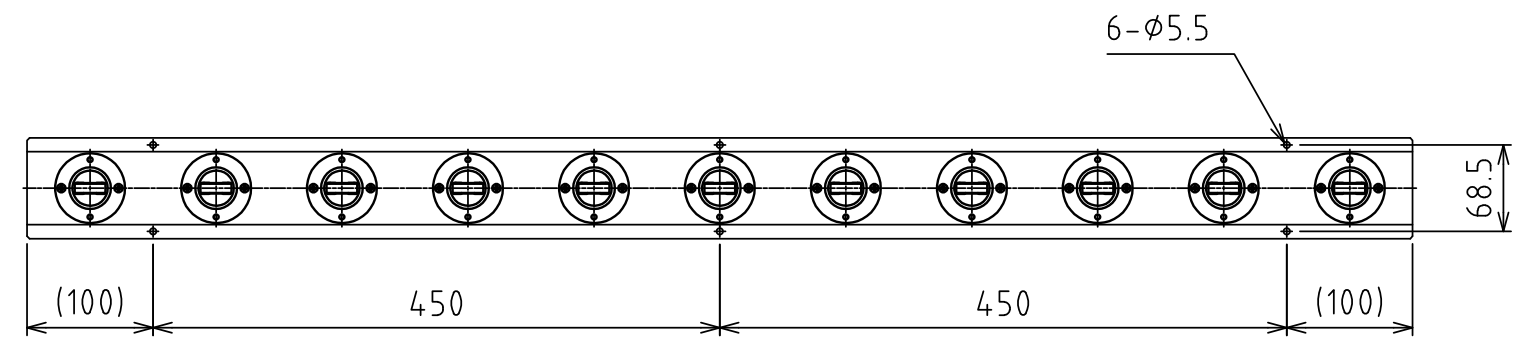

1 2 3 4 5 6 7 8

A
B
C
D
E
F

A
B
C
D
E
F

View A
(Scale 1 : 1)

Freebear : RP-30 (11pcs.) (Straight)
Weight : 2.4kg

設計 DESIGNED BY	鈴木	2021/11/18	名称 TITLE
製図 DRAWN BY	鈴木	2021/11/18	
検図 CHECKED BY	技術部 21.12.27 坂根	承認 APPROVED BY	技術部 21.12.28 花村
尺度 SCALE	1:6	サイズ SIZE	A3
第三角法			
			図面番号 DRAWING NO. SB-00372-F01
			変更回数 REV.MARK