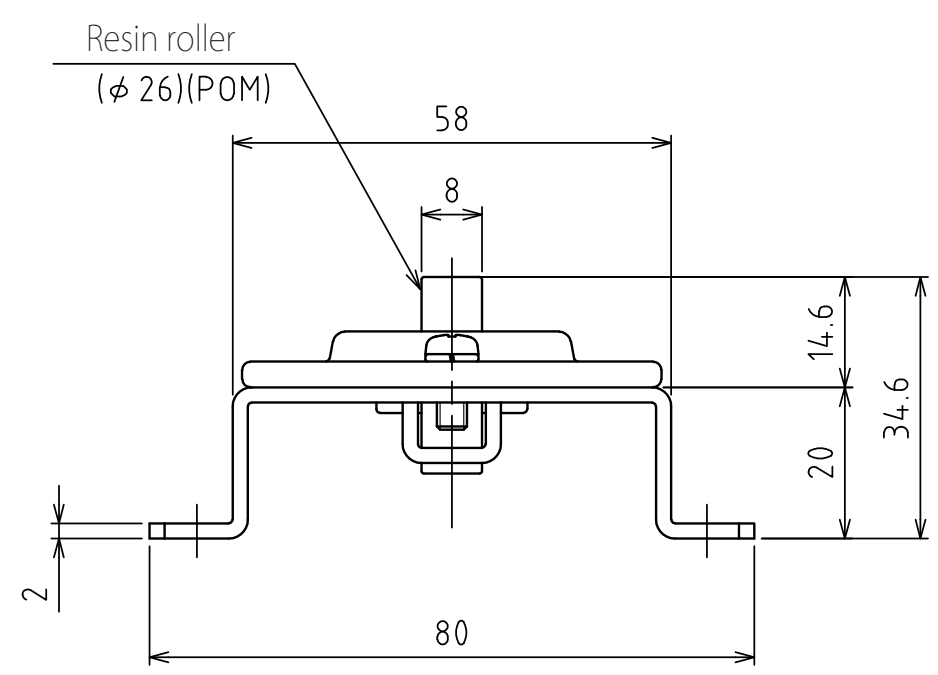

1 2 3 4 5 6 7 8

A
B
C
D
E
F

A
B
C
D
E
F

View A
(Scale 1 : 1)

Freebear : RP-30 (11pcs.) (Straight)
Weight : 2.4kg

設計 DESIGNED BY	鈴木	2021/11/18	名称 TITLE
製図 DRAWN BY	鈴木	2021/11/18	
検図 CHECKED BY	技術部 21.12.27 坂根	承認 APPROVED BY	技術部 21.12.28 花村
尺度 SCALE	1:6	サイズ SIZE	A3
第三角法			
			図面番号 DRAWING NO. SB-00372-F01
			変更回数 REV.MARK

1 2 3 4 5 6 7 8