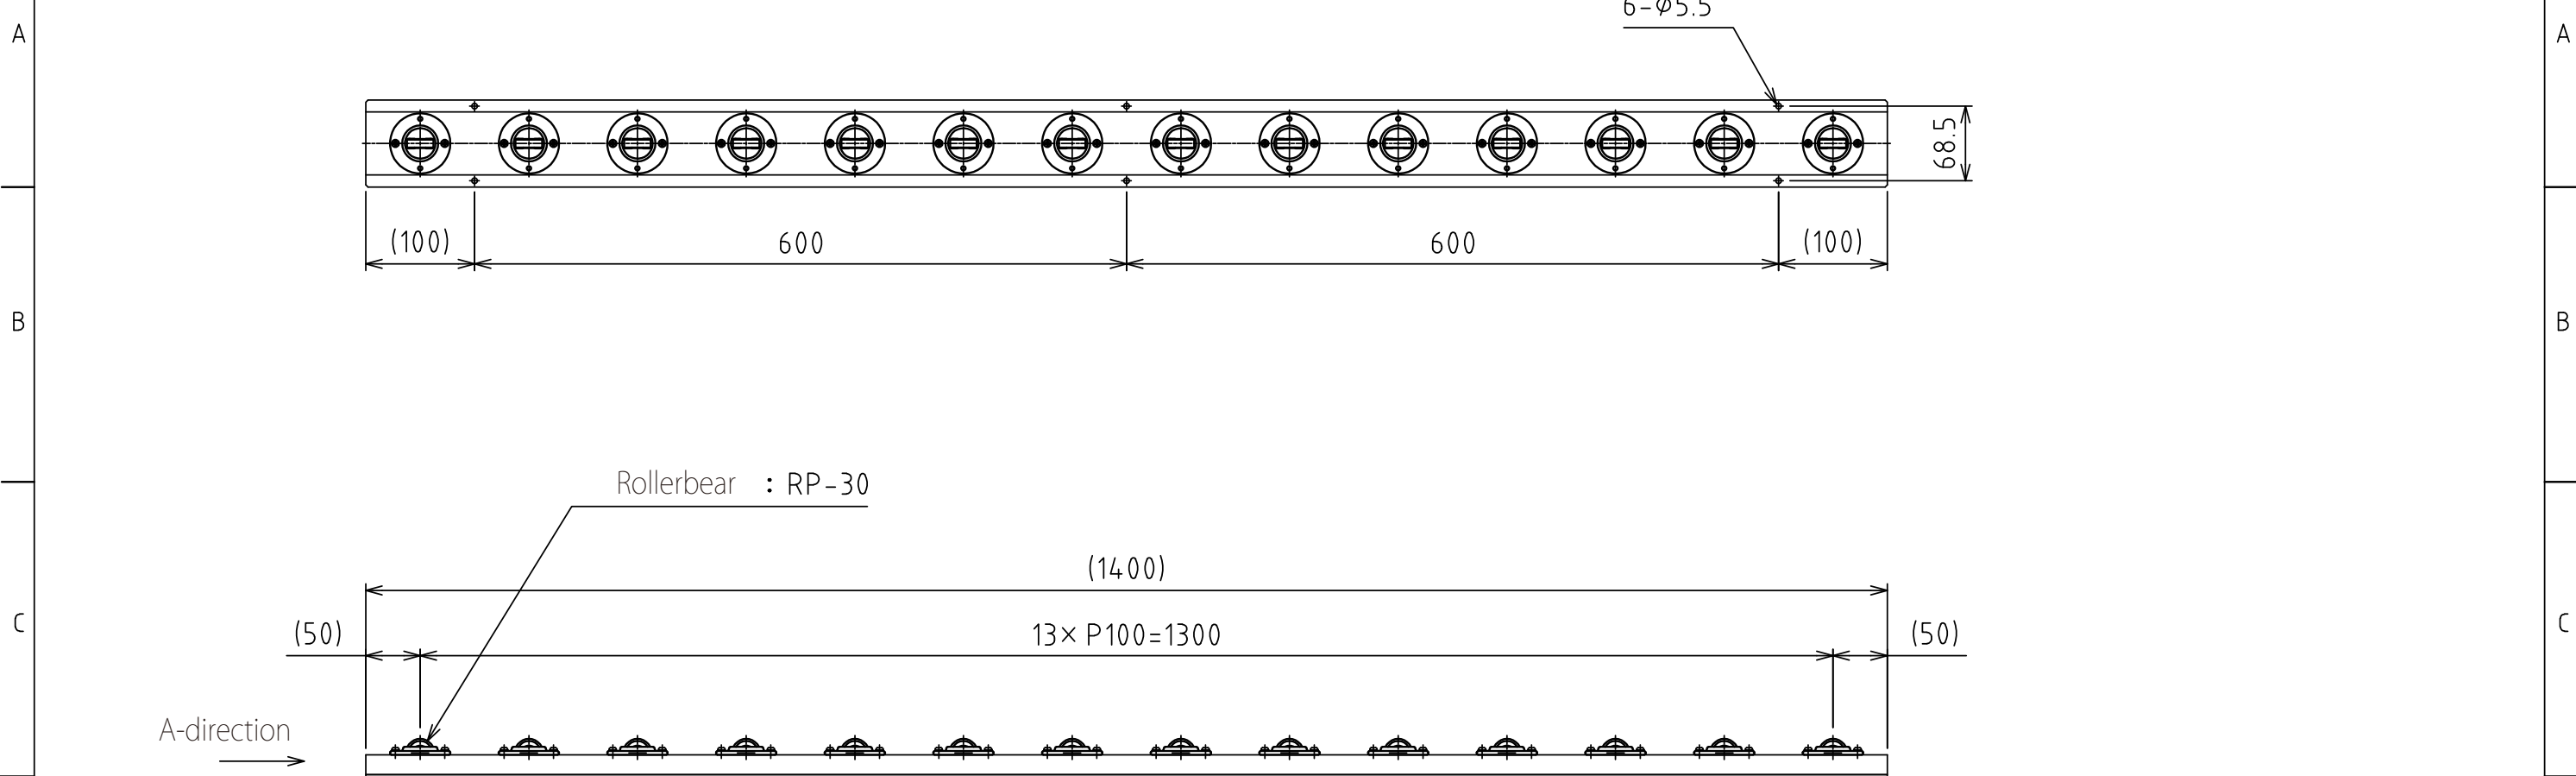

1 2 3 4 5 6 7 8

View A  
(Scale 1 : 1)

Freebear : RP-30 (14pcs.) (Straight)  
Weight : 3.0kg

設計 DESIGNED BY	鈴木	2021/11/18	名称 TITLE
製図 DRAWN BY	鈴木	2021/11/18	
検図 CHECKED BY	技術部 坂根 21.12.27	承認 APPROVED BY	技術部 花村 21.12.28
尺度 SCALE	1:6	サイズ SIZE	A3
第三角法			RU-RP30-1400
			図面番号 DRAWING NO.
			SB-00375-F01
			変更回数 REV.MARK

1 2 3 4 5 6 7 8