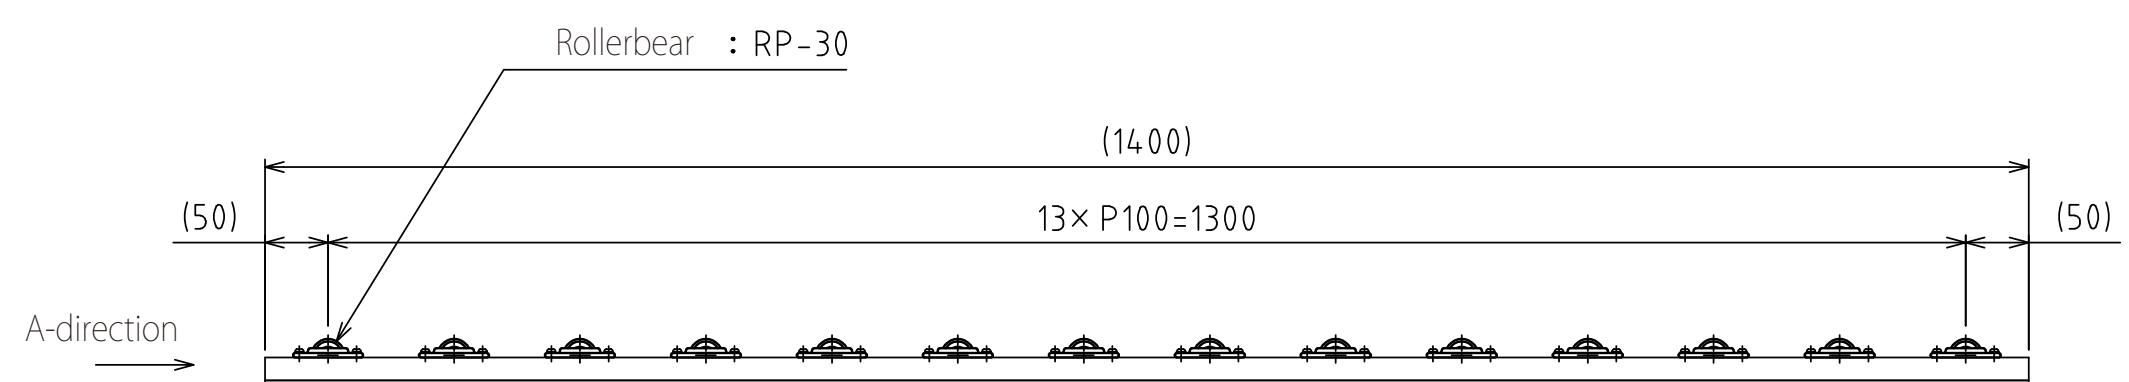

1 2 3 4 5 6 7 8

View A  
(Scale 1 : 1)

Freebear : RP-30 (14pcs.) (Straight)  
Weight : 3.0kg

設計 DESIGNED BY	鈴木	2021/11/18	名称 TITLE
製図 DRAWN BY	鈴木	2021/11/18	
検図 CHECKED BY	技術部 坂根 21.12.27	承認 APPROVED BY	技術部 花村 21.12.28
尺度 SCALE	1:6	サイズ SIZE	A3
第三角法			RU-RP30-1400
			図面番号 DRAWING NO.
			SB-00375-F01
			変更回数 REV.MARK