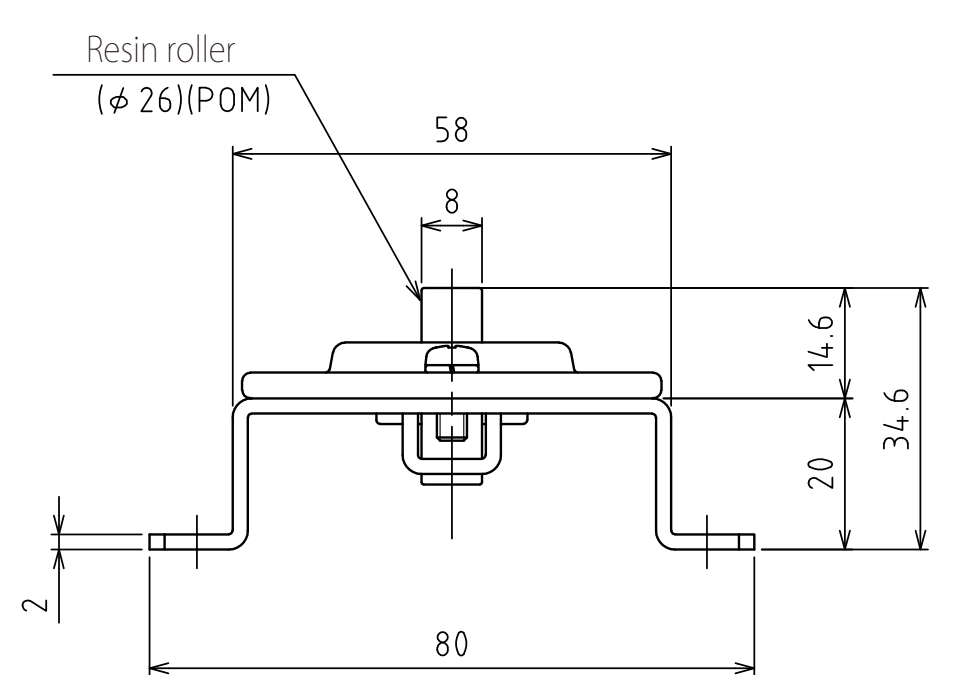

1 2 3 4 5 6 7 8

View A  
(Scale 1 : 1)

Freebear : RP-30 (14pcs.) (Straight)  
Weight : 3.0kg

設計 DESIGNED BY	鈴木	2021/11/18	名称 TITLE
製図 DRAWN BY	鈴木	2021/11/18	
検図 CHECKED BY	技術部 坂根 21.12.27	承認 APPROVED BY	技術部 花村 21.12.28
尺度 SCALE	1:6	サイズ SIZE	A3
第三角法			RU-RP30-1400
			図面番号 DRAWING NO.
			SB-00375-F01
			変更回数 REV.MARK

1 2 3 4 5 6 7 8