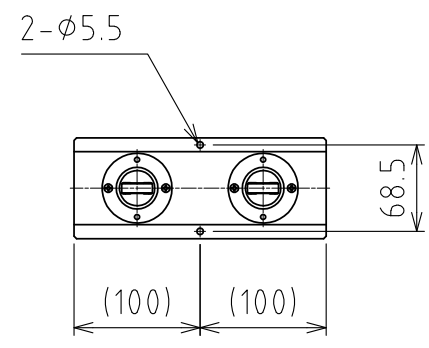

1 2 3 4 5 6 7 8

A
B
C
D
E
F

View A
(Scale 1 : 1)

Freebear : RP-30 (2pcs.) (Straight)
Weight : 0.4kg

設計 DESIGNED BY	鈴木	2021/11/19	名称 TITLE
製図 DRAWN BY	鈴木	2021/11/19	
検図 CHECKED BY	技術部 坂根 21.12.27	承認 APPROVED BY	技術部 花村 21.12.28
尺度 SCALE	1:6	サイズ SIZE	A3
第三角法			
			図面番号 DRAWING NO. SB-00363-F01
			変更回数 REV.MARK 変 更 回 数