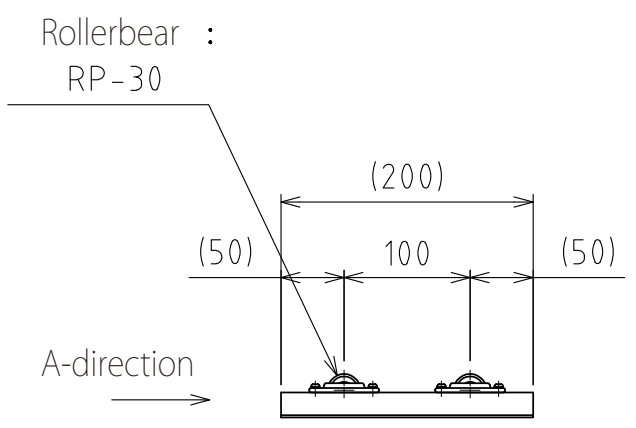

1 2 3 4 5 6 7 8

A
B
C
D
E
F

View A
(Scale 1 : 1)

Freebear : RP-30 (2pcs.) (Straight)
Weight : 0.4kg

設計 DESIGNED BY	鈴木	2021/11/19	名称 TITLE
製図 DRAWN BY	鈴木	2021/11/19	
検図 CHECKED BY	技術部 坂根 21.12.27	承認 APPROVED BY	技術部 花村 21.12.28
尺度 SCALE	1:6	サイズ SIZE	A3
第三角法			
			図面番号 DRAWING NO. SB-00363-F01
			変更回数 REV.MARK 変 更 回 数