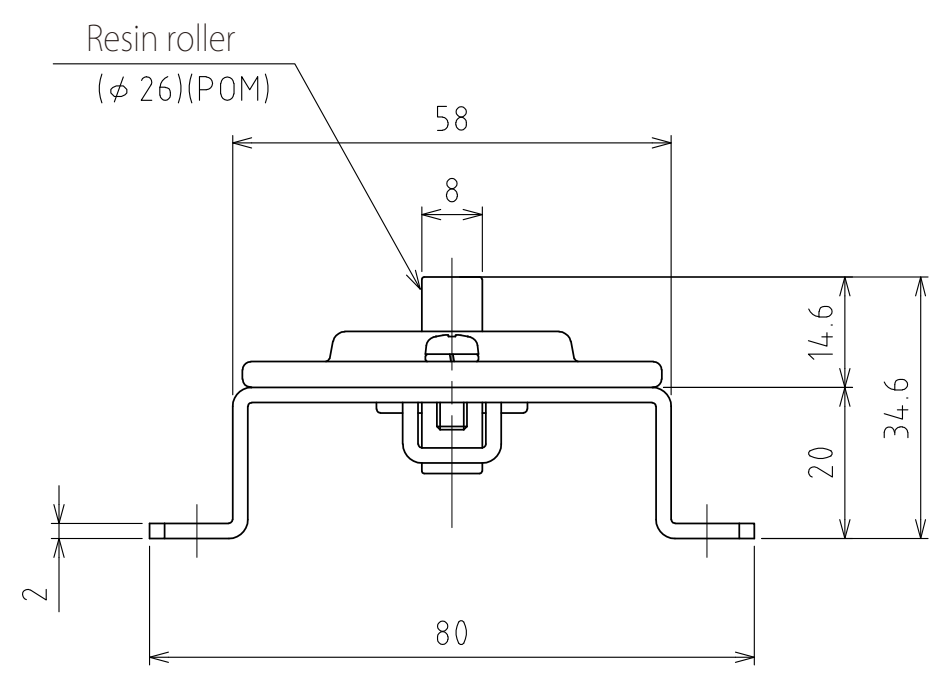

1 2 3 4 5 6 7 8

A
B
C
D
E
F

View A
(Scale 1 : 1)

Freebear : RP-30 (2pcs.) (Straight)
Weight : 0.4kg

設計 DESIGNED BY	鈴木	2021/11/19	名称 TITLE
製図 DRAWN BY	鈴木	2021/11/19	
検図 CHECKED BY	技術部 坂根 21.12.27	承認 APPROVED BY	技術部 花村 21.12.28
尺度 SCALE	1:6	サイズ SIZE	A3
第三角法			
			図面番号 DRAWING NO. SB-00363-F01
			変更回数 REV.MARK 変 更 回 数

1 2 3 4 5 6 7 8